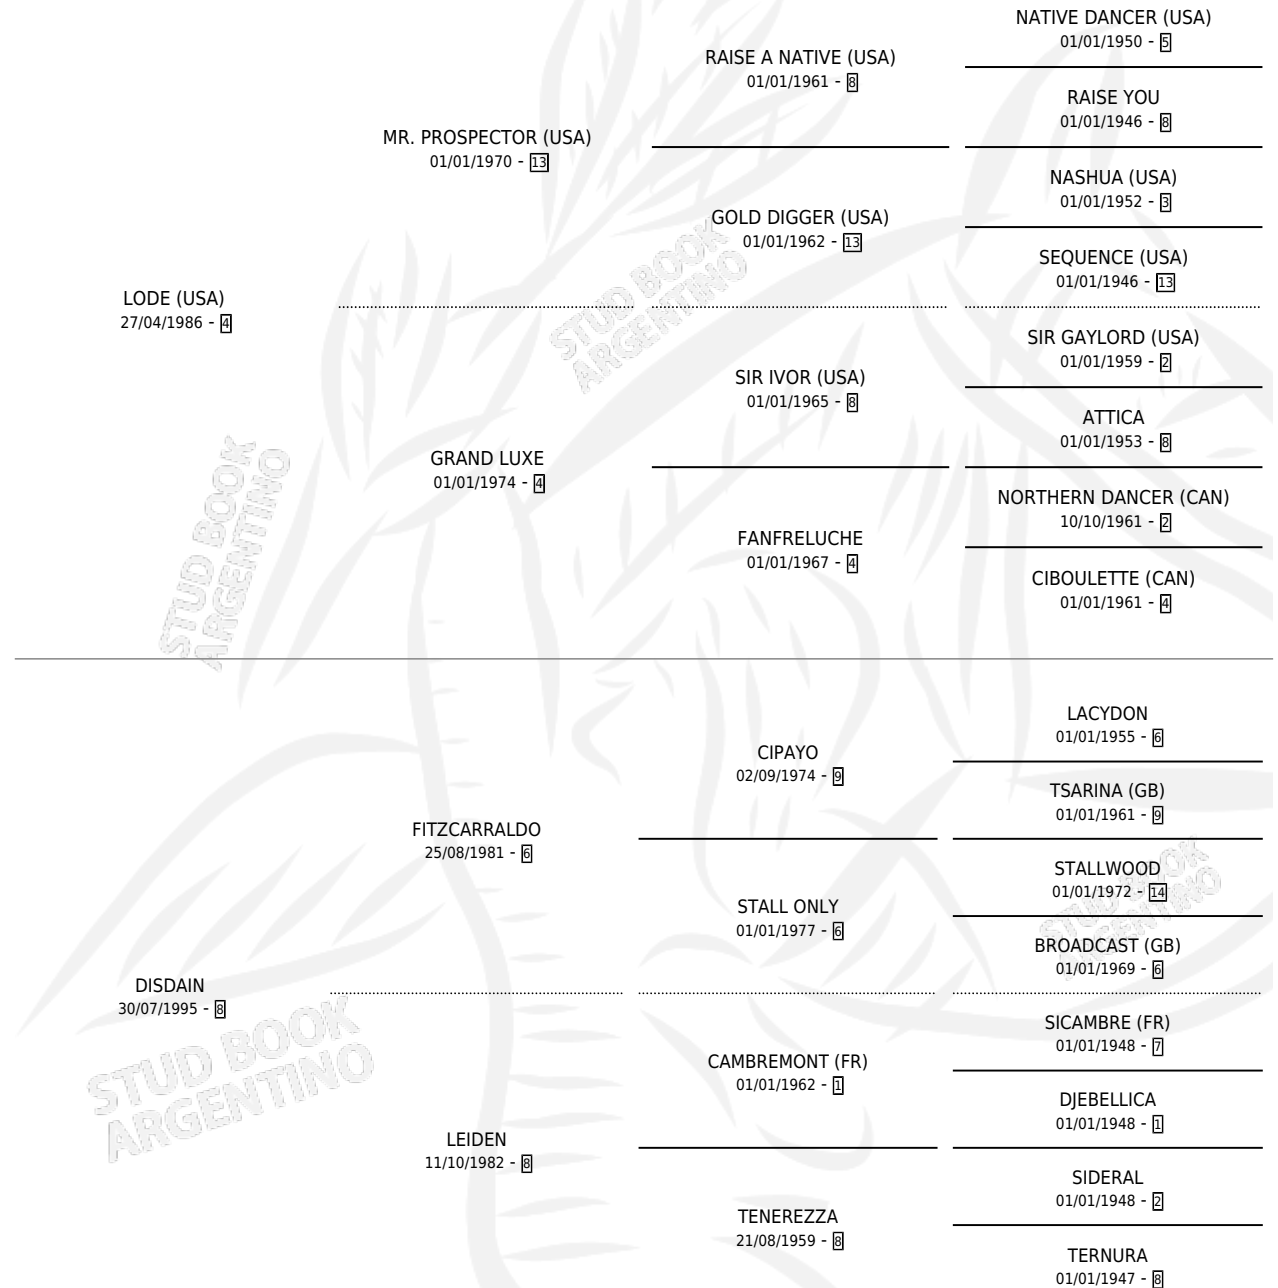

LODAINE

por **LODE (USA)** y **DISDAIN** por **FITZCARRALDO**

Argentina · Hembra · Alazan · SP · 31/07/2005
Familia 8-j · Volumen 39

ESTADO

TIPIFICACIÓN SANGUÍNEA	X
TIPIFICACIÓN POR ADN	✓
PASAPORTE	X
IDENTIFICACIÓN POR MICROCHIP	✓
REPRODUCTOR	✓

Lugar de nacimiento: Melincue

Criador: Melincue

~

HIJOS

	MACHOS	HEMBRAS
4 NACIERON	1	3
2 CORRIERON	0	2
1 GANARON	0	1
0 GANADORES CL	0 GANADORES GR	0 GANADORES G1

PEDIGREE

S

mientos 4 / Efectividad 44.44%

PADRILLO	PRODUCTO	CRIADOR	1ER SERVICIO	ÚLTIMO SERVICIO
CURIOSO JOHAN	∅		12/12/2018	12/12/2018
LODAINE	∅		14/11/2017	14/11/2017
Datos oficiales del Stud Book Argentino			12/08/2016	12/08/2016
Documento generado el 06/05/2026			11/09/2015	11/09/2015
CHUCK BERRY	∅		12/10/2013	31/10/2013
LUCK MONEY (IRE)	CENTELLA LUCK (H Z, 29/10/2014)	DONOVAN CORNELIO GUILLERMO	02/12/2012	02/12/2012
LINGOTE DE ORO	∅		16/11/2011	16/11/2011
LUCK MONEY (IRE)	LORD OF MONEY (M ZD, 31/10/2012)	DONOVAN CORNELIO GUILLERMO	17/08/2010	28/10/2010
APTITUDE (USA)	LAURENE (H Z, 12/10/2011)	MELINCUE	11/08/2009	11/08/2009
APTITUDE (USA)	A.P. TENDERLY (H Z, 19/07/2010)	MELINCUE		