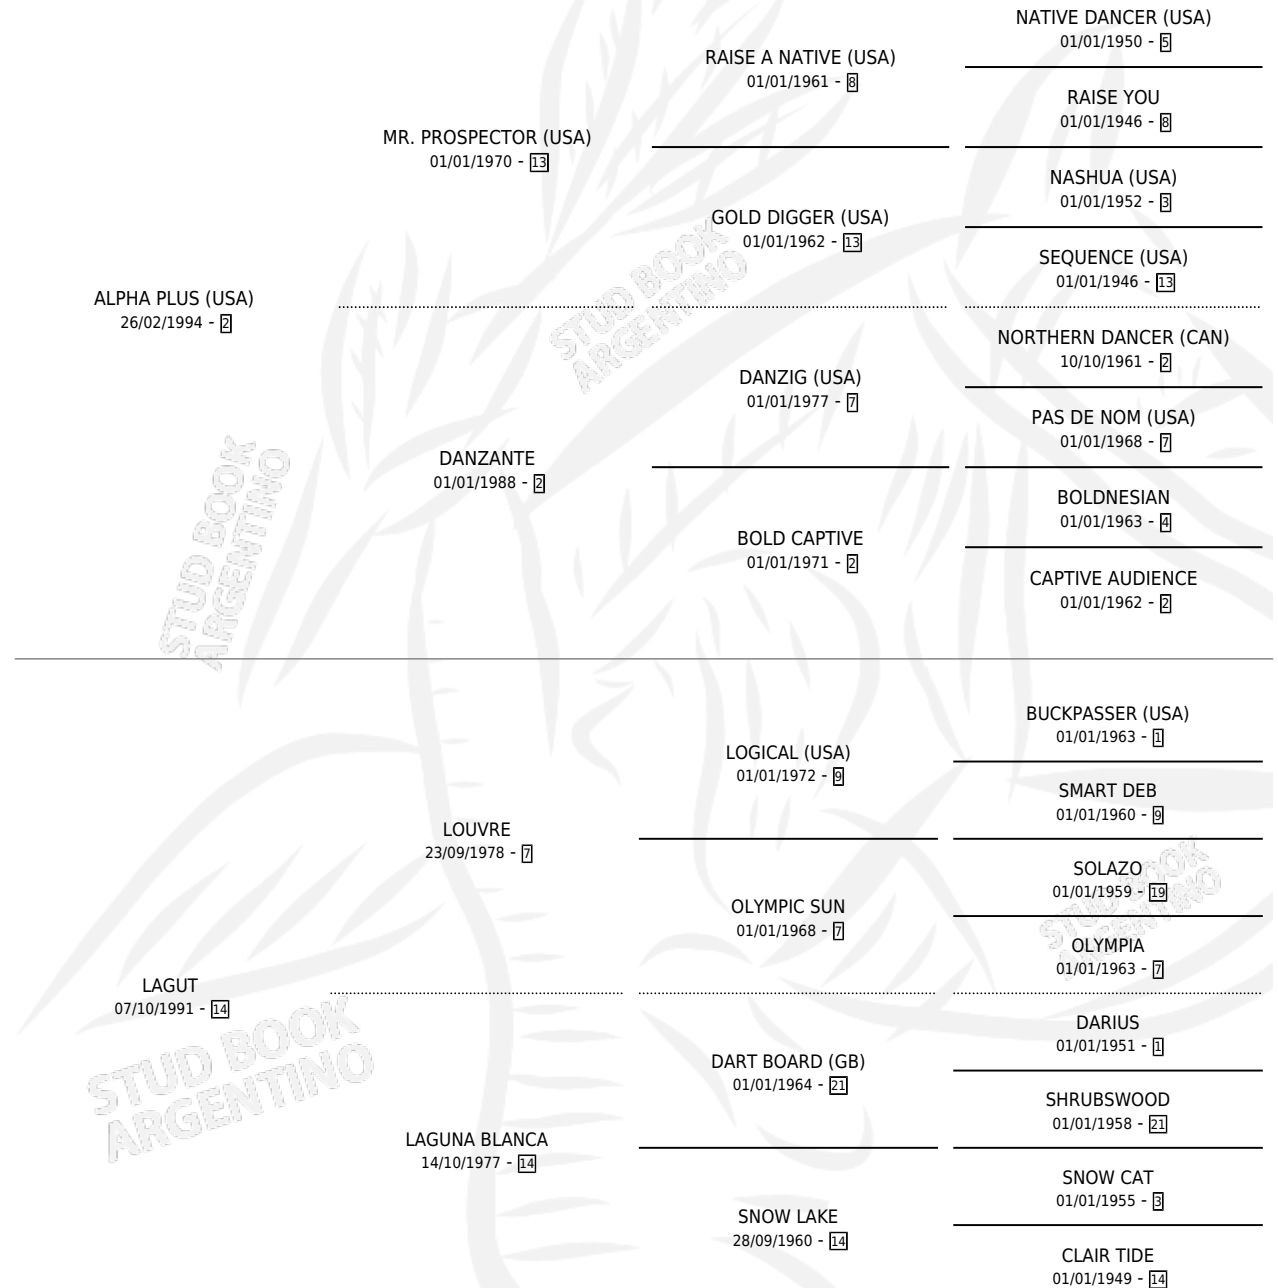

LAGUNA BEACH

por ALPHA PLUS (USA) y LAGUT por LOUVRE

Argentina · Hembra · Zaino · SP · 04/08/2005
Familia 14-f · Volumen 39

ESTADO

TIPIFICACIÓN SANGUÍNEA	X
TIPIFICACIÓN POR ADN	✓
PASAPORTE	X
IDENTIFICACIÓN POR MICROCHIP	X
REPRODUCTOR	✓

Lugar de nacimiento: Los Irlandeses

Criador: Stubrin Marcelo Ismael

PEDIGREE

S

mientos 0 / Efectividad 0.00%

PADRILLO	PRODUCTO	CRIADOR	1ER SERVICIO	ÚLTIMO SERVICIO
E DUBAI (USA)	∅		24/09/2012	16/10/2012
LAGUNA BEACH	∅		12/11/2011	12/11/2011
SCOOBY	∅		28/10/2010	28/10/2010