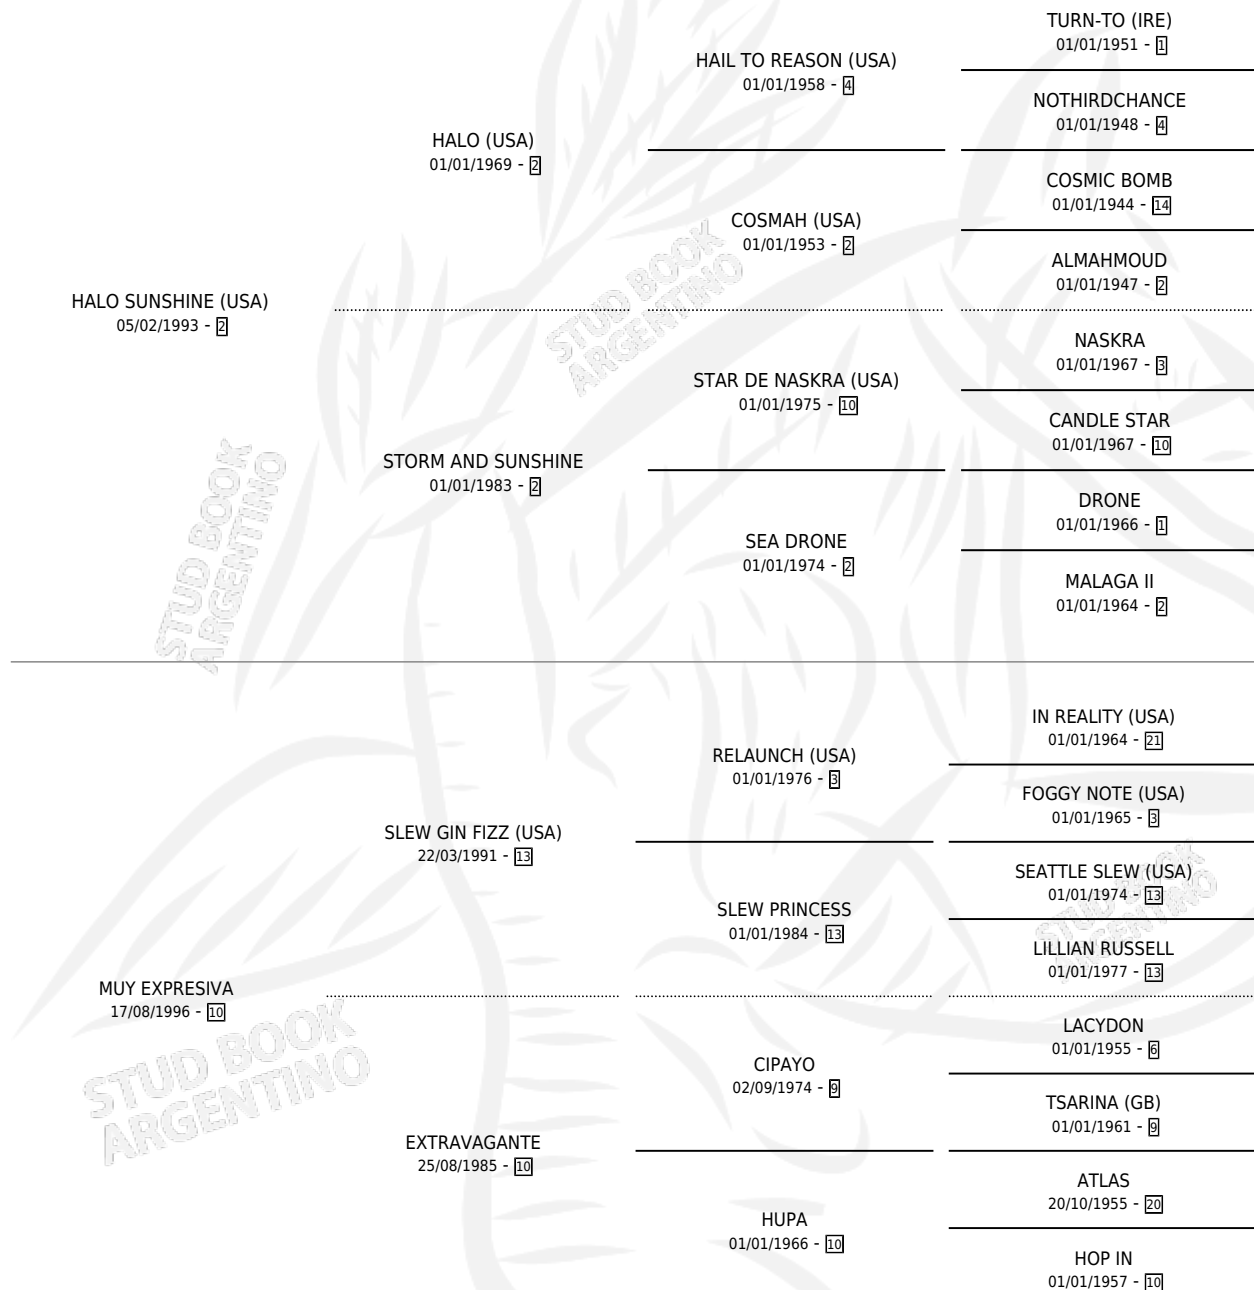

MUY EXPRESA

por HALO SUNSHINE (USA) y MUY EXPRESIVA por SLEW GIN FIZZ (USA)

Argentina · Hembra · Zaino · SP · 13/07/2005
Familia 10-a · Volumen 39

ESTADO

TIPIFICACIÓN SANGUÍNEA	X
TIPIFICACIÓN POR ADN	✓
PASAPORTE	X
IDENTIFICACIÓN POR MICROCHIP	X
REPRODUCTOR	✓

Lugar de nacimiento: El Turf
Criador: Graells Nelson Antonio

~

HIJOS

	MACHOS	HEMBRAS
5 NACIERON	1	4
1 CORRIERON	0	1
1 GANARON	0	1

0	0	0
GANADORES CL	GANADORES GR	GANADORES G1

PEDIGREE

CAMPAÑA

Solo carreras oficiales de Argentina