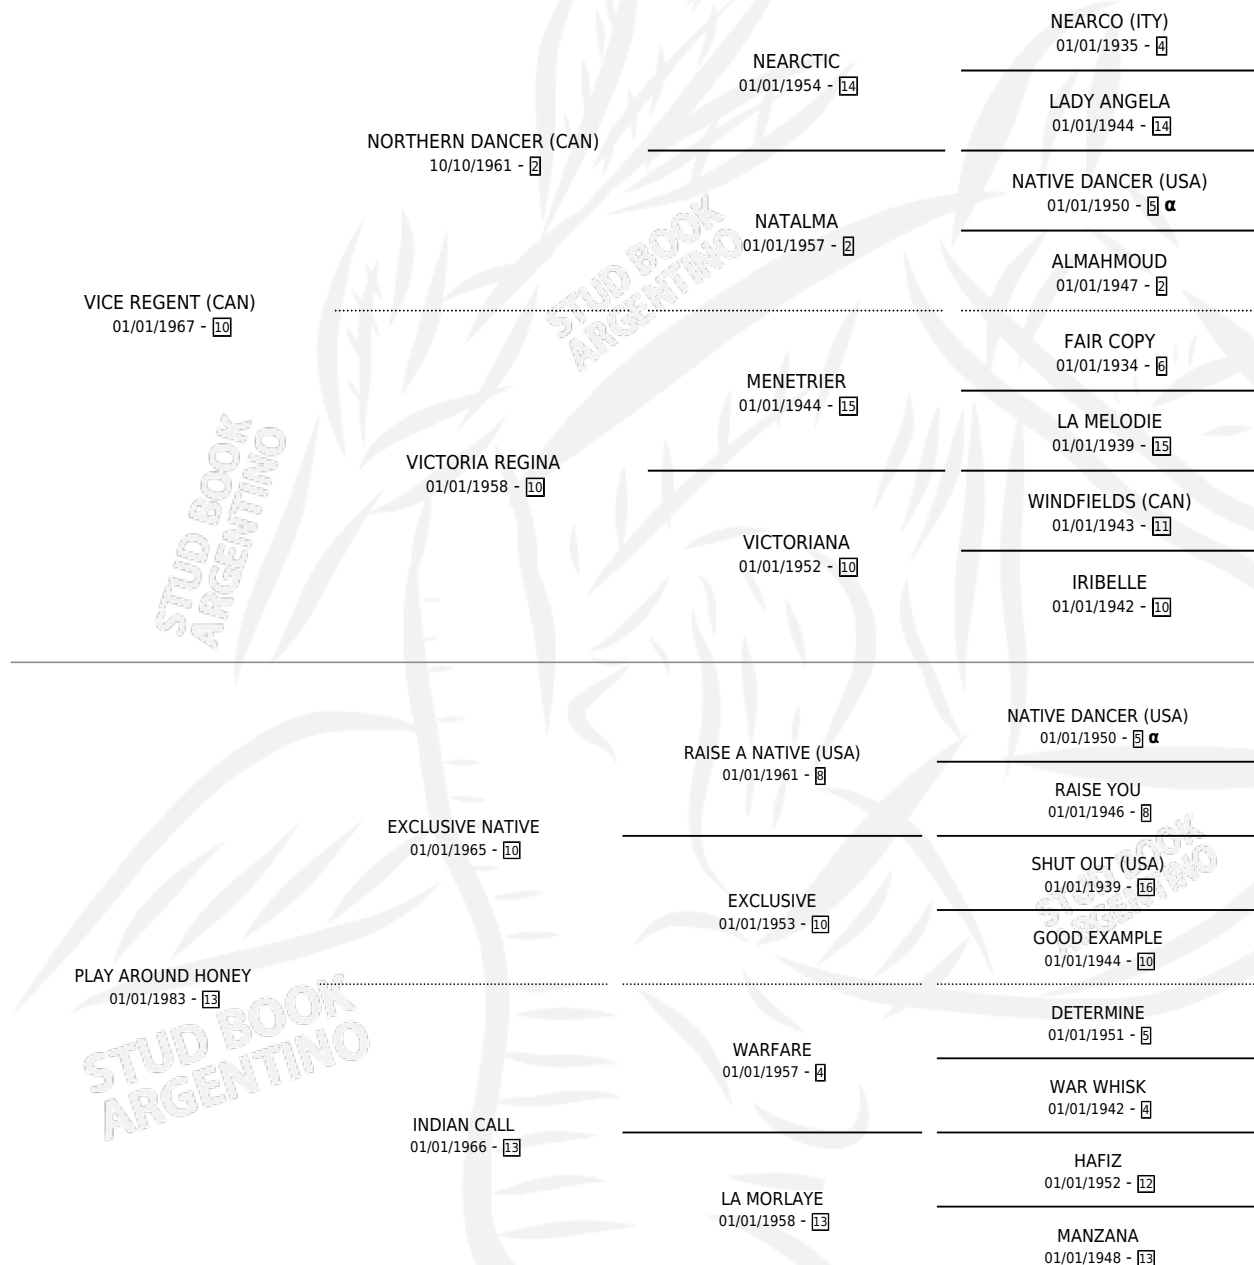

LONDRINA (CAN)

por VICE REGENT (CAN) y PLAY AROUND HONEY por EXCLUSIVE NATIVE

Canada · Hembra · Alazan · SP · 14/05/1993
Familia 13-c · Volumen web

ESTADO

TIPIFICACIÓN SANGUÍNEA	X
TIPIFICACIÓN POR ADN	✓
PASAPORTE	X
IDENTIFICACIÓN POR MICROCHIP	X
REPRODUCTOR	✓

Lugar de nacimiento: Canada
Criador: Extranjero

~

HIJOS

	MACHOS	HEMBRAS
2 NACIERON	0	2
1 CORRIERON	0	1

SIN ACTUACIONES

PEDIGREE

INBREEDING : α

EXPORTACIÓN / IMPORTACIÓN

FECHA	MOVIMIENTO	PAÍS
13/12/2006	EXPORTADO	BRASIL
31/08/2005	IMPORTADO	BRASIL

SERVICIOS

Servicios **2** / Nacimientos **1** / Efectividad **50.00%**

PADRILLO	PRODUCTO	CRIADOR	1ER SERVICIO	ÚLTIMO SERVICIO
VISION AND VERSE (USA)	∅		30/11/2005	30/11/2005
FAHIM (GB)	LONDRINITA (H Z, 23/10/2005)	SIN DATO	13/11/2004	13/11/2004