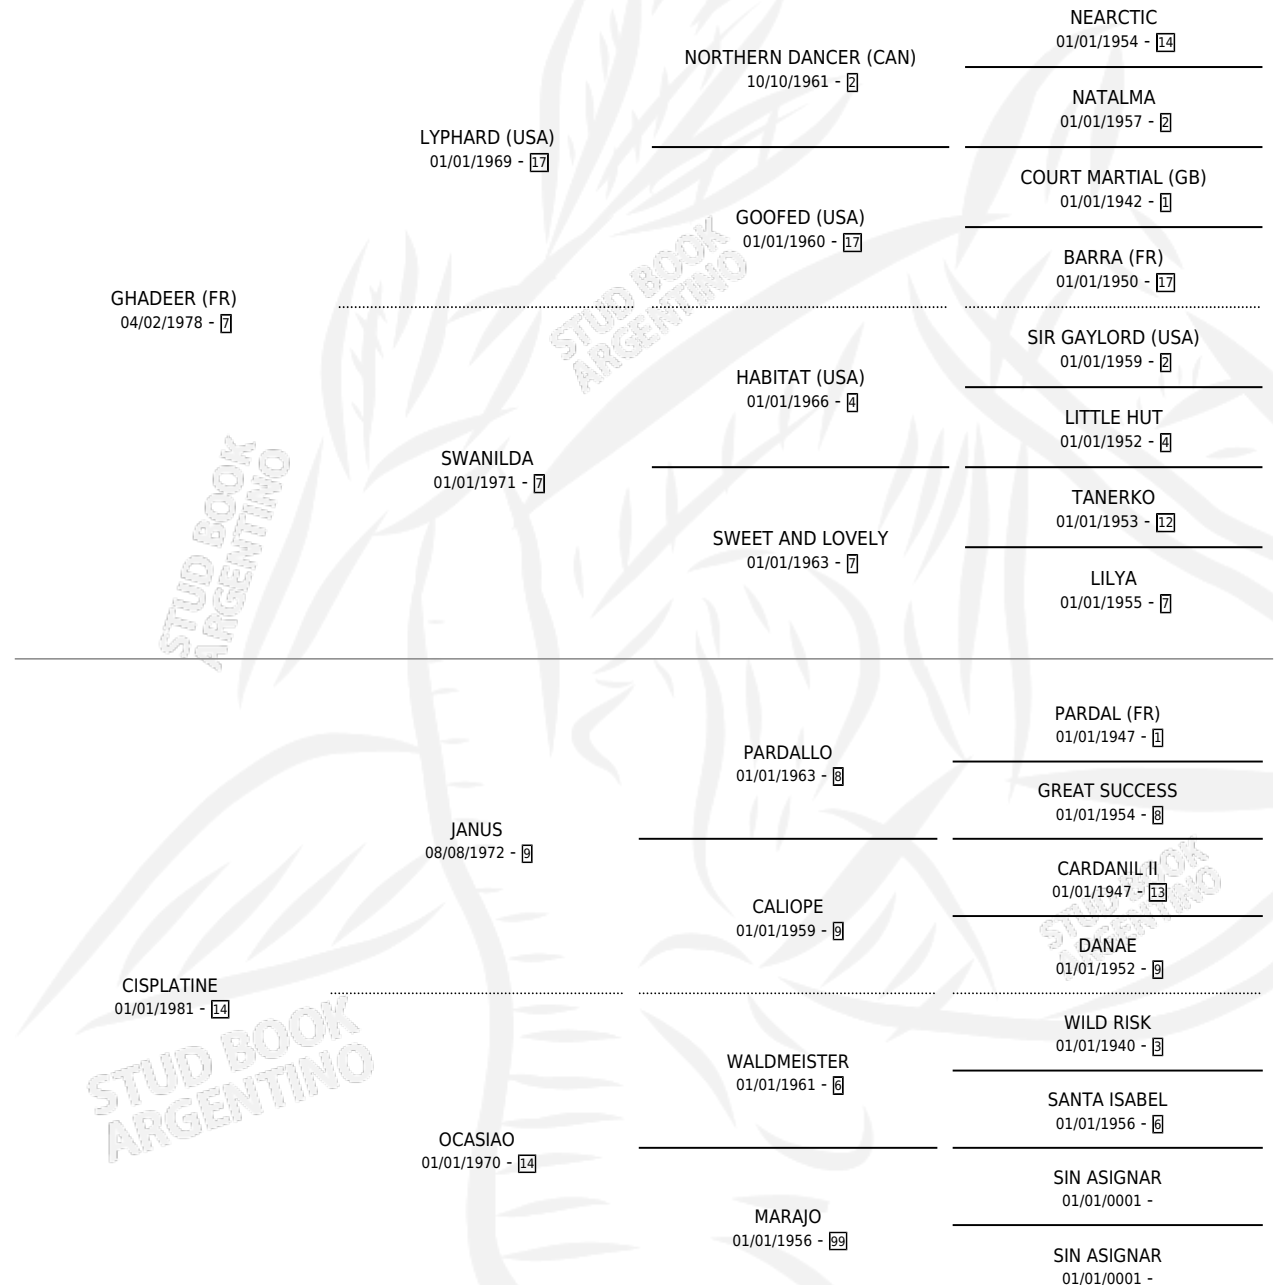

SILVER CLIF (BRZ)

por **GHADEER (FR)** y **CISPLATINE** por **JANUS**

Brasil · Hembra · Zaino · SP · 14/07/1995
Familia 14 · Volumen web

ESTADO

TIPIFICACIÓN SANGUÍNEA	✓
TIPIFICACIÓN POR ADN	✓
PASAPORTE	X
IDENTIFICACIÓN POR MICROCHIP	X
REPRODUCTOR	✓

Lugar de nacimiento: Brasil

Criador: Extranjero

~

HIJOS

	MACHOS	HEMBRAS
1 NACIERON	0	1
1 CORRIERON	0	1
1 GANARON	0	1
0 GANADORES CL	0 GANADORES GR	0 GANADORES G1

PEDIGREE

EXPORTACIÓN / IMPORTACIÓN

FECHA	MOVIMIENTO	PAÍS
18/06/2009	EXPORTADO	BRASIL
29/08/2005	IMPORTADO	BRASIL

SERVICIOS

Servicios **3** / Nacimientos **1** / Efectividad **33.33%**

PADRILLO	PRODUCTO	CRIADOR	1ER SERVICIO	ÚLTIMO SERVICIO
PURE PRIZE (USA)	∅		30/10/2008	30/10/2008
NOT FOR SALE	LOVELY SILVER (H Z, 03/10/2008)	FAZENDA MONDESIR S.A.	18/08/2007	13/10/2007
HENNESSY (USA)	∅		06/09/2005	17/11/2005