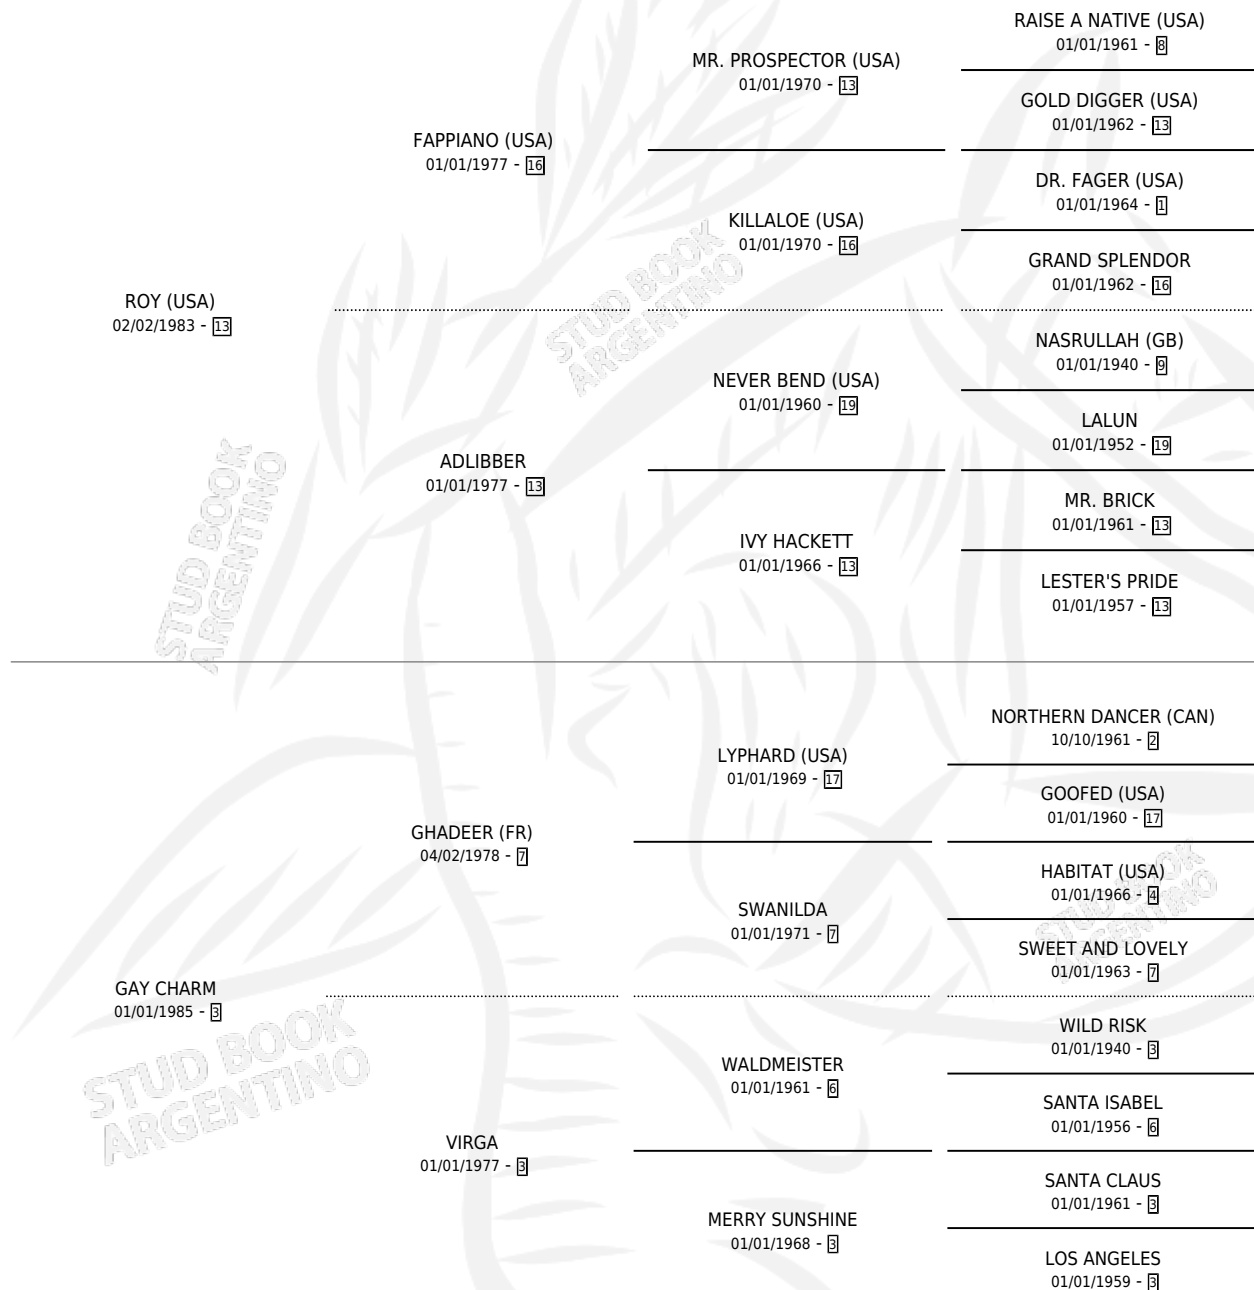

VERACITE (BRZ)

por ROY (USA) y GAY CHARM por GHAEER (FR)

Brasil · Hembra · Zaino · SP · 11/10/1997
Familia 3-c · Volumen web

ESTADO

TIPIFICACIÓN SANGUÍNEA	✓
TIPIFICACIÓN POR ADN	✓
PASAPORTE	X
IDENTIFICACIÓN POR MICROCHIP	X
REPRODUCTOR	✓

Lugar de nacimiento: Brasil

Criador: Extranjero

~

HIJOS

	MACHOS	HEMBRAS
3 NACIERON	3	0
2 CORRIERON	2	0
2 GANARON	2	0
0 GANADORES CL	0 GANADORES GR	0 GANADORES G1

PEDIGREE

EXPORTACIÓN / IMPORTACIÓN

FECHA	MOVIMIENTO	PAÍS
31/08/2011	EXPORTADO	BRASIL
29/08/2005	IMPORTADO	BRASIL

SERVICIOS

Servicios **7** / Nacimientos **3** / Efectividad **42.86%**

PADRILLO	PRODUCTO	CRIADOR	1ER SERVICIO	ÚLTIMO SERVICIO
FORESTRY (USA)	∅		17/08/2010	17/08/2010
ORPEN (USA)	∅		23/11/2009	23/11/2009
NOT FOR SALE	MANDELA INVICTUS (M Z, 22/10/2009)	FAZENDA MONDESIR S.A.	13/11/2008	13/11/2008
NOT FOR SALE	∅		04/11/2007	04/11/2007
MUTAKDDIM (USA)	∅		06/11/2006	06/11/2006
THUNDER GULCH (USA)	IMMENSE (M ZD, 29/08/2006)	SIN DATO	10/09/2005	10/09/2005
ROI NORMAND (USA)	HOROSCOPO (M Z, 24/08/2005)	SIN DATO	08/09/2004	08/09/2004