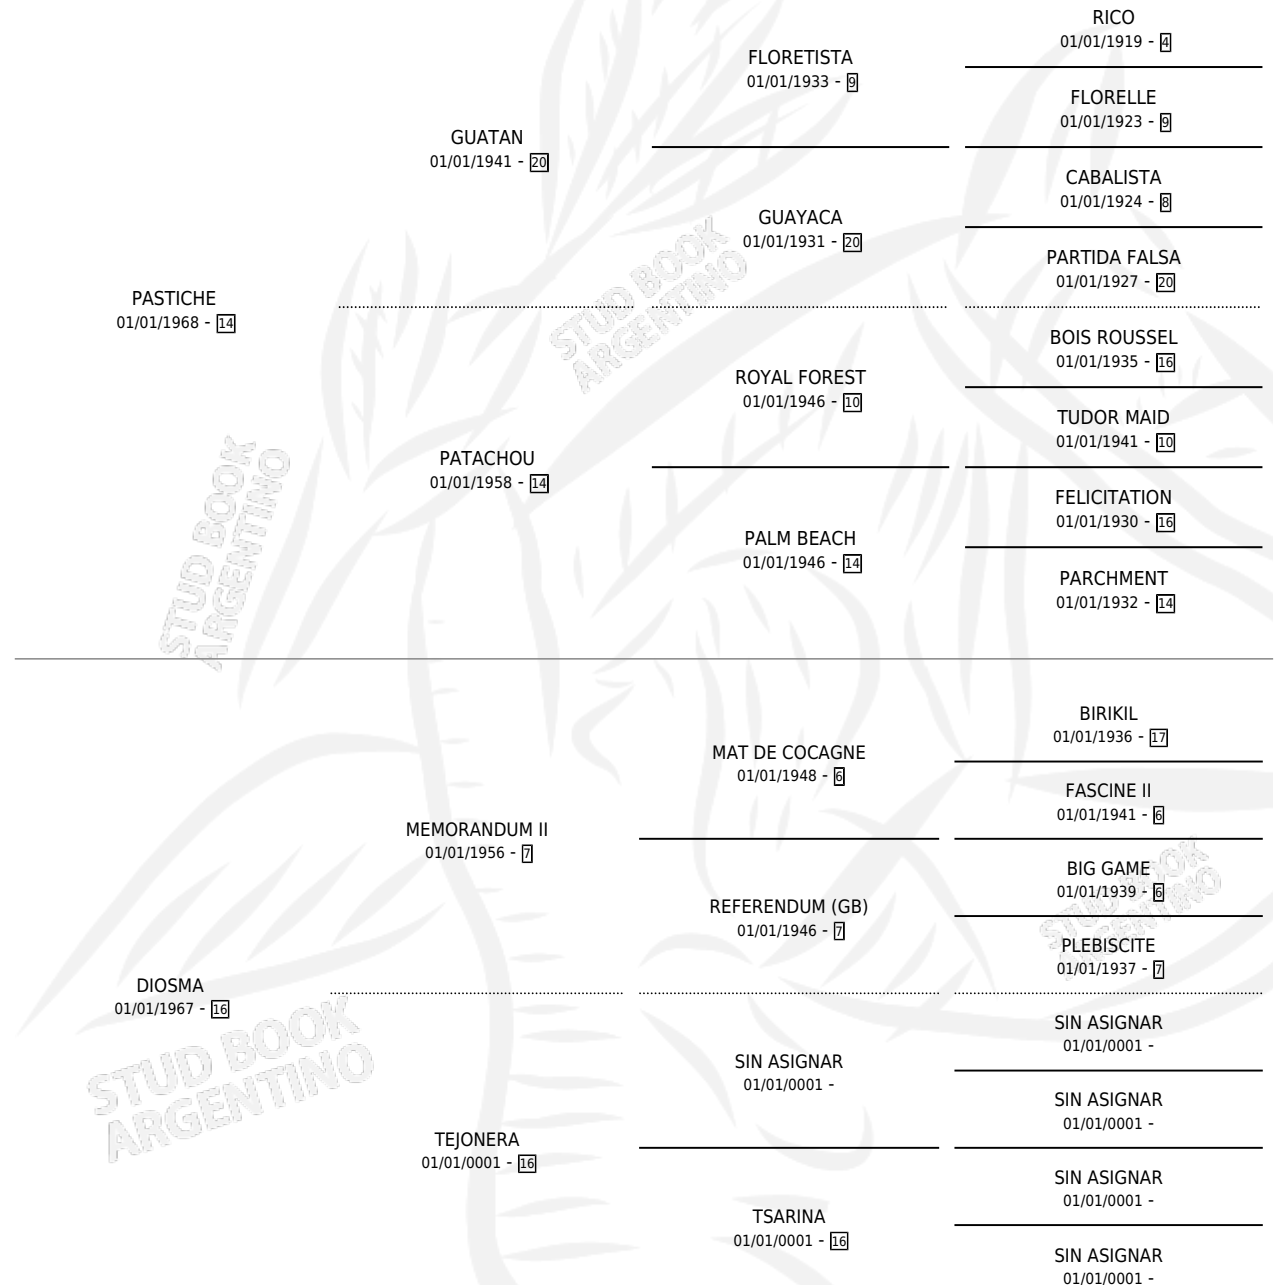

DINKEL

por PASTICHE y DIOSMA por MEMORANDUM II

Argentina · Hembra · Zaino · SP · 01/01/1974
Familia 16 · Volumen 28

ESTADO

TIPIFICACIÓN SANGUÍNEA	✓
TIPIFICACIÓN POR ADN	X
PASAPORTE	X
IDENTIFICACIÓN POR MICROCHIP	X
REPRODUCTOR	✓

Lugar de nacimiento: Campo particular

Criador: Sin dato

~

HIJOS

	MACHOS	HEMBRAS
1 NACIERON	1	0
1 CORRIERON	1	0

SIN ACTUACIONES

PEDIGREE

S