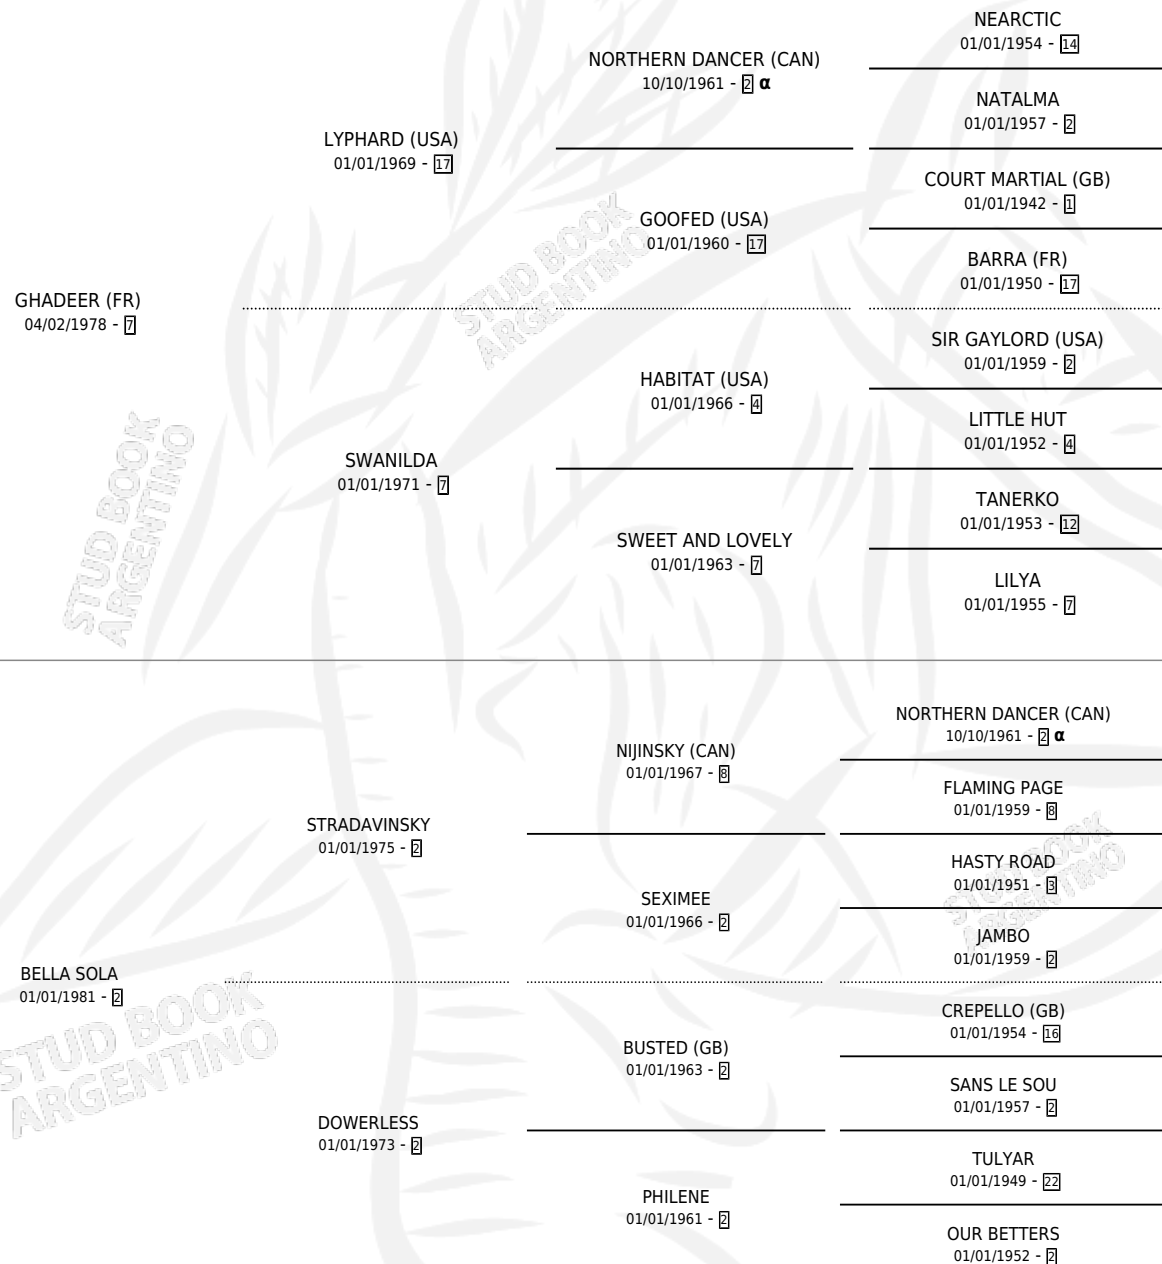

SUPER SOLA (BRZ)

por **GHADEER (FR)** y **BELLA SOLA** por **STRADAVINSKY**

PEDIGREE

Brasil · Hembra · Zaino · SP · 20/08/1995
Familia 2-n · Volumen web

ESTADO

TIPIFICACIÓN SANGUÍNEA	✓
TIPIFICACIÓN POR ADN	✓
PASAPORTE	X
IDENTIFICACIÓN POR MICROCHIP	X
REPRODUCTOR	✓

Lugar de nacimiento: Brasil

Criador: Extranjero

~

HIJOS

	MACHOS	HEMBRAS
8 NACIERON	4	4
7 CORRIERON	3	4
7 GANARON	3	4
1 GANADORES CL	1 GANADORES GR	0 GANADORES G1

INBREEDING : α

EXPORTACIÓN / IMPORTACIÓN

FECHA	MOVIMIENTO	PAÍS
29/08/2005	IMPORTADO	BRASIL

~

SERVICIOS

Servicios **8** / Nacimientos **7** / Efectividad **87.50%**

PADRILLO	PRODUCTO	CRIADOR	1ER SERVICIO	ÚLTIMO SERVICIO
LIZARD ISLAND (USA)	SOLTERIA (H Z, 01/08/2012)	FAZENDA MONDESIR S.A.	09/08/2011	09/08/2011
LIZARD ISLAND (USA)	∅		31/10/2010	31/10/2010
DANCING FOR ME	DANCING ALONE (M Z, 07/10/2010)	FAZENDA MONDESIR S.A.	02/11/2009	02/11/2009
MUTAKDDIM (USA)	MET DAY (M Z, 10/10/2009)	FAZENDA MONDESIR S.A.	11/10/2008	01/11/2008
NOT FOR SALE	LONDON SALE (M Z, 28/09/2008)	FAZENDA MONDESIR S.A.	19/10/2007	22/10/2007
MUTAKDDIM (USA)	JUMP FOR JOY (M ZC, 21/09/2007)	SIN DATO	18/09/2006	12/10/2006
THUNDER GULCH (USA)	INDEFINIBLE (H ZD, 01/09/2006)	SIN DATO	15/09/2005	15/09/2005
ROI NORMAND (USA)	HYDRANT (H Z, 16/08/2005)	SIN DATO	04/09/2004	04/09/2004