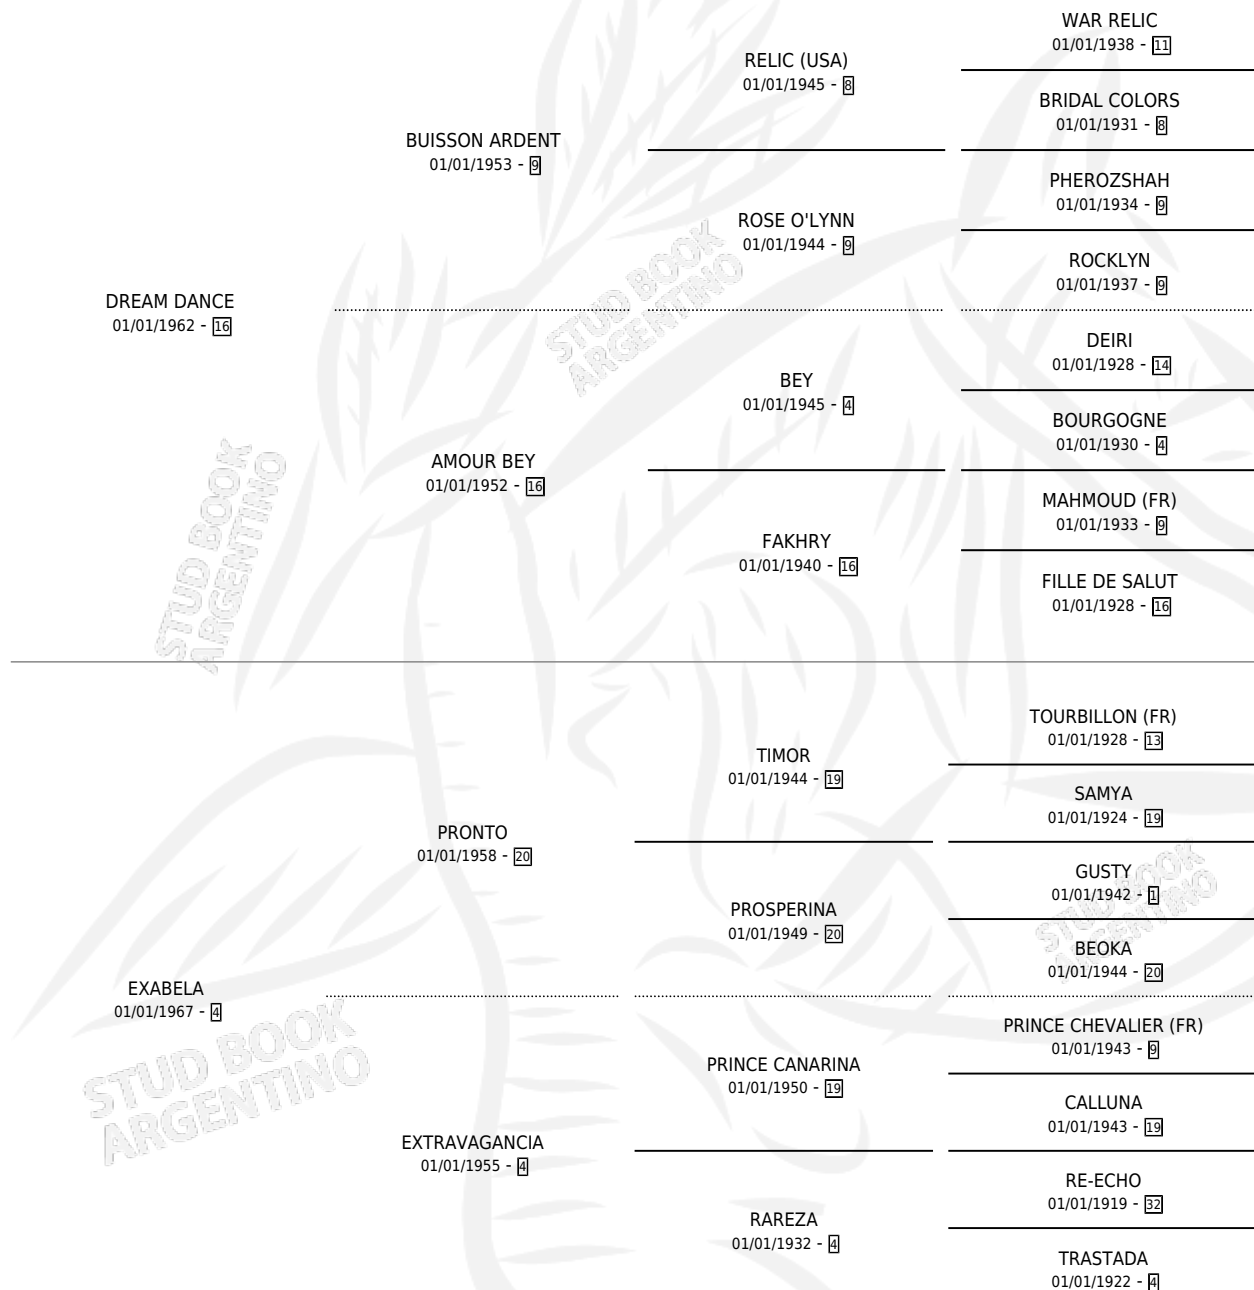

DREAM FLOWERS

por DREAM DANCE y EXABELA por PRONTO

Argentina · Hembra · Zaino · SP · 01/01/1974
Familia 4-b · Volumen 28

ESTADO

TIPIFICACIÓN SANGUÍNEA	X
TIPIFICACIÓN POR ADN	X
PASAPORTE	X
IDENTIFICACIÓN POR MICROCHIP	X
REPRODUCTOR	✓

Lugar de nacimiento: Campo particular

Criador: Sin dato

~

HIJOS

	MACHOS	HEMBRAS
7 NACIERON	1	6
4 CORRIERON	0	4
4 GANARON	0	4
0 GANADORES CL	0 GANADORES GR	0 GANADORES G1

PEDIGREE