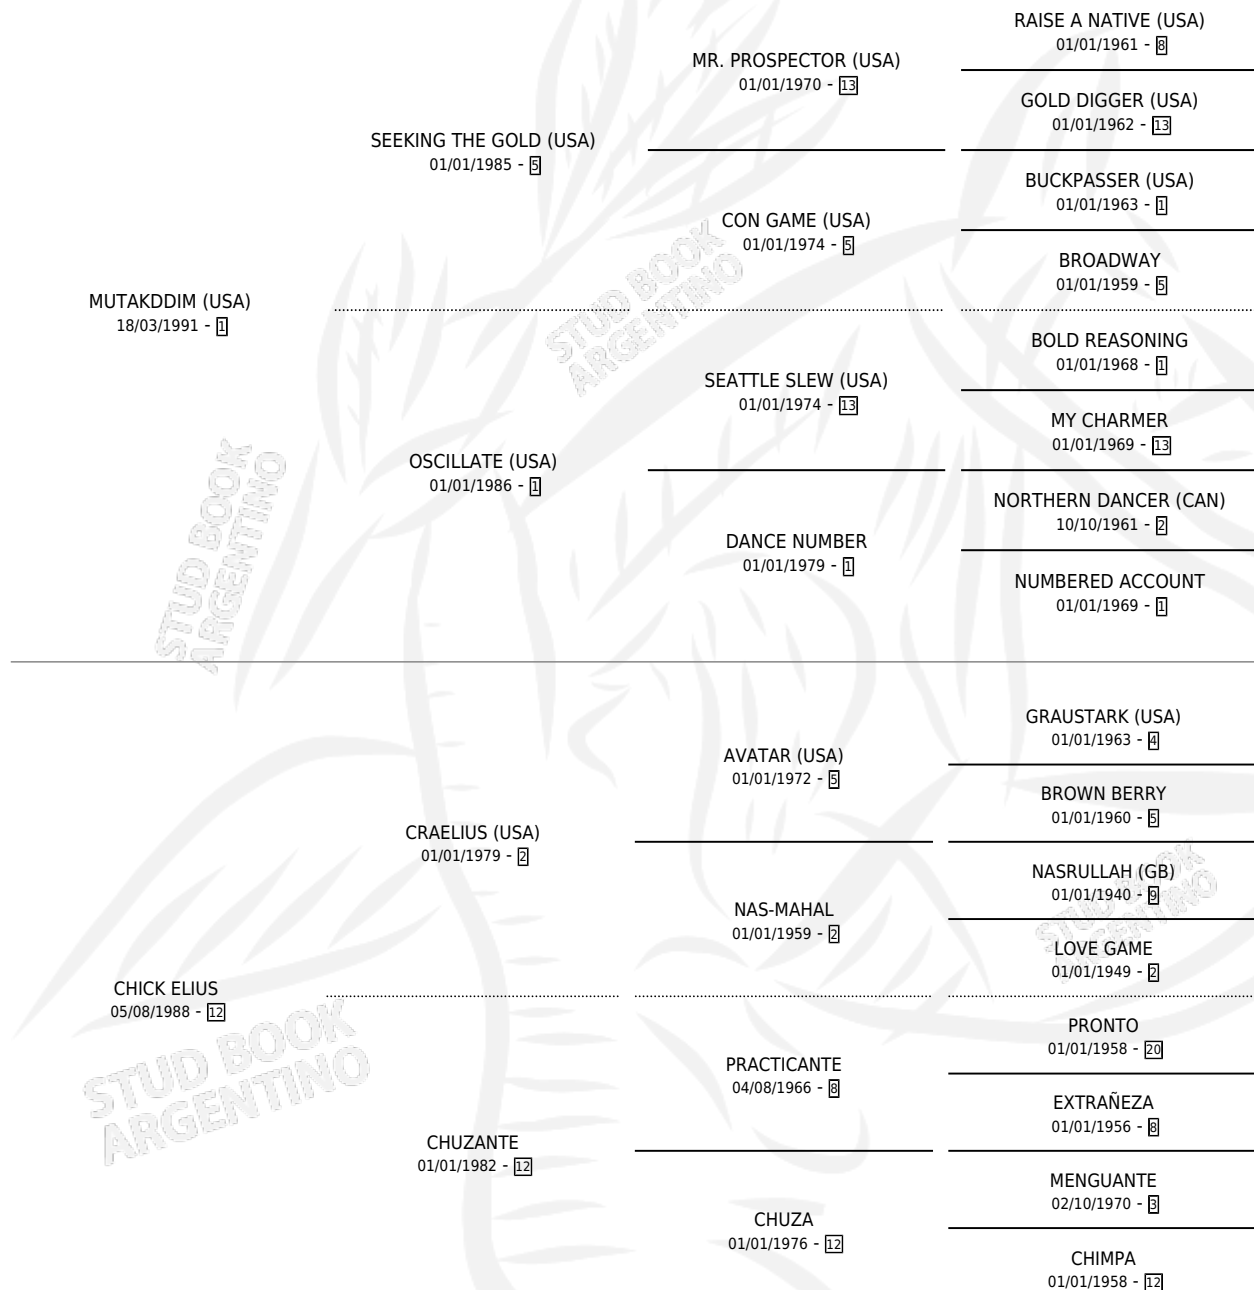

BLACK CRAZY

por **MUTAKDDIM (USA)** y **CHICK ELIUS** por **CRAELIUS (USA)**

Argentina · Hembra · Zaino · SP · 23/07/2005
Familia 12-g · Volumen 39

ESTADO

TIPIFICACIÓN SANGUÍNEA	X
TIPIFICACIÓN POR ADN	✓
PASAPORTE	X
IDENTIFICACIÓN POR MICROCHIP	X
REPRODUCTOR	✓

Lugar de nacimiento: La Quebrada
Criador: Green And Black

~

HIJOS

	MACHOS	HEMBRAS
1 NACIERON	0	1
SIN ACTUACIONES		

PEDIGREE