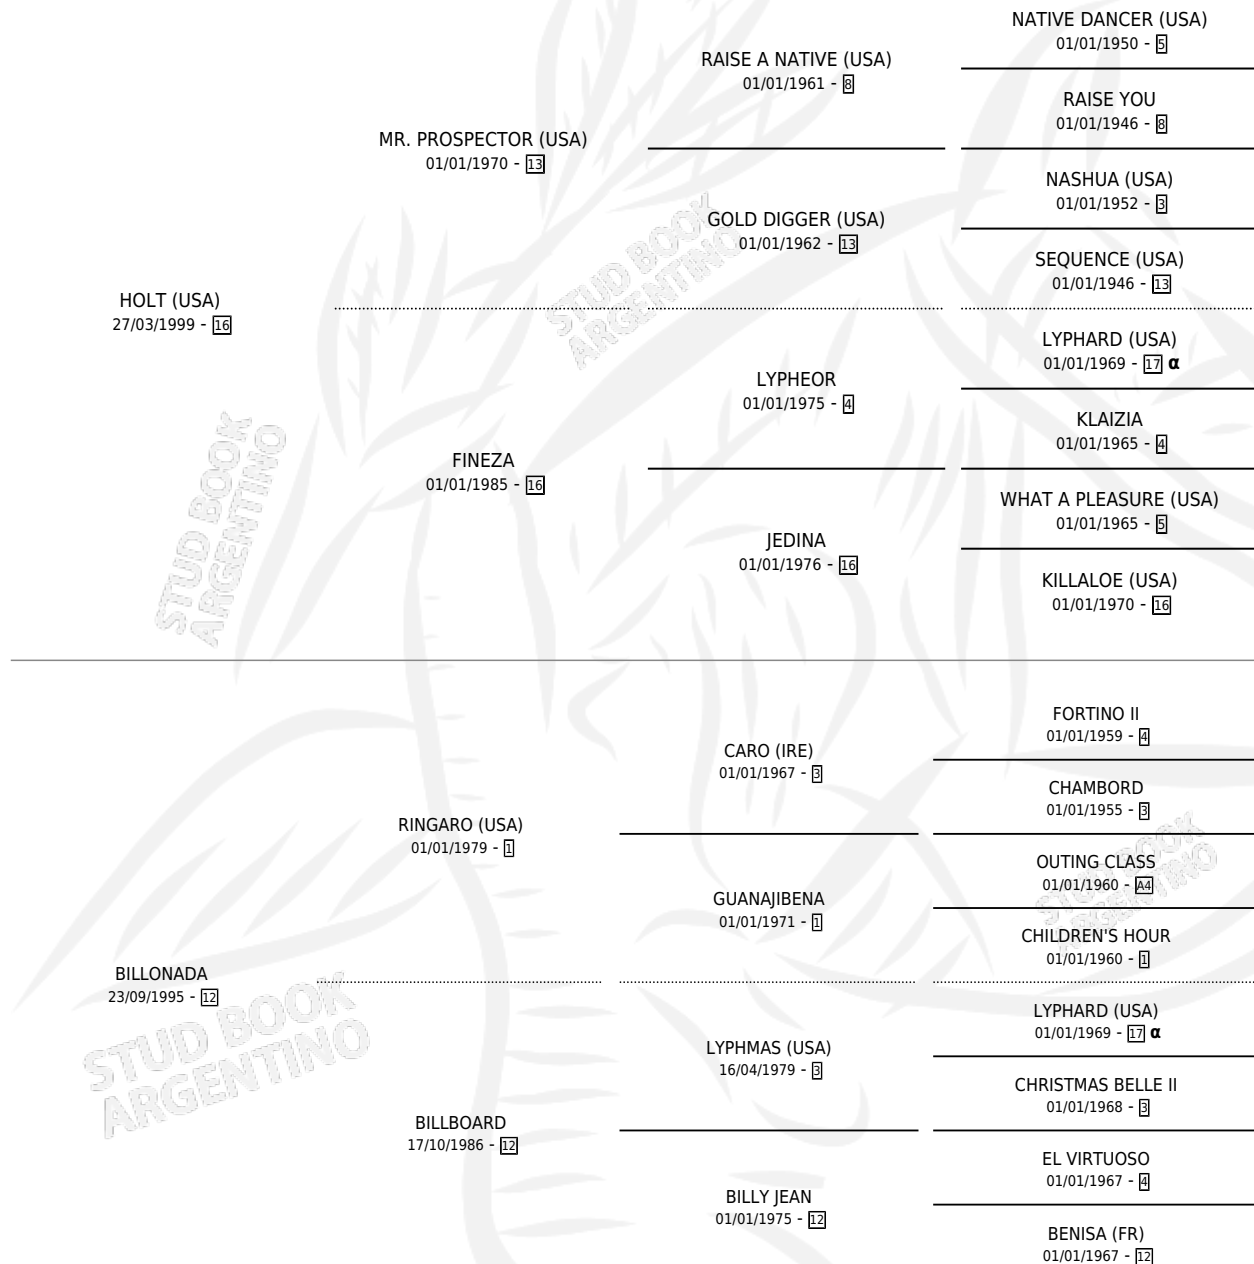

PRIMERA CLASE

por HOLT (USA) y BILLONADA por RINGARO (USA)

Argentina · Hembra · Zaino · SP · 26/08/2005
Familia 12-e · Volumen 39

ESTADO

TIPIFICACIÓN SANGUÍNEA	X
TIPIFICACIÓN POR ADN	✓
PASAPORTE	X
IDENTIFICACIÓN POR MICROCHIP	X
REPRODUCTOR	✓

Lugar de nacimiento: Santa Victoria
Criador: Haras Santa Victoria S.A.

PEDIGREE

INBREEDING : α