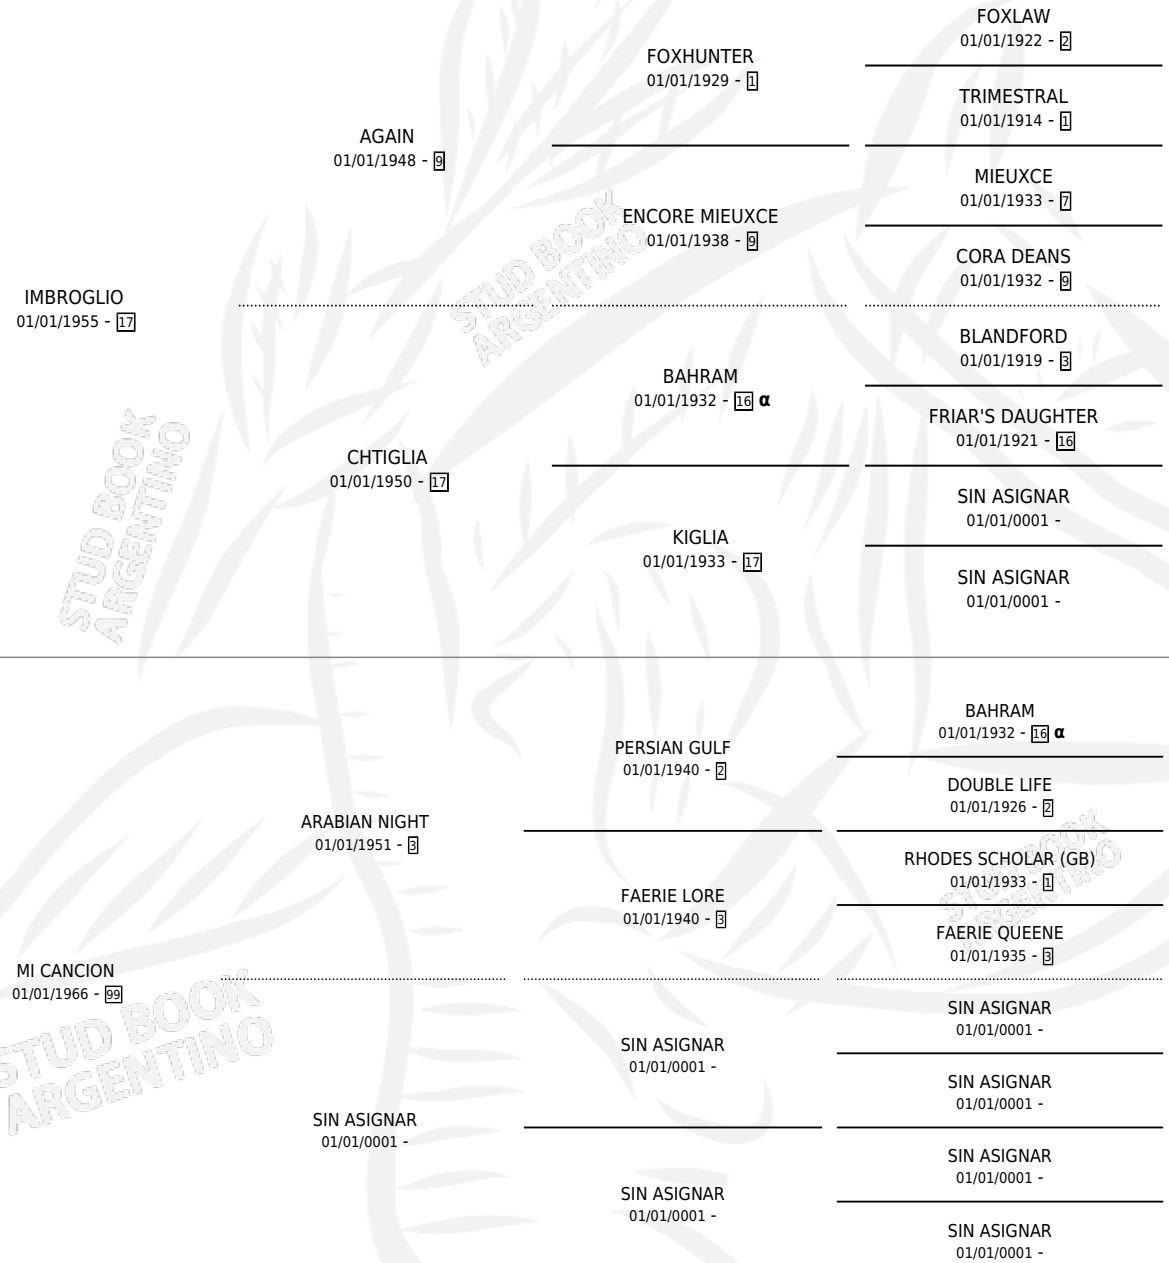

MUY CANTOR

PEDIGREE

por **IMBROGLIO** y **MI CANCION** por **ARABIAN NIGHT**

Argentina · Macho · Alazan Tostado · SP · 01/01/1974
Familia 99 · Volumen 28

ESTADO

TIPIFICACIÓN SANGUÍNEA	X
TIPIFICACIÓN POR ADN	X
PASAPORTE	X
IDENTIFICACIÓN POR MICROCHIP	X
REPRODUCTOR	✓

Lugar de nacimiento: Campo particular

Criador: Sin dato

~

HIJOS

	MACHOS	HEMBRAS
7 NACIERON	5	2
SIN ACTUACIONES		

INBREEDING : α