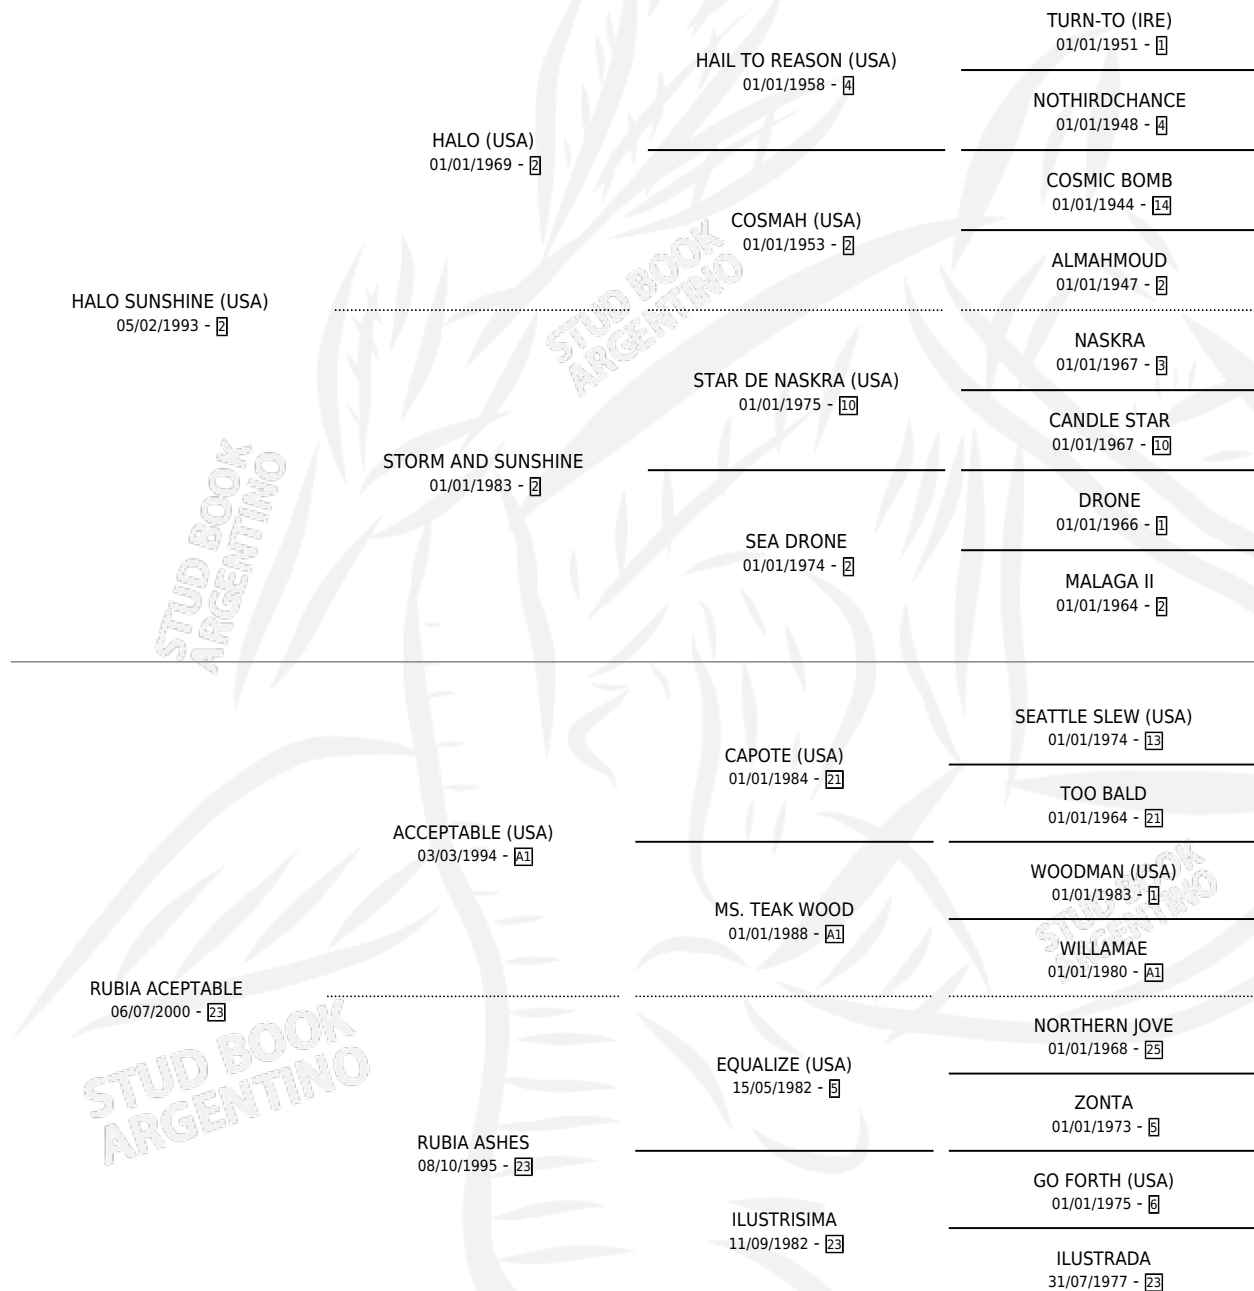

# ILUSTRACION

por HALO SUNSHINE (USA) y RUBIA ACEPTABLE por  
ACCEPTABLE (USA)

Argentina · Hembra · Zaino · SP · 30/07/2005  
Familia 23-a · Volumen 39

## ESTADO

TIPIFICACIÓN SANGUÍNEA	X
TIPIFICACIÓN POR ADN	✓
PASAPORTE	X
IDENTIFICACIÓN POR MICROCHIP	X
REPRODUCTOR	✓

**Lugar de nacimiento:** Abolengo  
**Criador:** Abolengo

## PEDIGREE

**EXPORTACIÓN / IMPORTACIÓN**

FECHA	MOVIMIENTO	PAÍS
28/04/2009	EXPORTADO	URUGUAY

~

**CAMPAÑA**

Solo carreras oficiales de Argentina