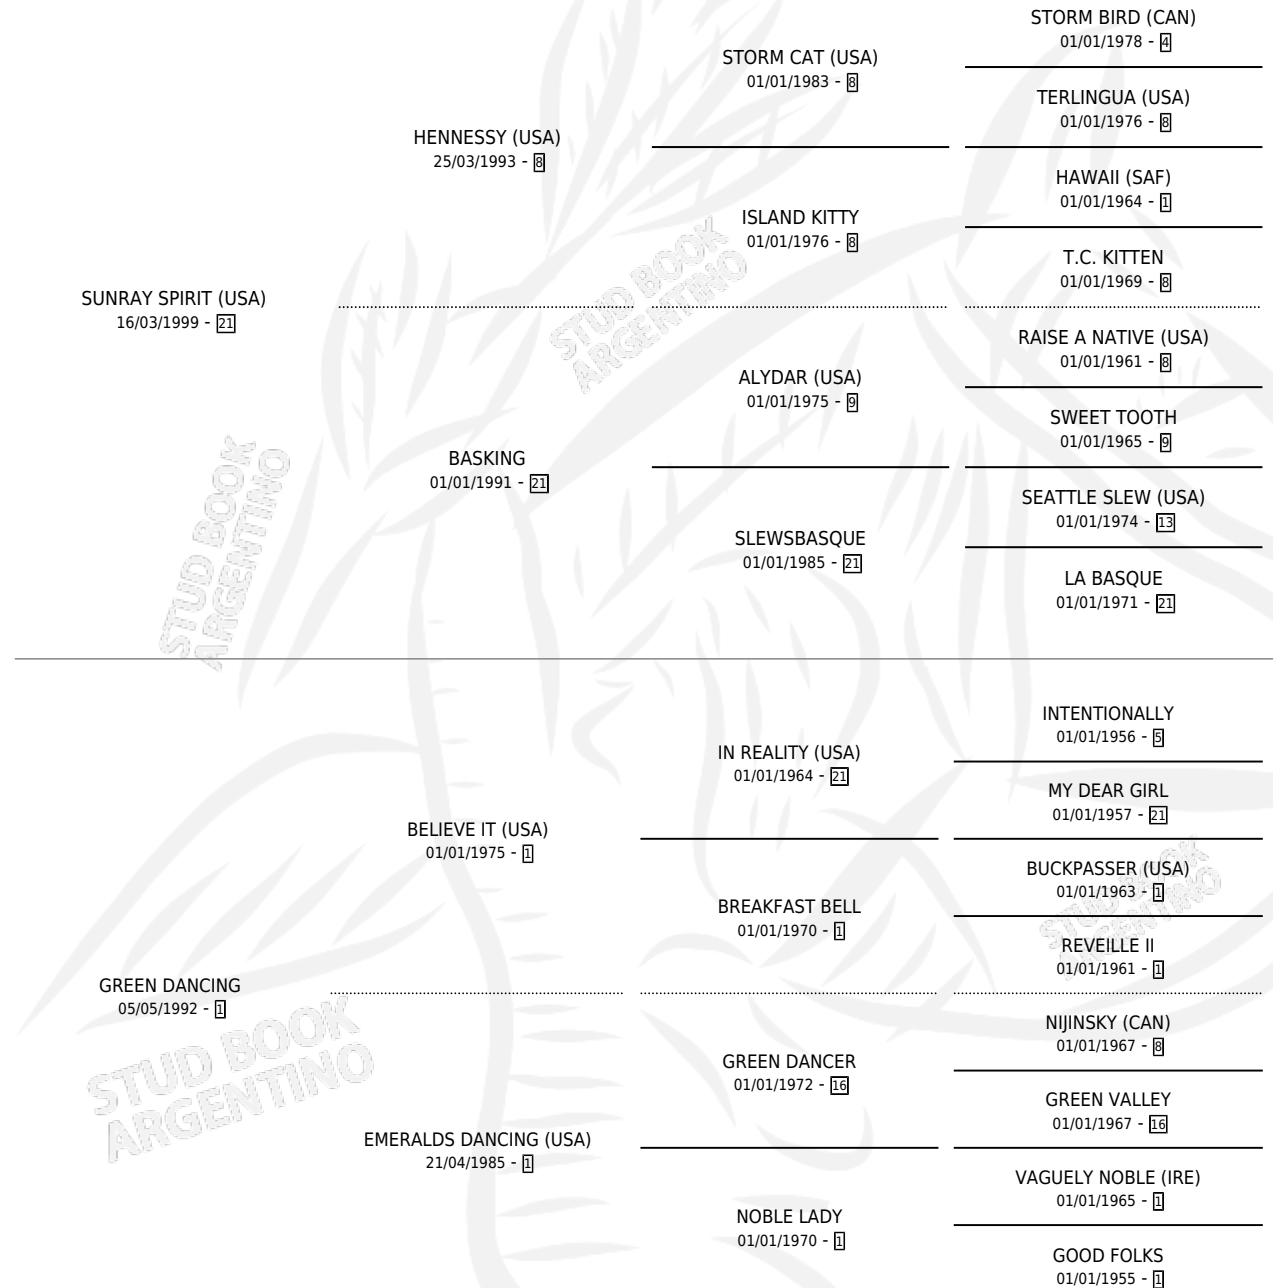

GREETINGS

por **SUNRAY SPIRIT (USA)** y **GREEN DANCING** por
BELIEVE IT (USA)

Argentina · Macho · Zaino · SP · 18/08/2005
Familia 1-n · Volumen 39

ESTADO

TIPIFICACIÓN SANGUÍNEA	X
TIPIFICACIÓN POR ADN	✓
PASAPORTE	X
IDENTIFICACIÓN POR MICROCHIP	X
REPRODUCTOR	X

Lugar de nacimiento: Abolengo
Criador: Abolengo

PEDIGREE