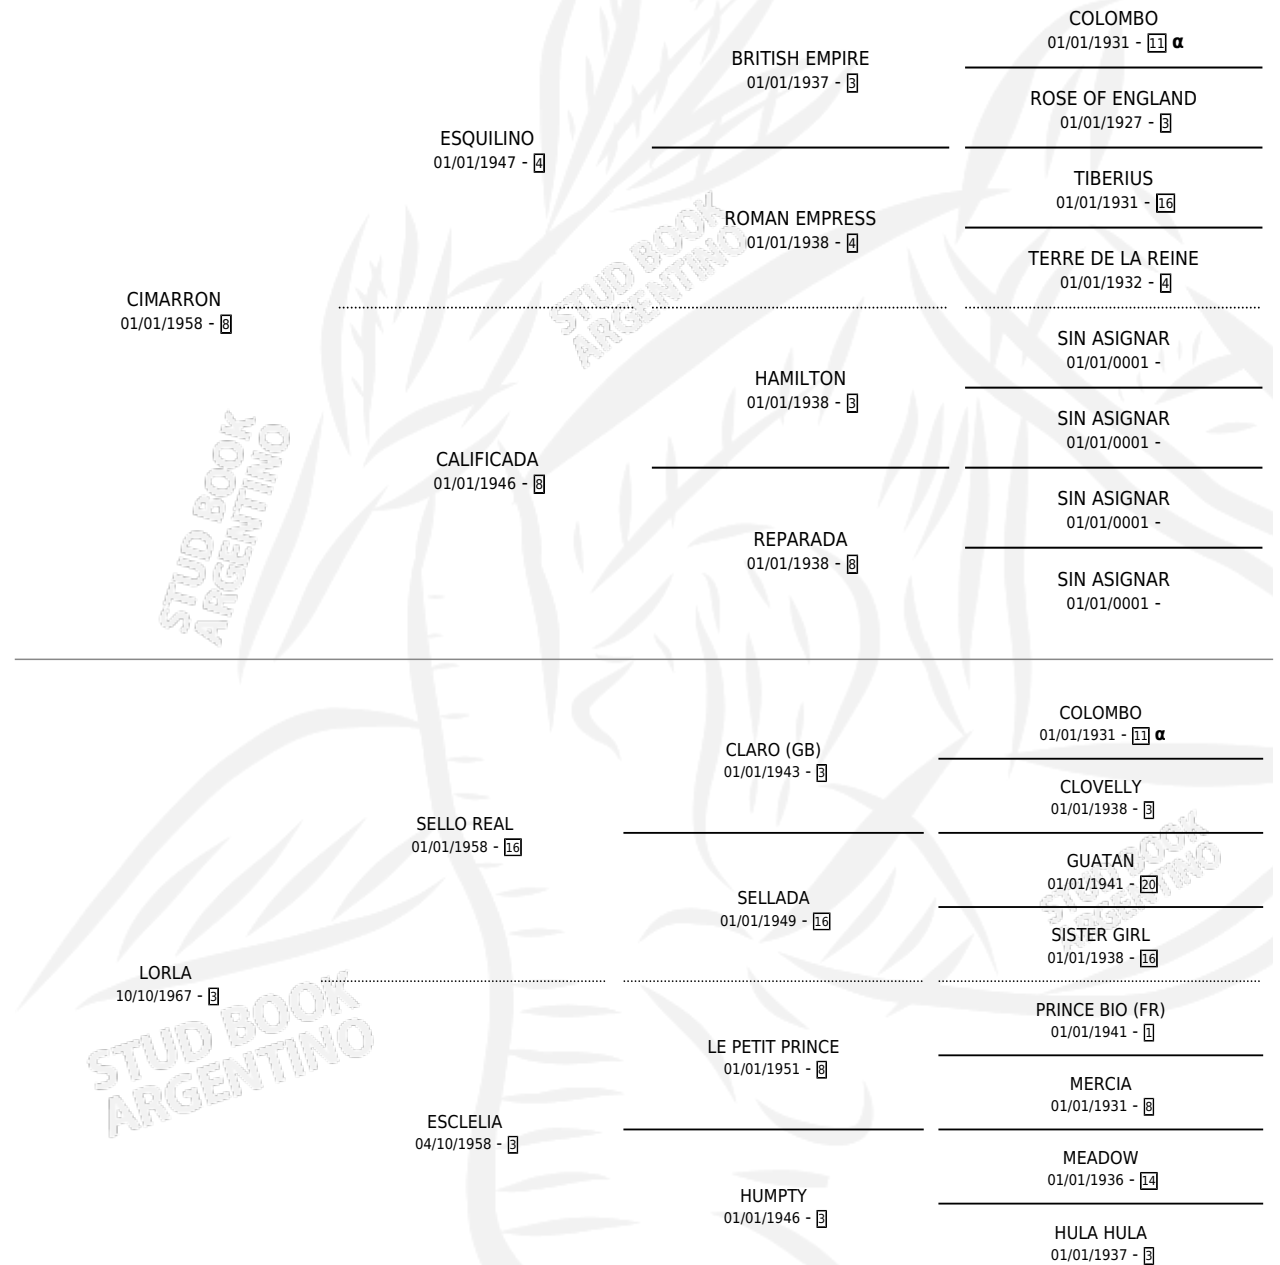

# LORLO

por CIMARRON y LORLA por SELLO REAL

Argentina · Macho · Alazan · SP · 07/11/1974  
Familia 3-m · Volumen 28

## ESTADO

TIPIFICACIÓN SANGUÍNEA	X
TIPIFICACIÓN POR ADN	X
PASAPORTE	X
IDENTIFICACIÓN POR MICROCHIP	X
REPRODUCTOR	X

**Lugar de nacimiento:** Campo particular

**Criador:** Sin dato

## PEDIGREE

INBREEDING :  $\alpha$