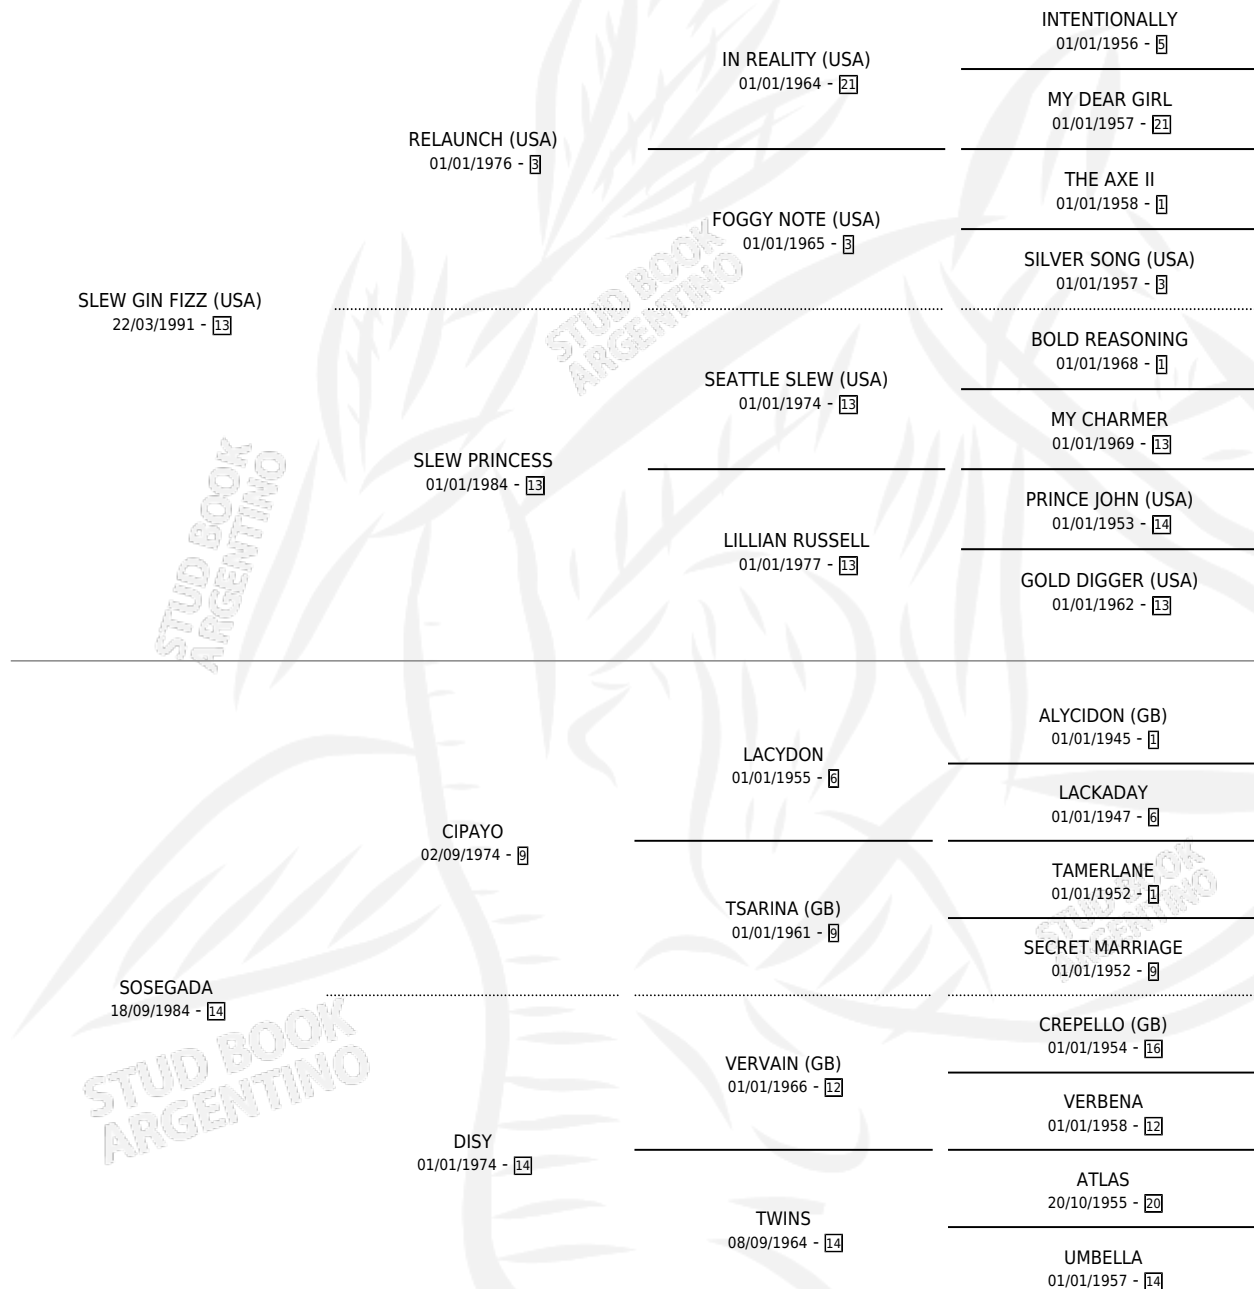

PHYLA

por **SLEW GIN FIZZ (USA)** y **SOSEGADA** por **CIPAYO**

Argentina · Hembra · Tordillo · SP · 31/07/2005
Familia 14-c · Volumen 39

ESTADO

TIPIFICACIÓN SANGUÍNEA	X
TIPIFICACIÓN POR ADN	✓
PASAPORTE	X
IDENTIFICACIÓN POR MICROCHIP	X
REPRODUCTOR	✓

Lugar de nacimiento: Esece
Criador: Rodeo Chico

~

HIJOS

	MACHOS	HEMBRAS
5 NACIERON	2	3
2 CORRIERON	1	1
2 GANARON	1	1
0 GANADORES CL	0 GANADORES GR	0 GANADORES G1

PEDIGREE