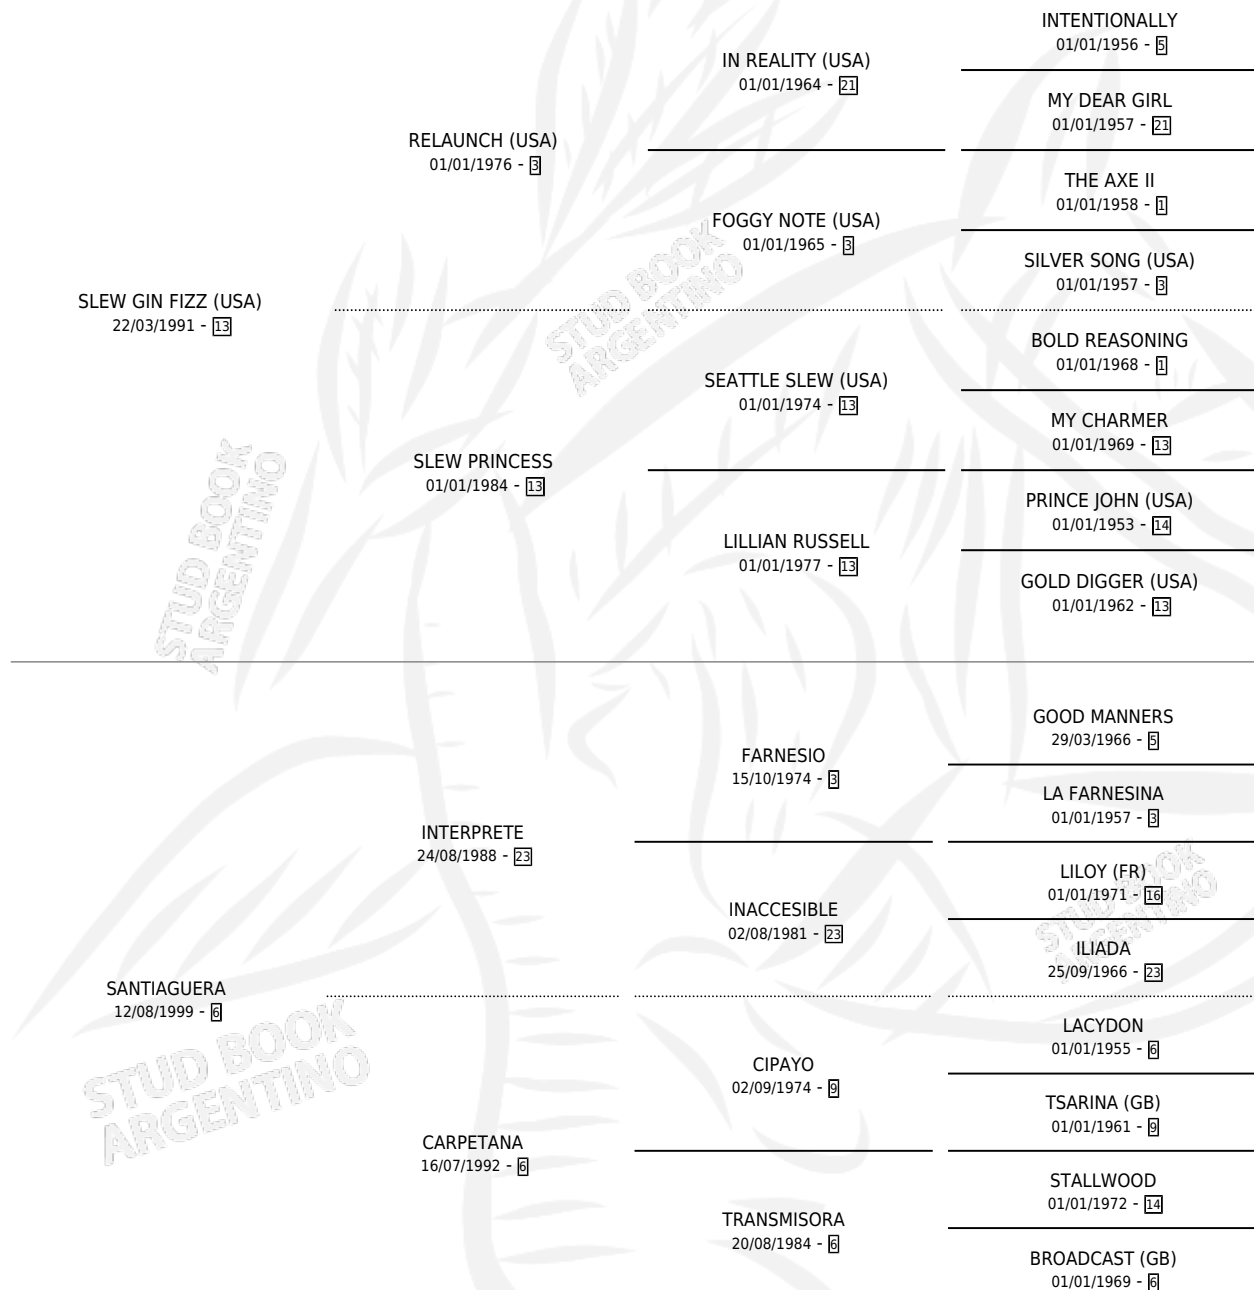

LA PAROLACCIA

por **SLEW GIN FIZZ (USA)** y **SANTIAGUERA** por **INTERPRETE**

Argentina · Hembra · Tordillo · SP · 20/08/2005
Familia 6-e · Volumen 39

ESTADO

TIPIFICACIÓN SANGUÍNEA	X
TIPIFICACIÓN POR ADN	✓
PASAPORTE	X
IDENTIFICACIÓN POR MICROCHIP	X
REPRODUCTOR	✓

Lugar de nacimiento: Esece
Criador: Rodeo Chico

~

HIJOS

	MACHOS	HEMBRAS
3 NACIERON	0	3
1 CORRIERON	0	1

SIN ACTUACIONES

PEDIGREE

S

mientos 3 / Efectividad 50.00%