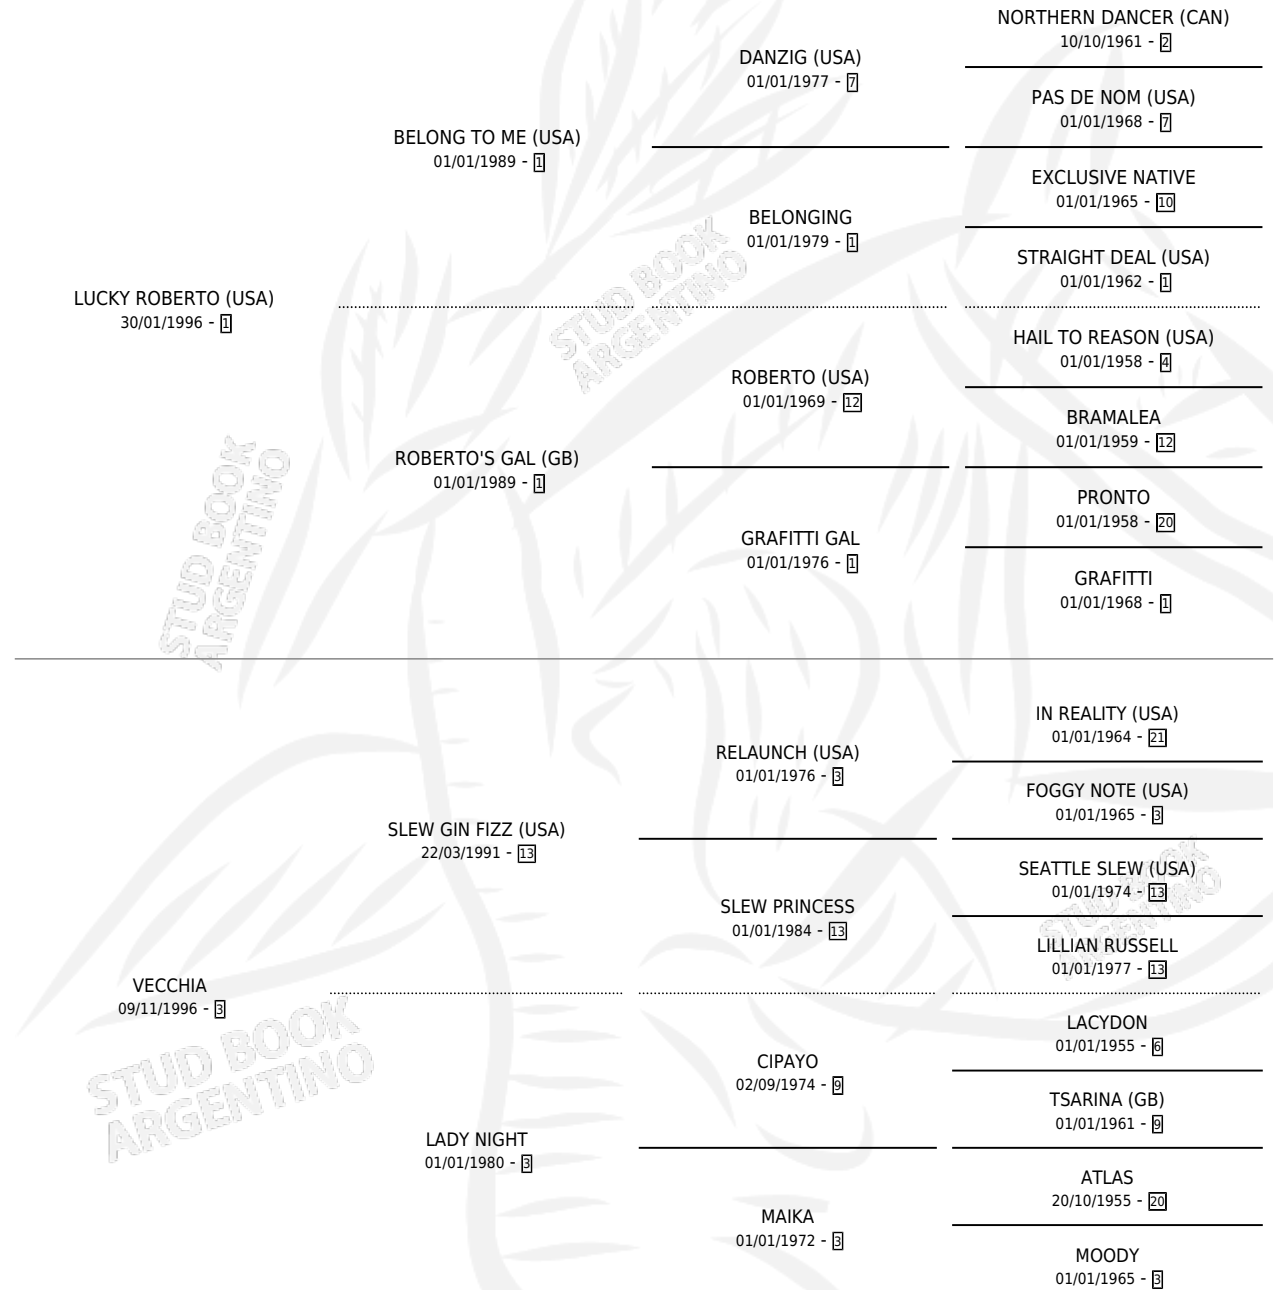

CORTIZONA

por **LUCKY ROBERTO (USA)** y **VECCHIA** por **SLEW GIN FIZZ (USA)**

Argentina · Hembra · Tordillo · SP · 27/08/2005
Familia 3-o · Volumen 39

ESTADO

TIPIFICACIÓN SANGUÍNEA	X
TIPIFICACIÓN POR ADN	✓
PASAPORTE	X
IDENTIFICACIÓN POR MICROCHIP	X
REPRODUCTOR	✓

Lugar de nacimiento: Esece
Criador: Rodeo Chico

HIJOS

	MACHOS	HEMBRAS
3 NACIERON	1	2
1 CORRIERON	0	1
1 GANARON	0	1

0	0	0
GANADORES CL	GANADORES GR	GANADORES G1

PEDIGREE