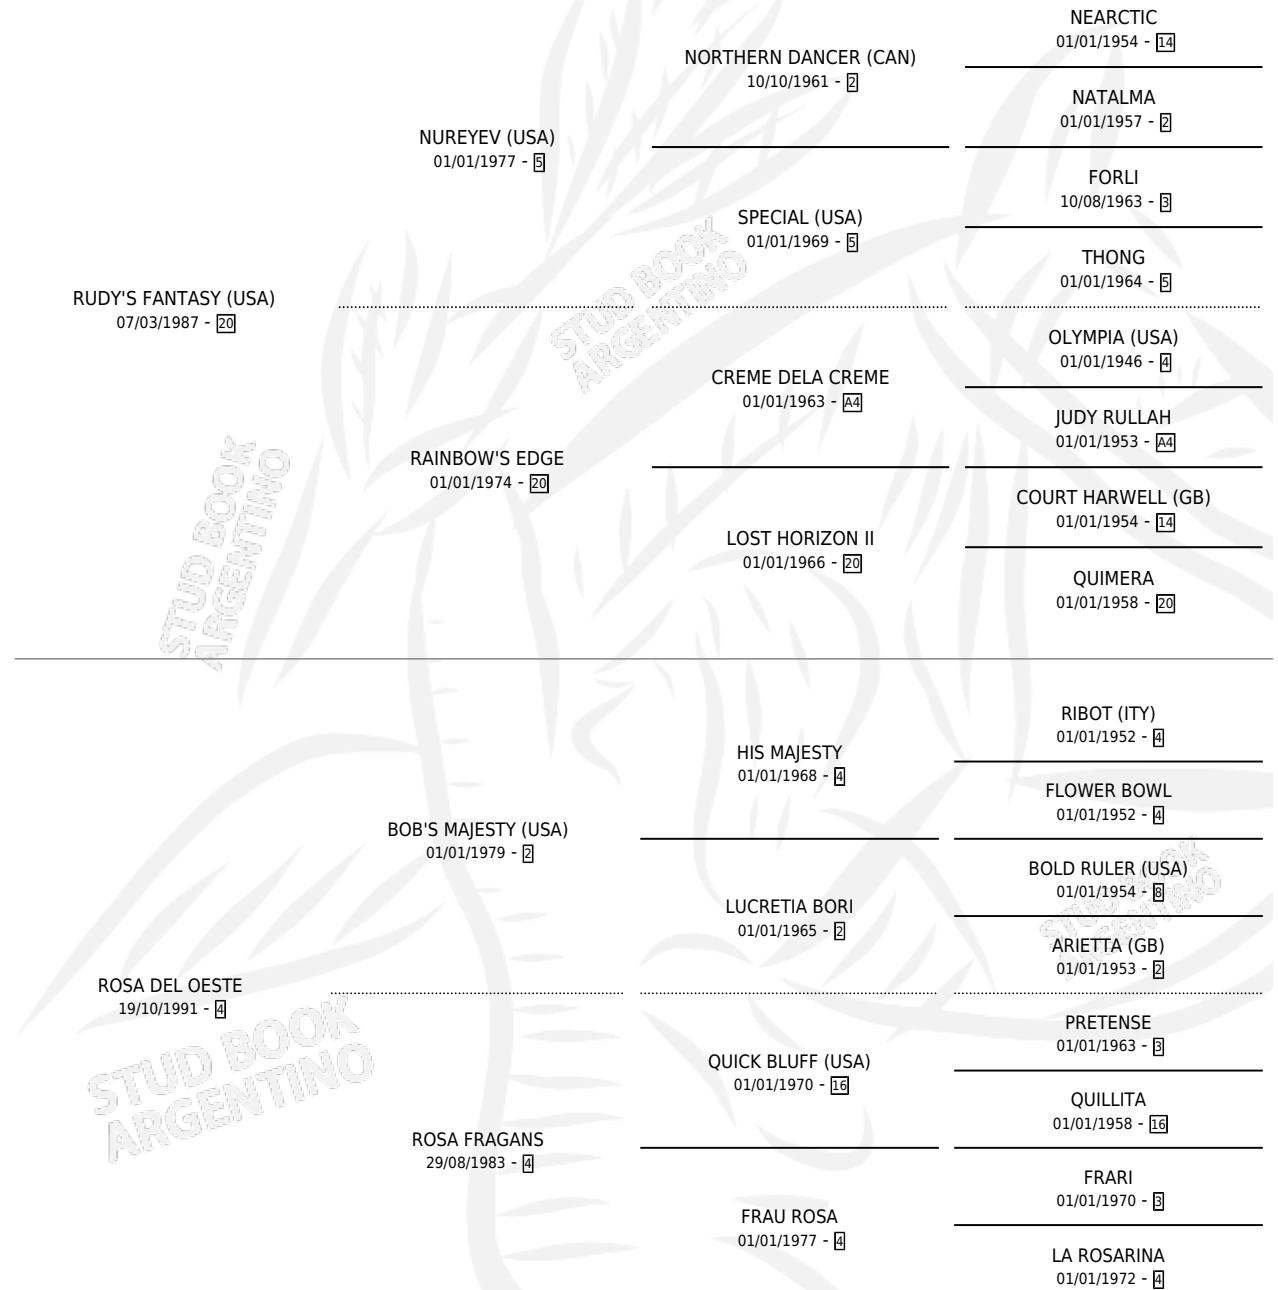

ROTADA

por **RUDY'S FANTASY (USA)** y **ROSA DEL OESTE** por **BOB'S MAJESTY (USA)**

Argentina · Hembra · Zaino Negro · SP · 18/08/2005
Familia 4-m · Volumen 39

ESTADO

TIPIFICACIÓN SANGUÍNEA	X
TIPIFICACIÓN POR ADN	✓
PASAPORTE	✓
IDENTIFICACIÓN POR MICROCHIP	X
REPRODUCTOR	✓

Lugar de nacimiento: Alentue

Criador: Alentue

~

HIJOS

	MACHOS	HEMBRAS
4 NACIERON	2	2
1 CORRIERON	1	0

SIN ACTUACIONES

PEDIGREE

CAMPAÑA