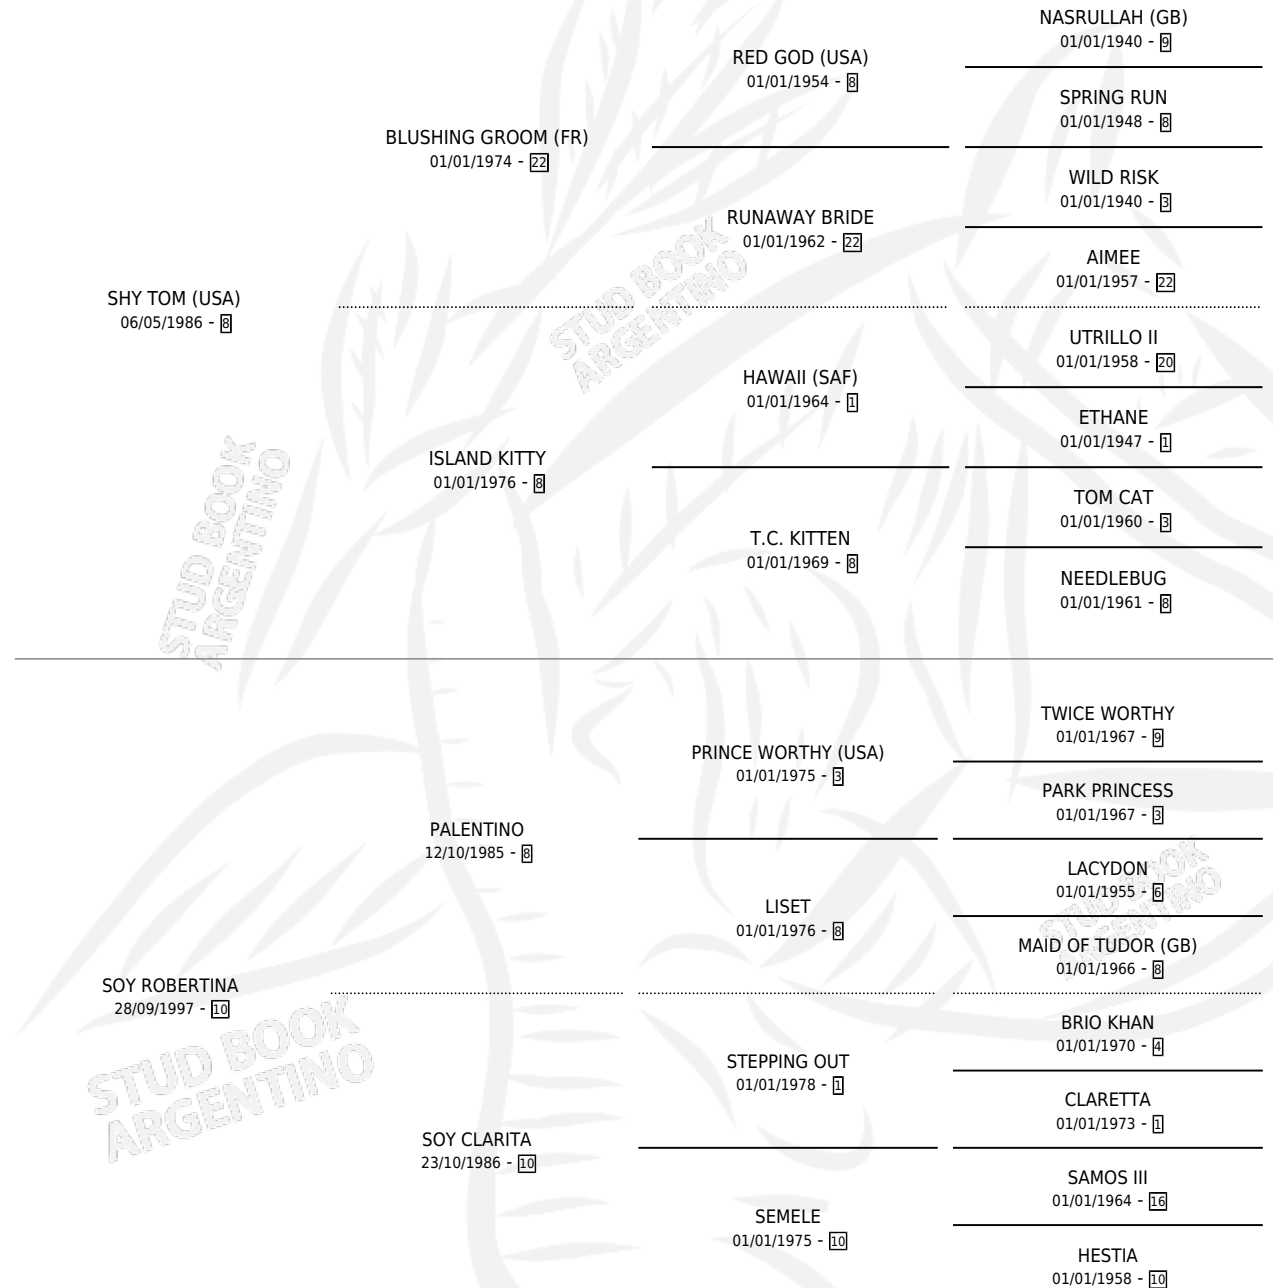

SHY FAST

por SHY TOM (USA) y SOY ROBERTINA por PALENTINO

Argentina · Hembra · Alazan · SP · 26/07/2005
Familia 10-a · Volumen 39

ESTADO

TIPIFICACIÓN SANGUÍNEA	X
TIPIFICACIÓN POR ADN	✓
PASAPORTE	X
IDENTIFICACIÓN POR MICROCHIP	X
REPRODUCTOR	✓

Lugar de nacimiento: Campo particular

Criador: Sin dato

~

HIJOS

	MACHOS	HEMBRAS
1 NACIERON	1	0
1 CORRIERON	1	0

SIN ACTUACIONES

PEDIGREE