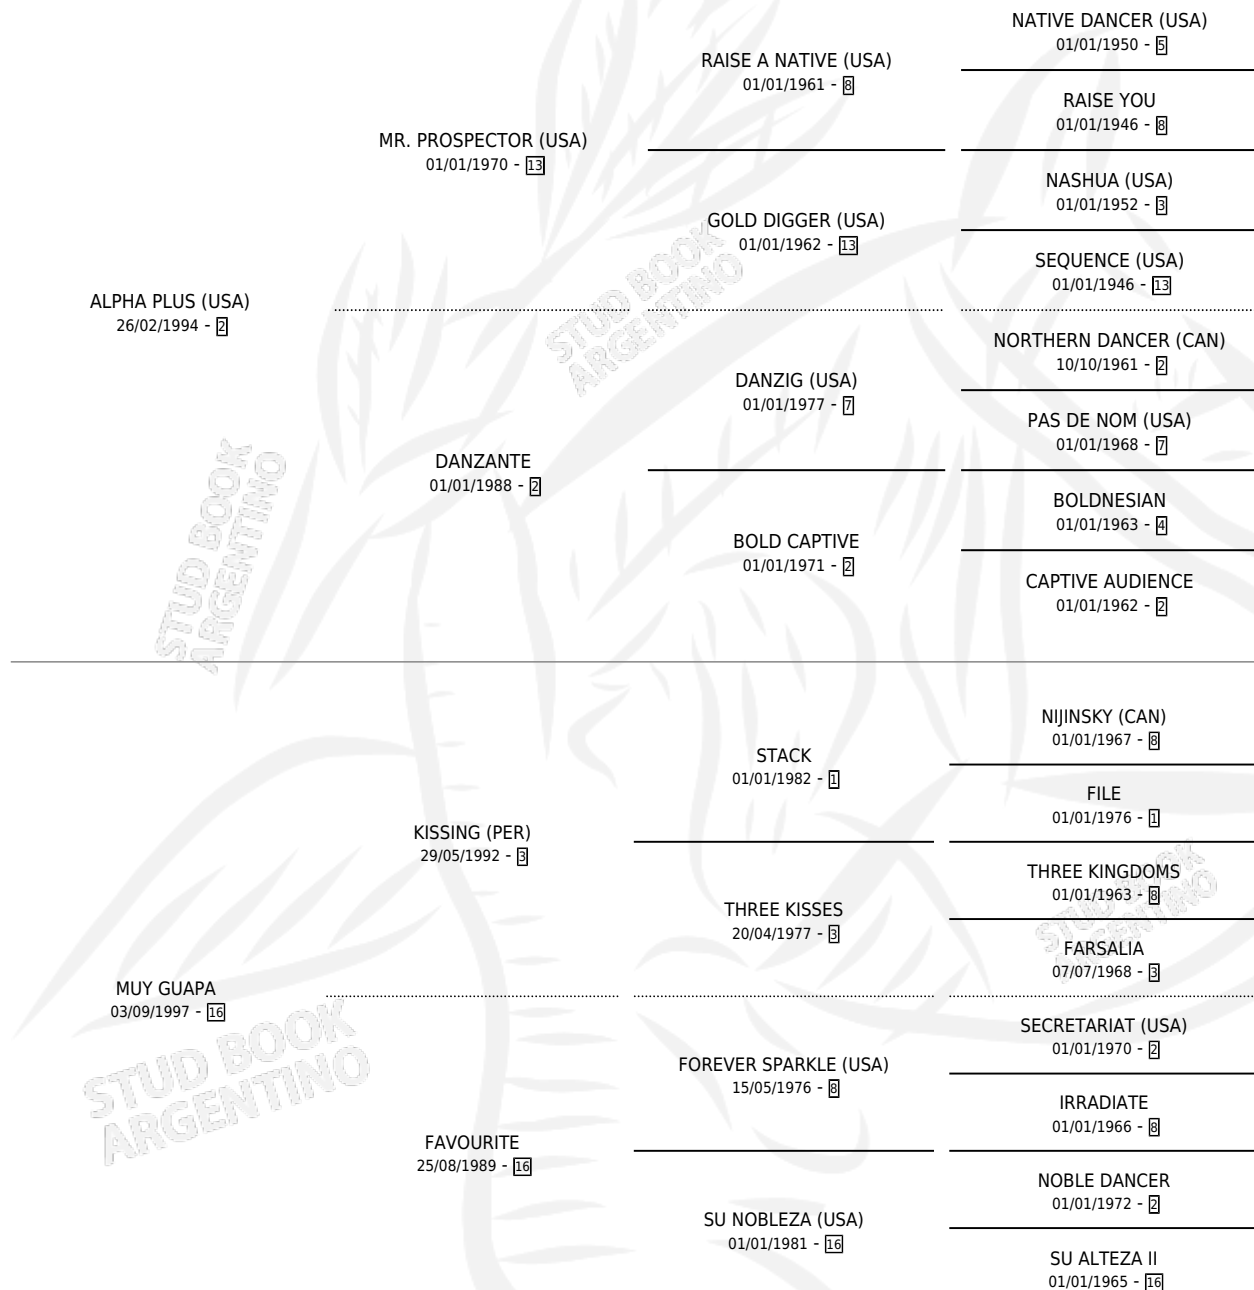

GUAPA LIMEÑA

por **ALPHA PLUS (USA)** y **MUY GUAPA** por **KISSING (PER)**

Argentina · Hembra · Zaino · SP · 27/08/2005
Familia 16-e · Volumen 39

ESTADO

TIPIFICACIÓN SANGUÍNEA	X
TIPIFICACIÓN POR ADN	X
PASAPORTE	X
IDENTIFICACIÓN POR MICROCHIP	X
REPRODUCTOR	X

Lugar de nacimiento: Rancho Lujan
Criador: Avilez Salas Oswaldo Antonio

PEDIGREE

GUAPA LIMEÑA

Datos oficiales del Stud Book Argentino

Documento generado el 11/05/2026

studbook.org.ar