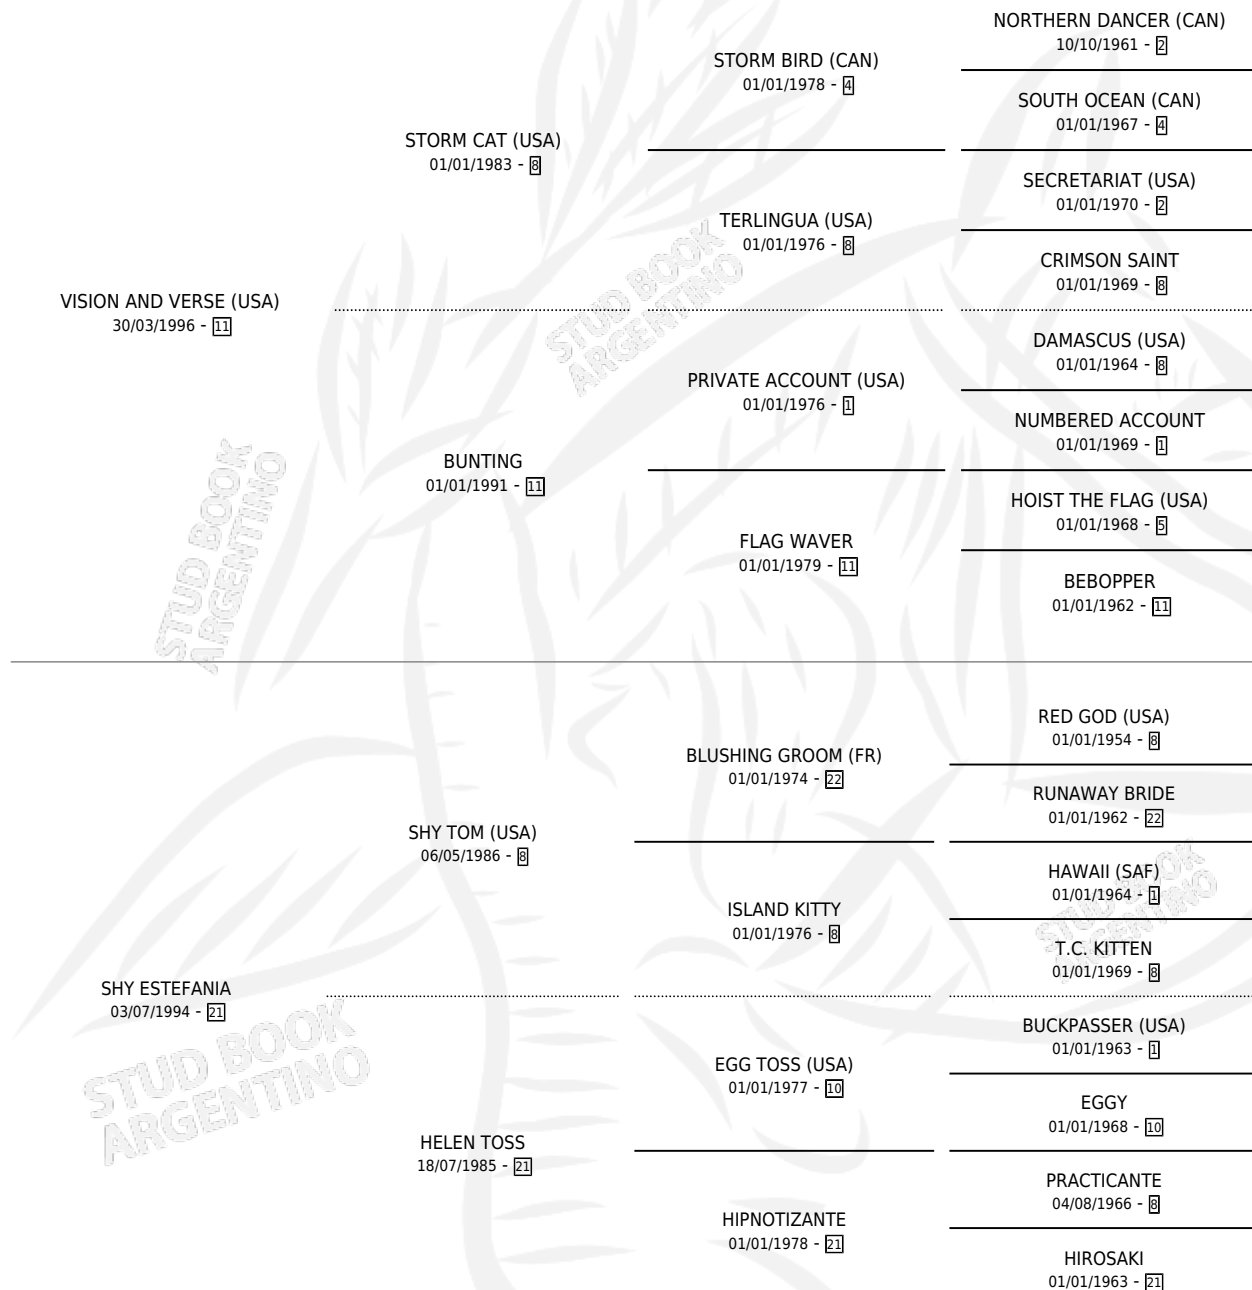

VISION ESTEFANIA

por VISION AND VERSE (USA) y SHY ESTEFANIA por SHY TOM (USA)

Argentina · Hembra · Zaino · SP · 15/08/2005
Familia 21-a · Volumen 39

ESTADO

TIPIFICACIÓN SANGUÍNEA	X
TIPIFICACIÓN POR ADN	✓
PASAPORTE	X
IDENTIFICACIÓN POR MICROCHIP	X
REPRODUCTOR	✓

Lugar de nacimiento: Rancho Lujan
Criador: Insua Julio Enrique

PEDIGREE

CAMPAÑA

Solo carreras oficiales de Argentina

POR EDAD

EDAD	CC	1°	2°	3°	4°	5°	NP	CLC	CLG	CLCG1	CLGG1	IMPORTE	GANANCIA / CC
4 AÑOS	2	0	1	0	0	0	1	0	0	0	0	\$7,000	\$3,500
5 AÑOS	4	0	0	0	1	0	3	0	0	0	0	\$2,100	\$525
TOTALES	6	0	1	0	1	0	4	0	0	0	0	\$9,100	\$1,517
%		0.0%	16.7%	0.0%	16.7%	0.0%	66.7%	0.0%	0.0%	0.0%	0.0%		

Placés en Palermo en 6 carreras disputadas.

POR DISTANCIA

HIPODROMO	CC	1°	2°	3°	4°	5°	NP	CLC	CLG	CLCG1	CLGG1	IMPORTE
SAN ISIDRO	2	0	0	0	0	0	2	0	0	0	0	\$0
1000 MTS	1	0	0	0	0	0	1	0	0	0	0	\$0
1200 MTS	1	0	0	0	0	0	1	0	0	0	0	\$0
PALERMO	4	0	1	0	1	0	2	0	0	0	0	\$9,100
1200 MTS	4	0	1	0	1	0	2	0	0	0	0	\$9,100