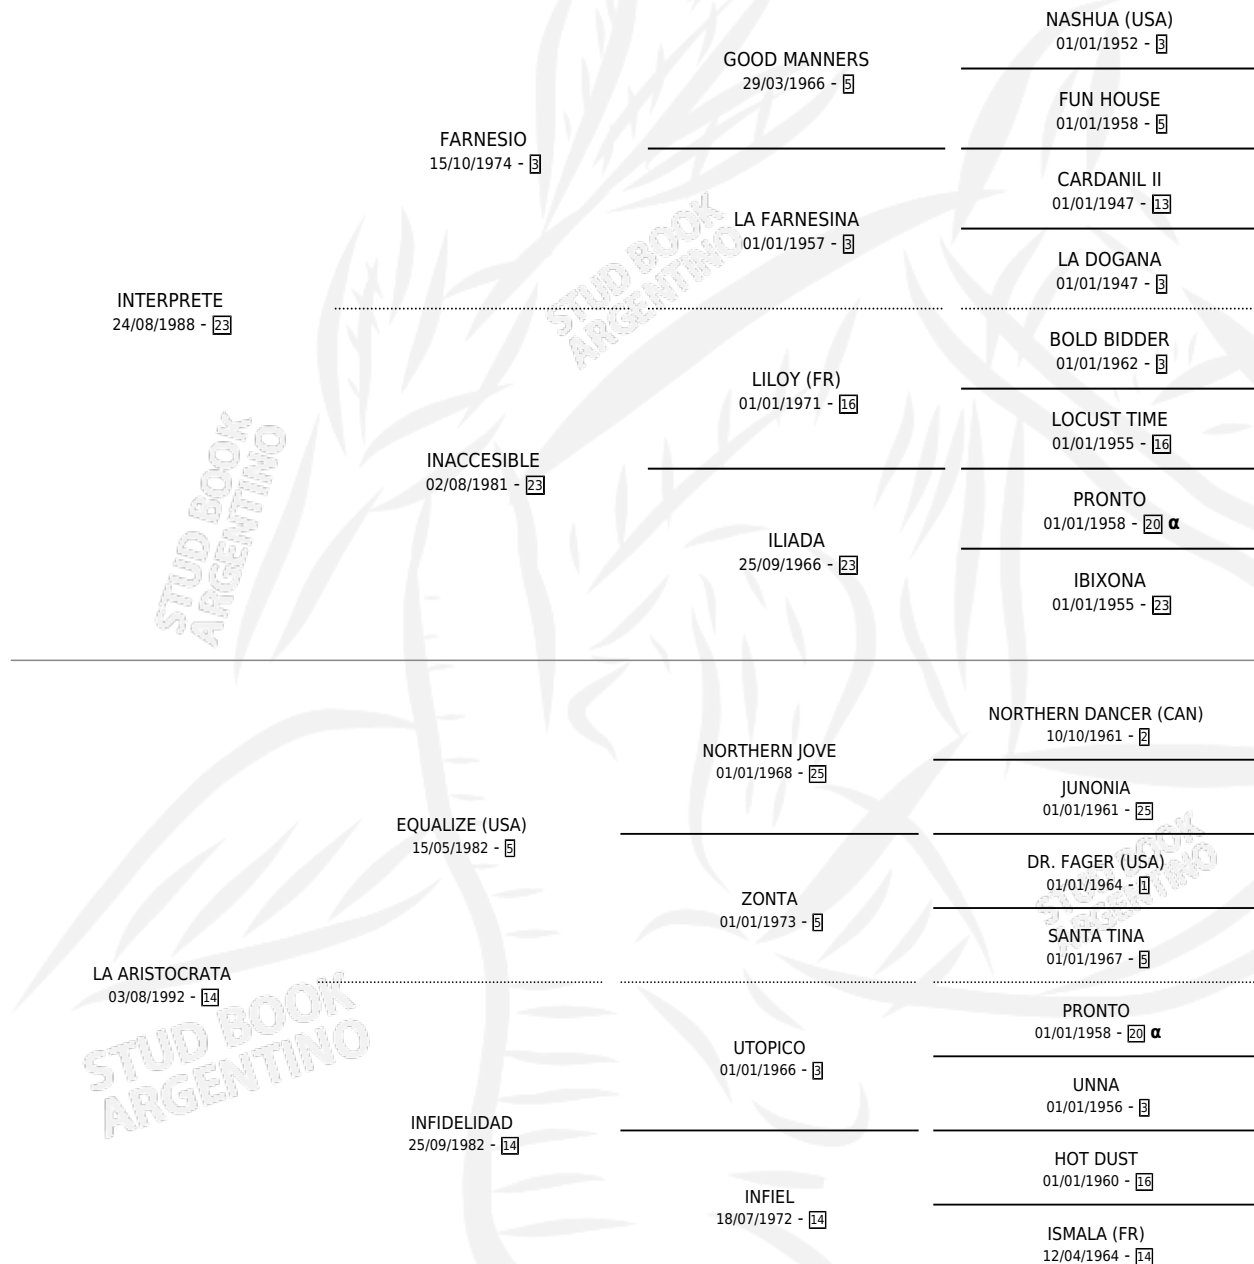

EL ARISTOCRATA

por INTERPRETE y LA ARISTOCRATA por EQUALIZE (USA)

Argentina · Macho · Zaino Negro · SP · 24/08/2005
Familia 14 · Volumen 39

ESTADO

TIPIFICACIÓN SANGUÍNEA	X
TIPIFICACIÓN POR ADN	✓
PASAPORTE	X
IDENTIFICACIÓN POR MICROCHIP	X
REPRODUCTOR	X

Lugar de nacimiento: Rancho Lujan
Criador: Atilena Sca

PEDIGREE

INBREEDING : α

CAMPAÑA

Solo carreras oficiales de Argentina

POR EDAD

EDAD	CC	1°	2°	3°	4°	5°	NP	CLC	CLG	CLCG1	CLGG1	IMPORTE	GANANCIA / CC
4 AÑOS	2	0	2	0	0	0	0	0	0	0	0	\$12,000	\$6,000
6 AÑOS	4	0	0	0	0	0	4	0	0	0	0	\$1,540	\$385
TOTALES	6	0	2	0	0	0	4	0	0	0	0	\$13,540	\$2,257
%		0.0%	33.3%	0.0%	0.0%	0.0%	66.7%	0.0%	0.0%	0.0%	0.0%		

Placés en La Plata en 6 carreras disputadas.

POR DISTANCIA

HIPODROMO	CC	1°	2°	3°	4°	5°	NP	CLC	CLG	CLCG1	CLGG1	IMPORTE
SAN ISIDRO	4	0	0	0	0	0	4	0	0	0	0	\$1,540
1200 MTS	3	0	0	0	0	0	3	0	0	0	0	\$1,540
1000 MTS	1	0	0	0	0	0	1	0	0	0	0	\$0
LA PLATA	2	0	2	0	0	0	0	0	0	0	0	\$12,000
1100 MTS	1	0	1	0	0	0	0	0	0	0	0	\$6,000
1000 MTS	1	0	1	0	0	0	0	0	0	0	0	\$6,000