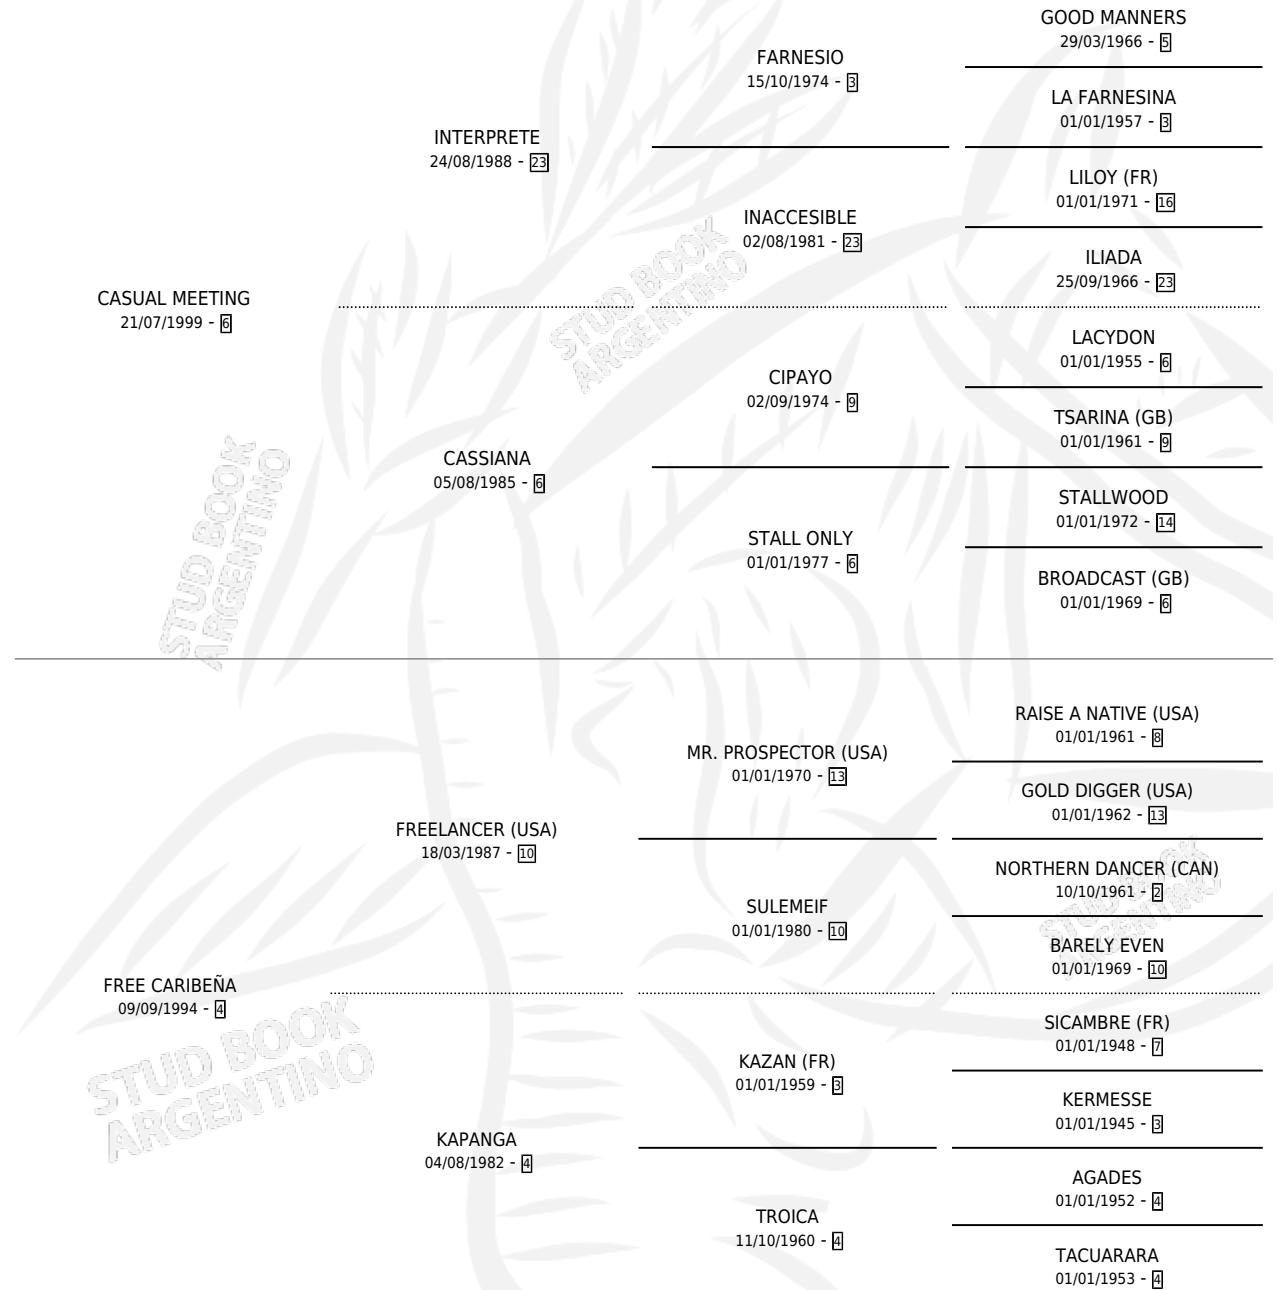

CASUAL CARIBEAN

por CASUAL MEETING y FREE CARIBEÑA por
FREELANCER (USA)

Argentina · Macho · Alazan · SP · 22/07/2005
Familia 4-h · Volumen 39

ESTADO

TIPIFICACIÓN SANGUÍNEA	X
TIPIFICACIÓN POR ADN	✓
PASAPORTE	X
IDENTIFICACIÓN POR MICROCHIP	X
REPRODUCTOR	X

Lugar de nacimiento: Santa Ana

Criador: Iguacel Manuel Rodolfo, Iguacel Antonio Carlos
y Iguacel Miguel Alfredo

PEDIGREE

CAMPAÑA

Solo carreras oficiales de Argentina

POR EDAD

EDAD	CC	1°	2°	3°	4°	5°	NP	CLC	CLG	CLCG1	CLGG1	IMPORTE	GANANCIA / CC
4 AÑOS	4	2	0	0	0	2	0	0	0	0	0	\$61,300	\$15,325
5 AÑOS	3	0	0	0	1	1	1	0	0	0	0	\$4,200	\$1,400
TOTALES	7	2	0	0	1	3	1	0	0	0	0	\$65,500	\$9,357
%		28.6%	0.0%	0.0%	14.3%	42.9%	14.3%	0.0%	0.0%	0.0%	0.0%		