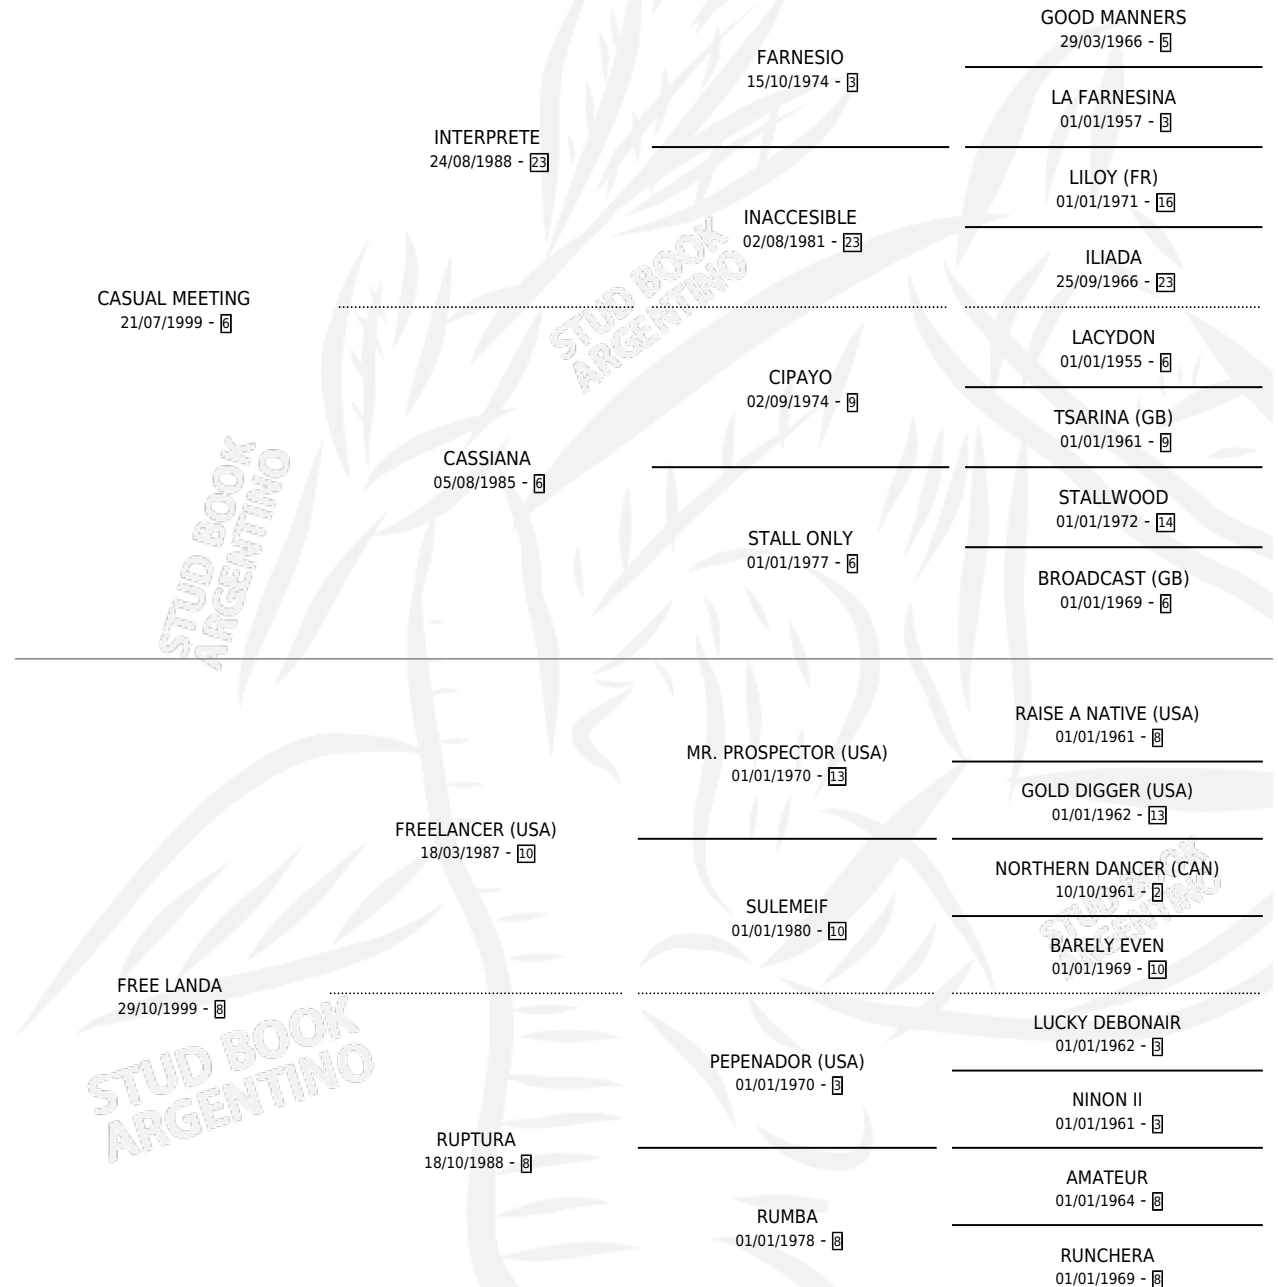

CASUAL LIDER

por CASUAL MEETING y FREE LANDA por FREELANCER (USA)

Argentina · Macho · Alazan · SP · 22/07/2005
Familia 8-c · Volumen 39

ESTADO

TIPIFICACIÓN SANGUÍNEA	X
TIPIFICACIÓN POR ADN	✓
PASAPORTE	X
IDENTIFICACIÓN POR MICROCHIP	X
REPRODUCTOR	✓

Lugar de nacimiento: Santa Ana

Criador: Iguacel Manuel Rodolfo, Iguacel Antonio Carlos y Iguacel Miguel Alfredo

~

HIJOS

	MACHOS	HEMBRAS
5 NACIERON	1	4
2 CORRIERON	1	1

SIN ACTUACIONES

PEDIGREE

CAMPAÑA