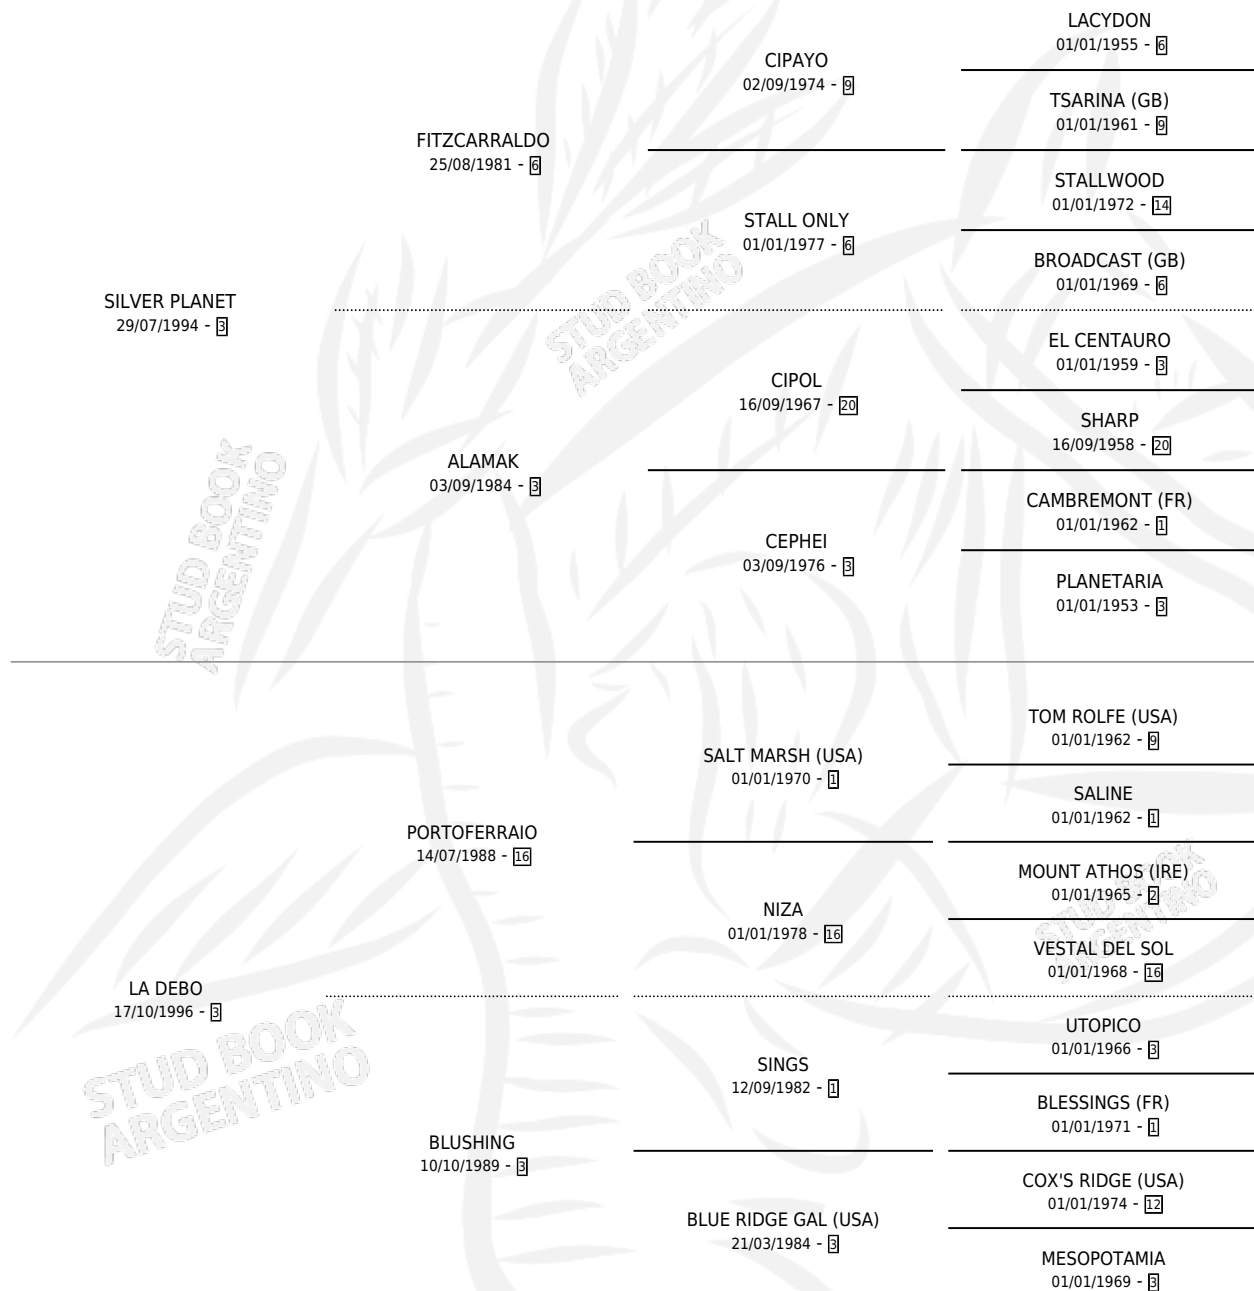

TODO PAGO

por SILVER PLANET y LA DEBO por PORTOFERRAIO

Argentina · Macho · Zaino · SP · 19/08/2005
Familia 3-n · Volumen 39

ESTADO

TIPIFICACIÓN SANGUÍNEA	X
TIPIFICACIÓN POR ADN	✓
PASAPORTE	X
IDENTIFICACIÓN POR MICROCHIP	X
REPRODUCTOR	X

Lugar de nacimiento: La Numancia

Criador: Sin dato

PEDIGREE