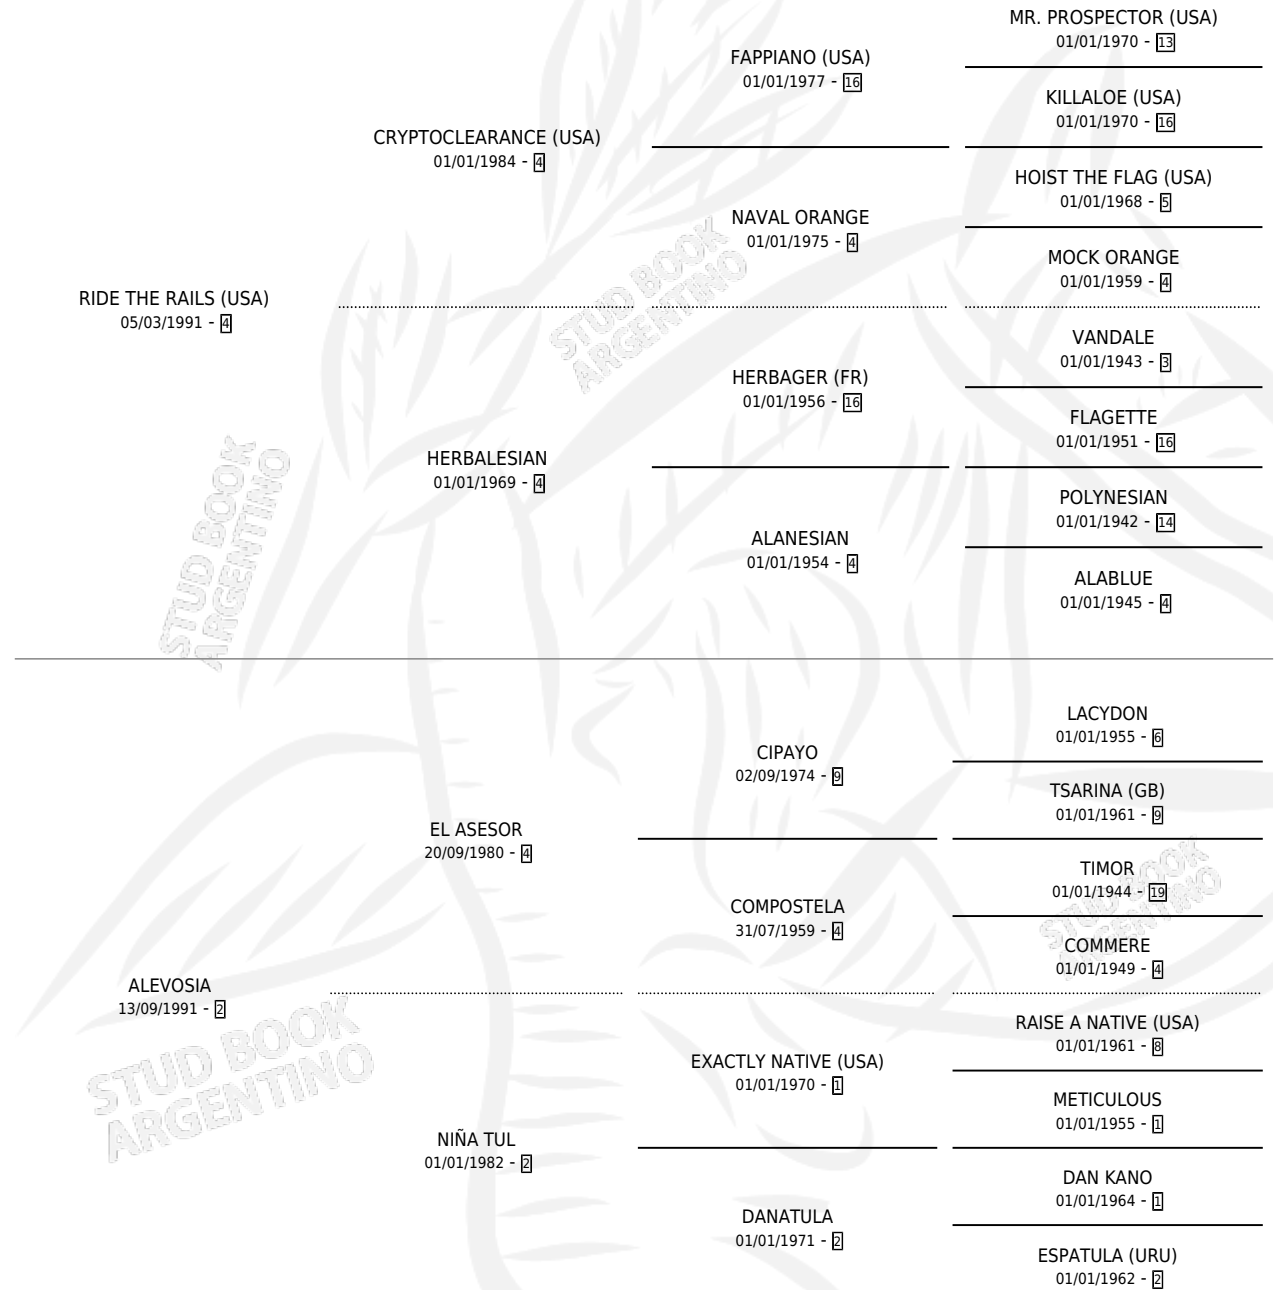

MELBO

por **RIDE THE RAILS (USA)** y **ALEVOSIA** por **EL ASESOR**

Argentina · Macho · Alazan · SP · 30/07/2005
Familia 2-f · Volumen 39

ESTADO

TIPIFICACIÓN SANGUÍNEA	X
TIPIFICACIÓN POR ADN	X
PASAPORTE	X
IDENTIFICACIÓN POR MICROCHIP	X
REPRODUCTOR	X

Lugar de nacimiento: La Numancia

Criador: Sin dato

PEDIGREE

MELBO

Datos oficiales del Stud Book Argentino

Documento generado el 05/05/2026

studbook.org.ar