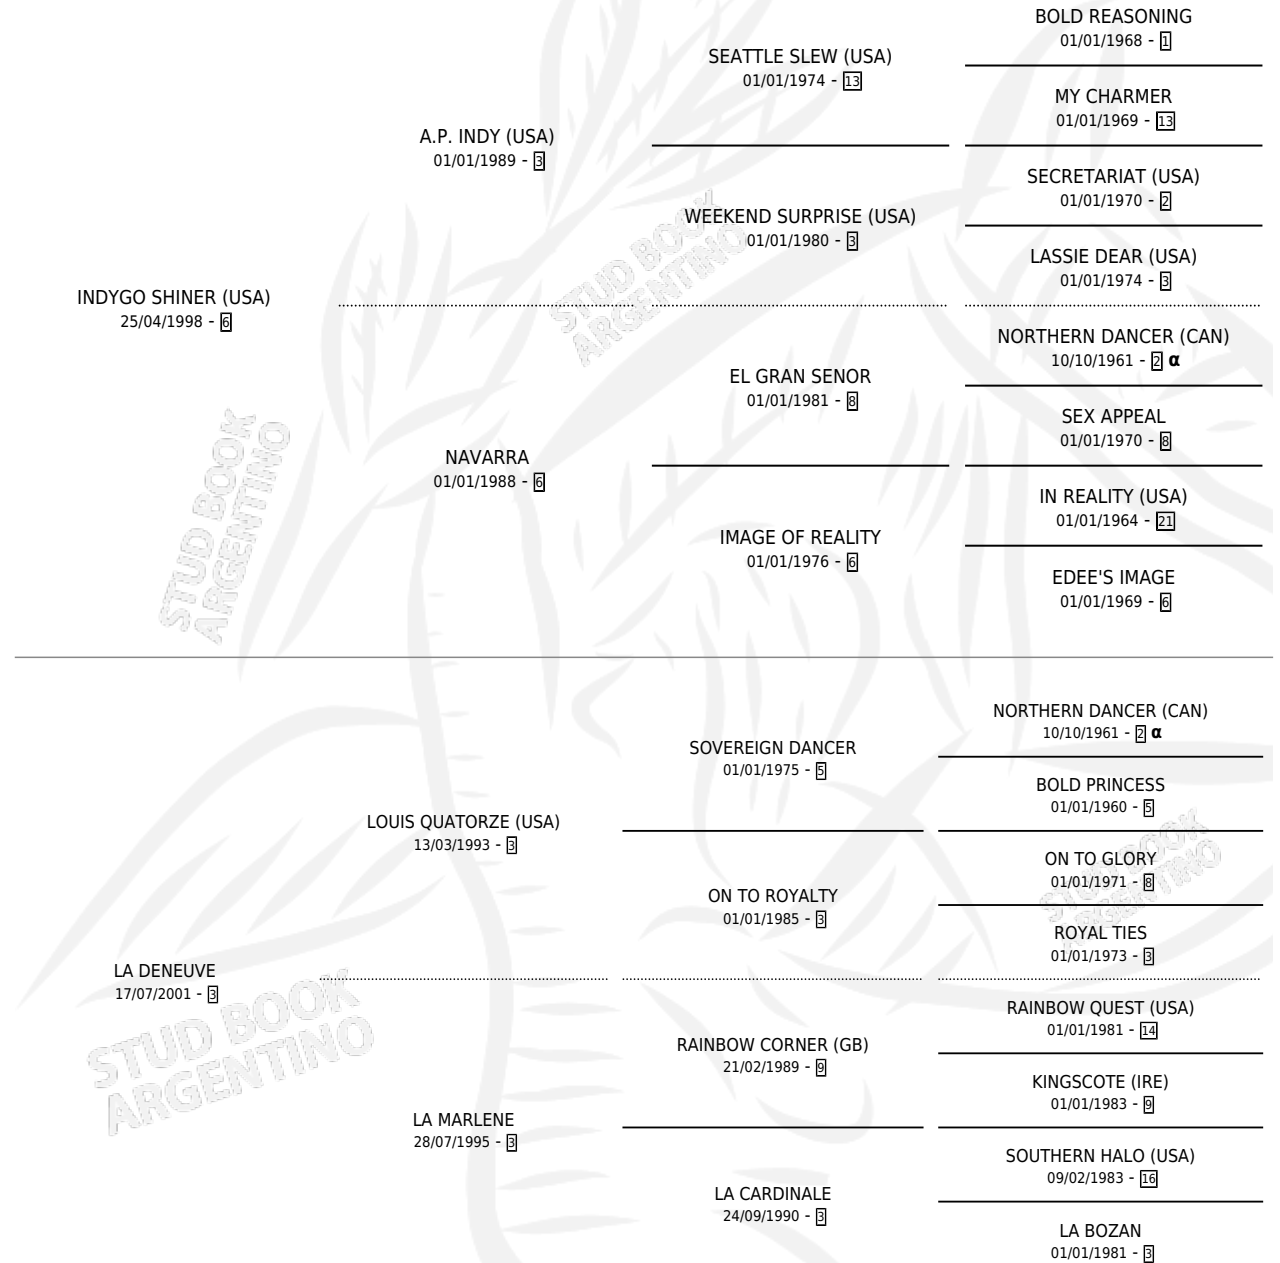

QUEBRADA SHINER

por **INDYGO SHINER (USA)** y **LA DENEUVE** por **LOUIS QUATORZE (USA)**

Argentina · Hembra · Zaino · SP · 18/08/2005
Familia 3-h · Volumen 39

ESTADO

TIPIFICACIÓN SANGUÍNEA	X
TIPIFICACIÓN POR ADN	✓
PASAPORTE	X
IDENTIFICACIÓN POR MICROCHIP	X
REPRODUCTOR	X

Lugar de nacimiento: La Numancia
Criador: Palaversich Ricardo Horacio

PEDIGREE

INBREEDING : α

EXPORTACIÓN / IMPORTACIÓN

FECHA	MOVIMIENTO	PAÍS
02/03/2009	EXPORTADO	ESTADOS UNIDOS

~

CAMPAÑA

Solo carreras oficiales de Argentina