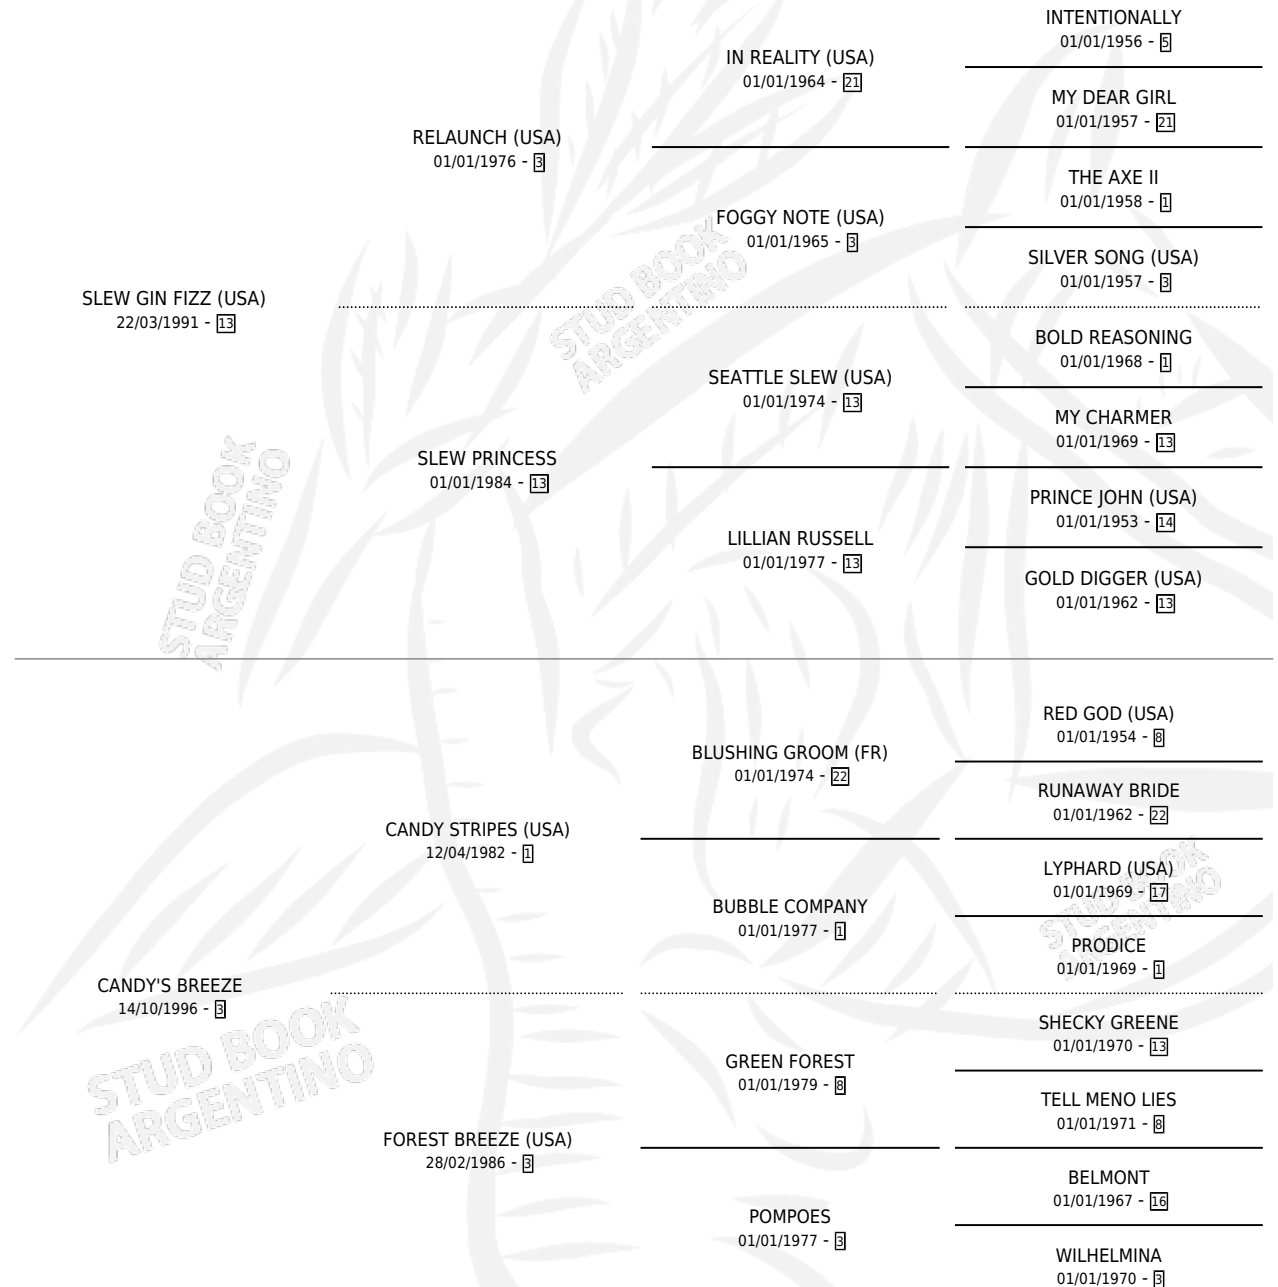

CAYAYA

por **SLEW GIN FIZZ (USA)** y **CANDY'S BREEZE** por **CANDY STRIPES (USA)**

Argentina · Hembra · Tordillo · SP · 09/08/2005
Familia 3 · Volumen 39

ESTADO

TIPIFICACIÓN SANGUÍNEA	X
TIPIFICACIÓN POR ADN	✓
PASAPORTE	X
IDENTIFICACIÓN POR MICROCHIP	X
REPRODUCTOR	✓

Lugar de nacimiento: La Magdalena
Criador: Sin dato

~

HIJOS

	MACHOS	HEMBRAS
8 NACIERON	4	4
2 CORRIERON	2	0

SIN ACTUACIONES

PEDIGREE