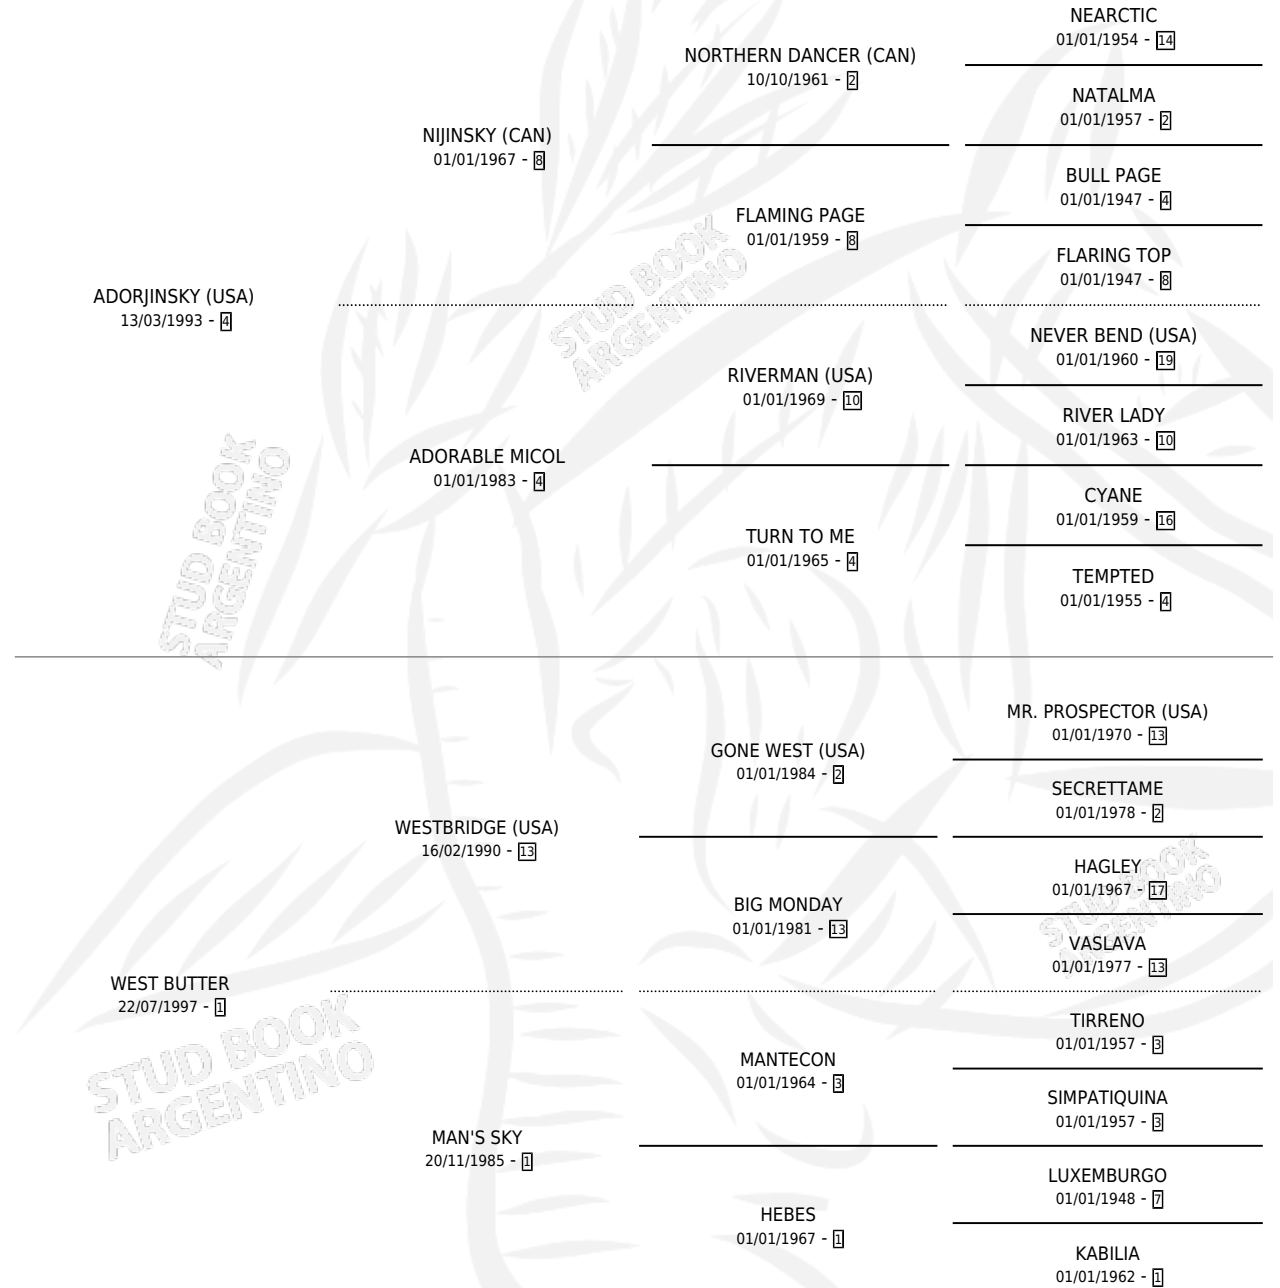

WEST DOOR

por **ADORJINSKY (USA)** y **WEST BUTTER** por **WESTBRIDGE (USA)**

Argentina · Macho · Zaino · SP · 24/08/2005
Familia 1-h · Volumen 39

ESTADO

TIPIFICACIÓN SANGUÍNEA	X
TIPIFICACIÓN POR ADN	✓
PASAPORTE	X
IDENTIFICACIÓN POR MICROCHIP	X
REPRODUCTOR	X

Lugar de nacimiento: Los Durmientes

Criador: Los Durmientes

PEDIGREE

CAMPAÑA

Solo carreras oficiales de Argentina

POR EDAD

EDAD	CC	1°	2°	3°	4°	5°	NP	CLC	CLG	CLCG1	CLGG1	IMPORTE	GANANCIA / CC
6 AÑOS	3	0	1	0	0	1	1	0	0	0	0	\$9,460	\$3,153
TOTALES	3	0	1	0	0	1	1	0	0	0	0	\$9,460	\$3,153
%		0.0%	33.3%	0.0%	0.0%	33.3%	33.3%	0.0%	0.0%	0.0%	0.0%		