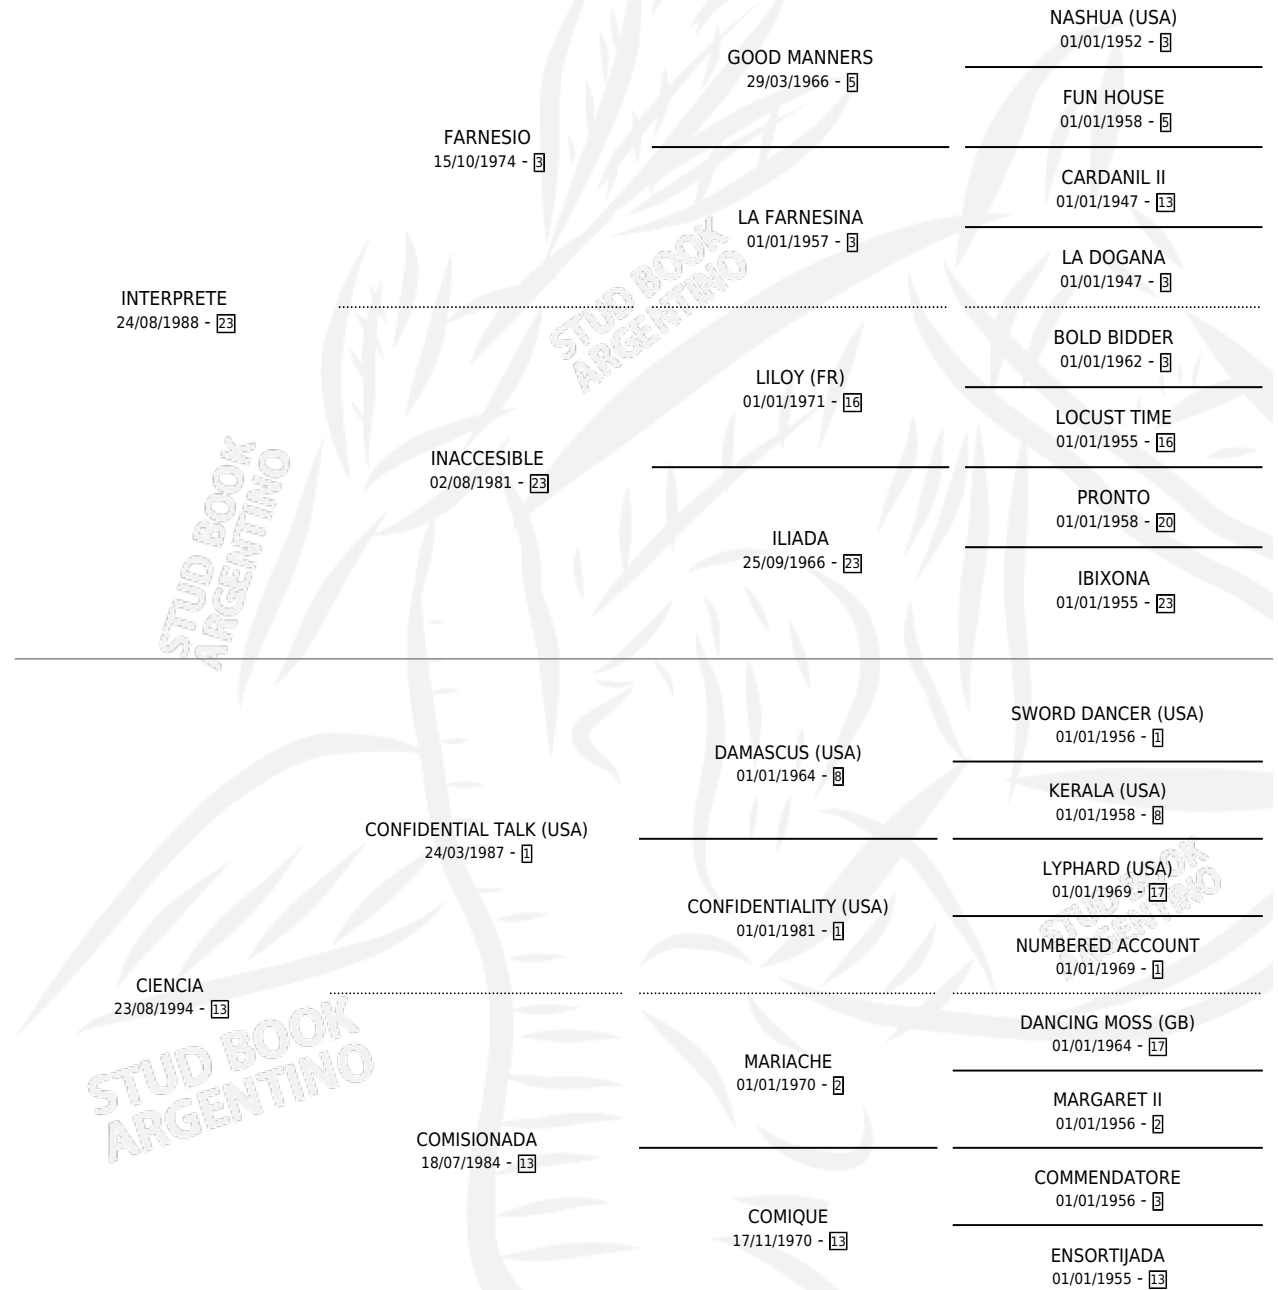

Lugar de nacimiento: La Esperanza
Criador: La Esperanza

~

HIJOS

	MACHOS	HEMBRAS
1 NACIERON	1	0
1 CORRIERON	1	0

SIN ACTUACIONES

PEDIGREE

CAMPAÑA

Solo carreras oficiales de Argentina