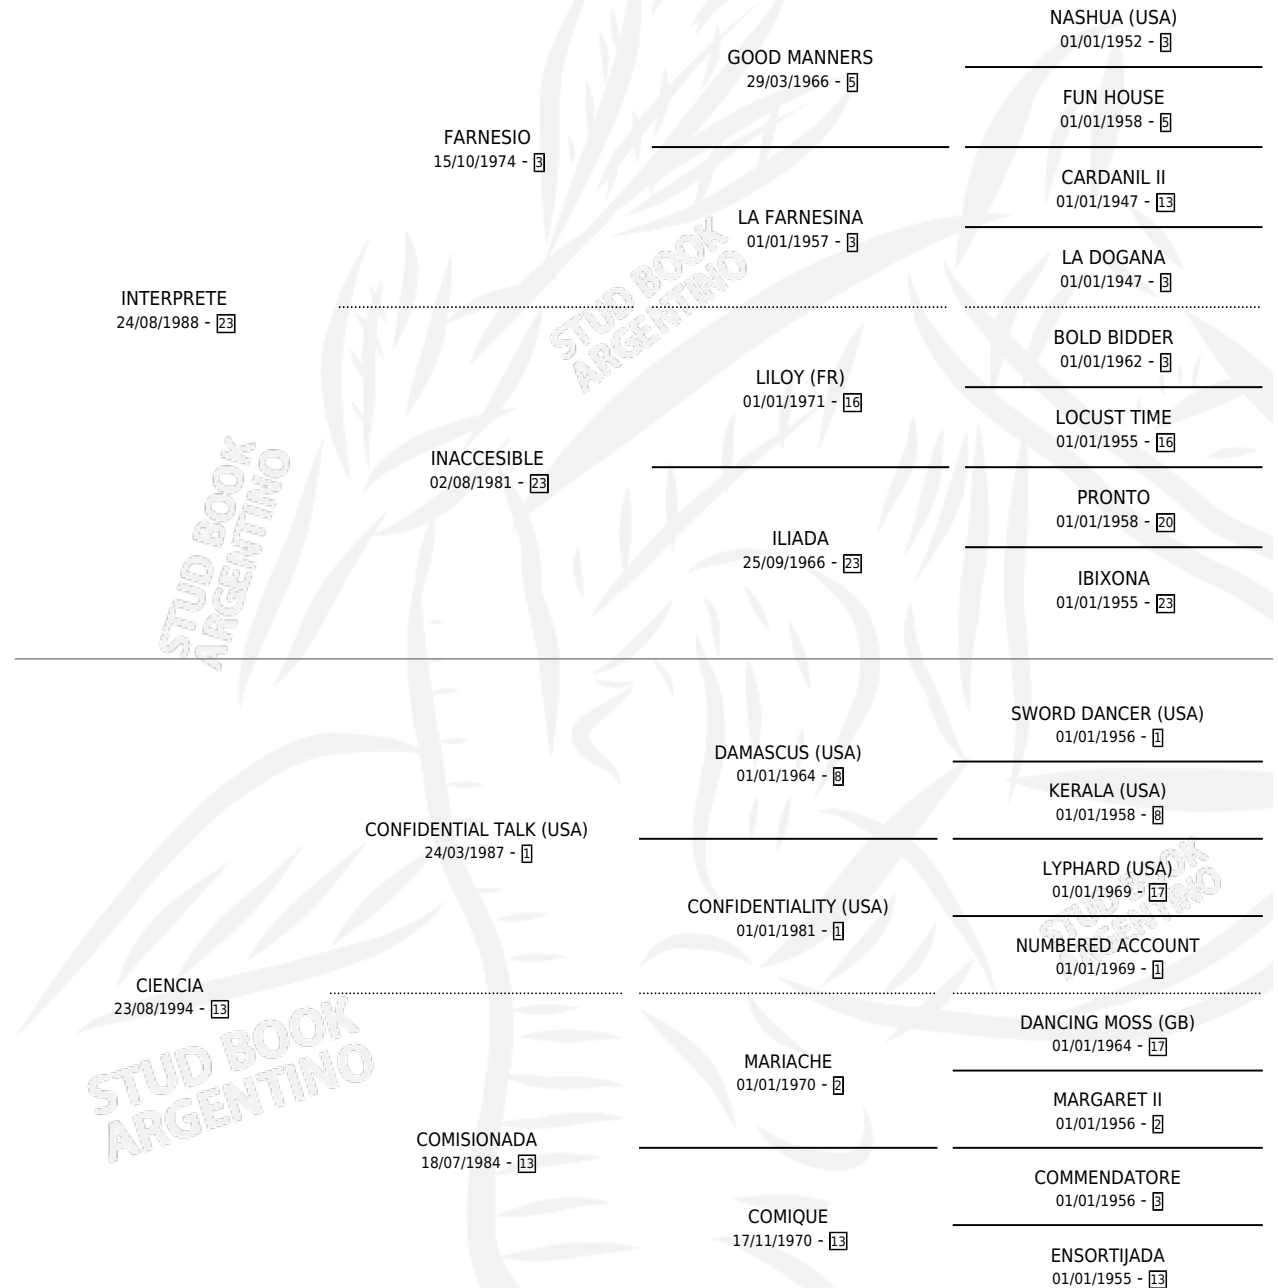

Lugar de nacimiento: La Esperanza
Criador: La Esperanza

~

HIJOS

	MACHOS	HEMBRAS
1 NACIERON	1	0
1 CORRIERON	1	0

SIN ACTUACIONES

PEDIGREE

CAMPAÑA

Solo carreras oficiales de Argentina

Ganadora de 3 carreras en Palermo y La Plata - \$86,130, a los 3 y 4 años.

POR DISTANCIA

HIPODROMO	CC	1°	2°	3°	4°	5°	NP	CLC	CLG	CLCG1	CLGG1	IMPORTE
LA PLATA	9	1	0	0	2	2	4	0	0	0	0	\$28,930
1300 MTS	1	0	0	0	0	0	1	0	0	0	0	\$0
1000 MTS	1	0	0	0	0	0	1	0	0	0	0	\$0
1100 MTS	6	1	0	0	1	2	2	0	0	0	0	\$27,050
1400 MTS	1	0	0	0	1	0	0	0	0	0	0	\$1,880
PALERMO	6	2	0	0	0	1	3	0	0	0	0	\$49,100
1000 MTS	6	2	0	0	0	1	3	0	0	0	0	\$49,100
SAN ISIDRO	6	0	0	0	2	2	2	0	0	0	0	\$8,100
1200 MTS	2	0	0	0	1	1	0	0	0	0	0	\$3,600
1000 MTS	4	0	0	0	1	1	2	0	0	0	0	\$4,500