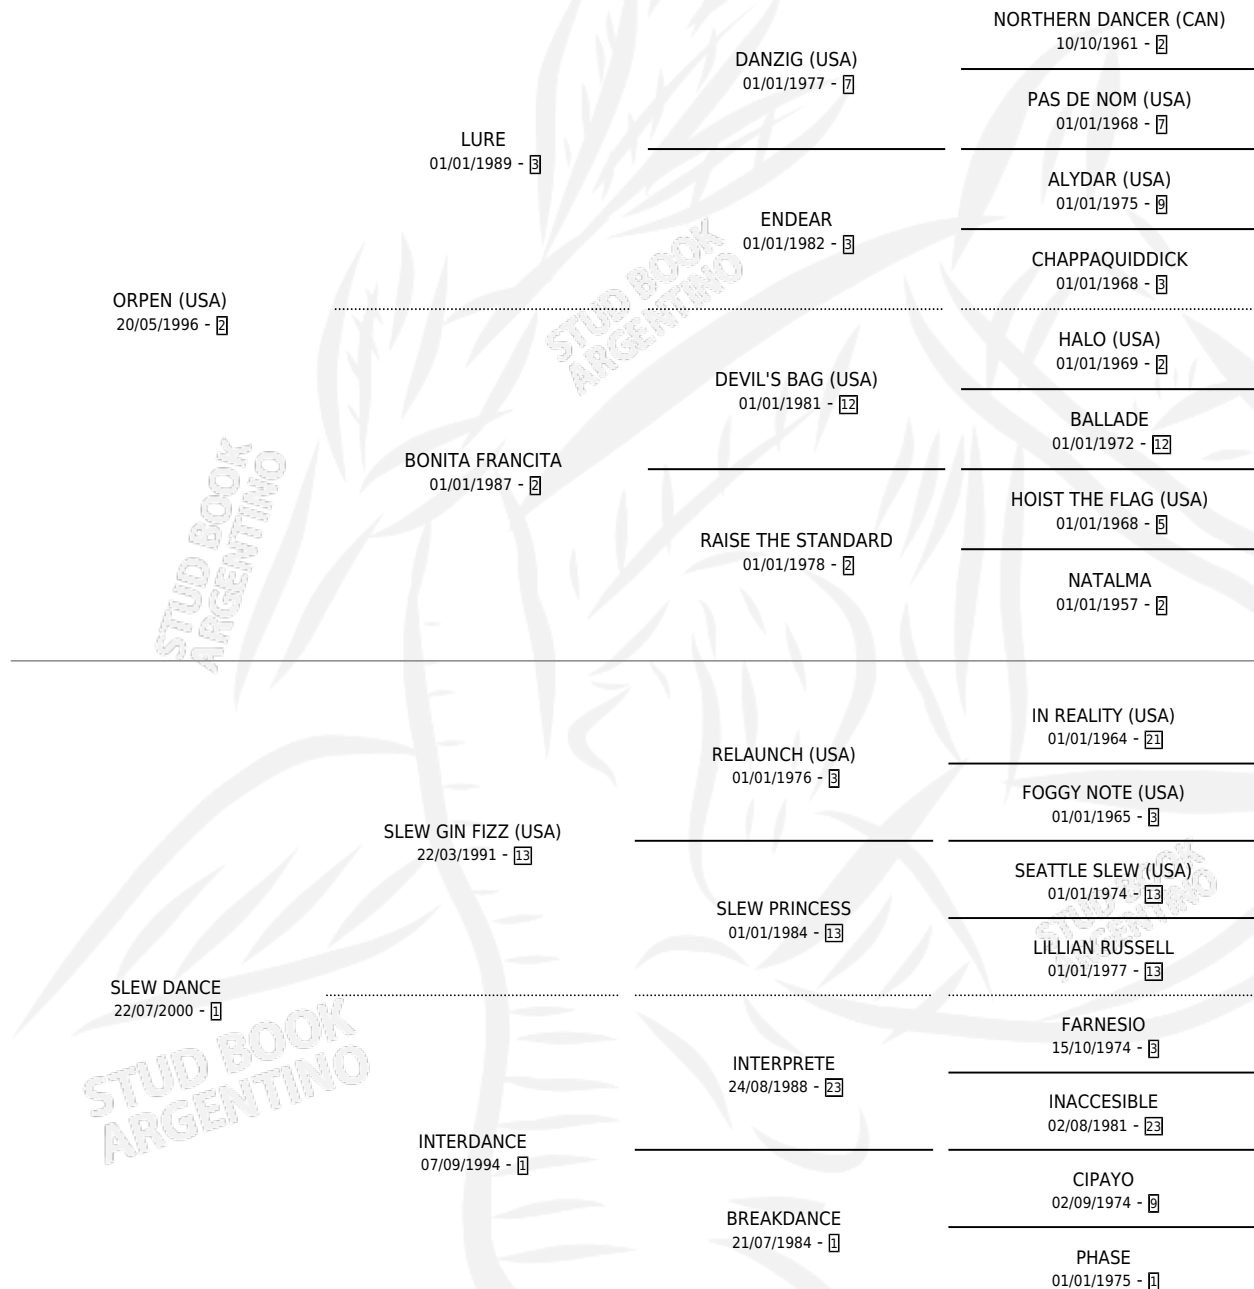

LURE FIZZ

por **ORPEN (USA)** y **SLEW DANCE** por **SLEW GIN FIZZ (USA)**

Argentina · Hembra · Zaino · SP · 14/08/2005
Familia 1-o · Volumen 39

ESTADO

TIPIFICACIÓN SANGUÍNEA	X
TIPIFICACIÓN POR ADN	✓
PASAPORTE	X
IDENTIFICACIÓN POR MICROCHIP	X
REPRODUCTOR	✓

Lugar de nacimiento: Arroyo de Luna
Criador: Arroyo de Luna

~

HIJOS

	MACHOS	HEMBRAS
3 NACIERON	0	3
SIN ACTUACIONES		

PEDIGREE