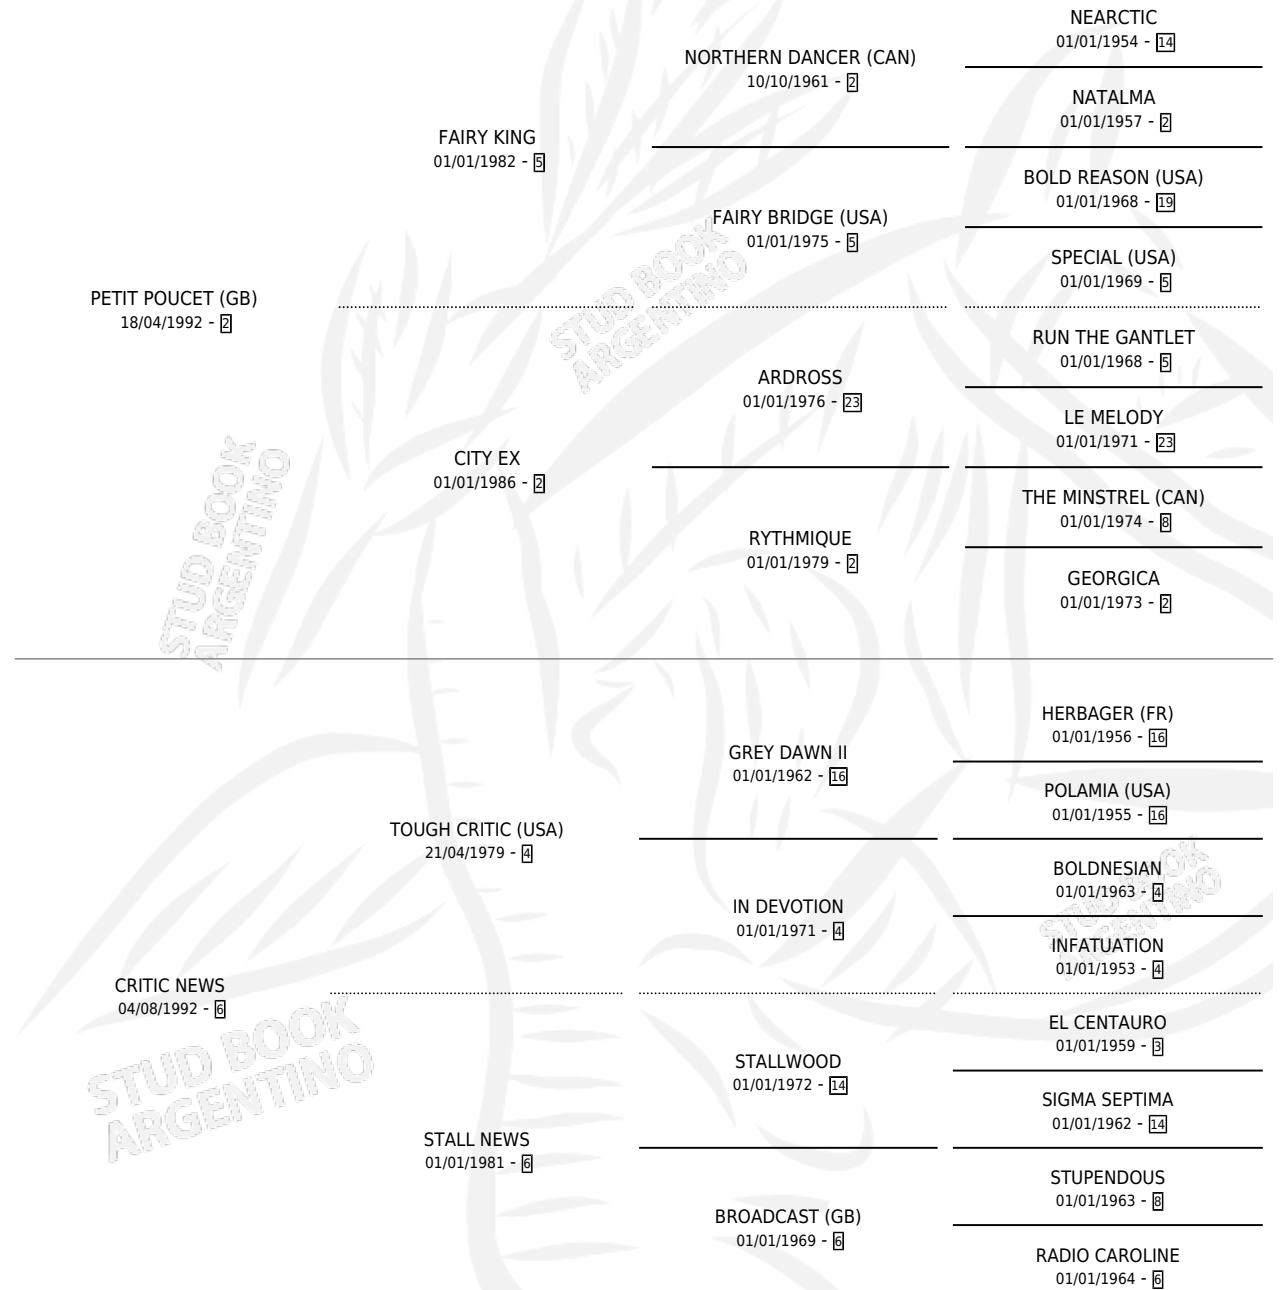

CONECTED

por **PETIT POU CET (GB)** y **CRITIC NEWS** por **TOUGH CRITIC (USA)**

Argentina · Macho · Zaino · SP · 08/08/2005
Familia 6-e · Volumen 39

ESTADO

| | |
|------------------------------|---|
| TIPIFICACIÓN SANGUÍNEA | X |
| TIPIFICACIÓN POR ADN | ✓ |
| PASAPORTE | X |
| IDENTIFICACIÓN POR MICROCHIP | X |
| REPRODUCTOR | X |

Lugar de nacimiento: El Turf

Criador: El Turf

PEDIGREE

CONECTED

Datos oficiales del Stud Book Argentino

Documento generado el 03/05/2026

studbook.org.ar