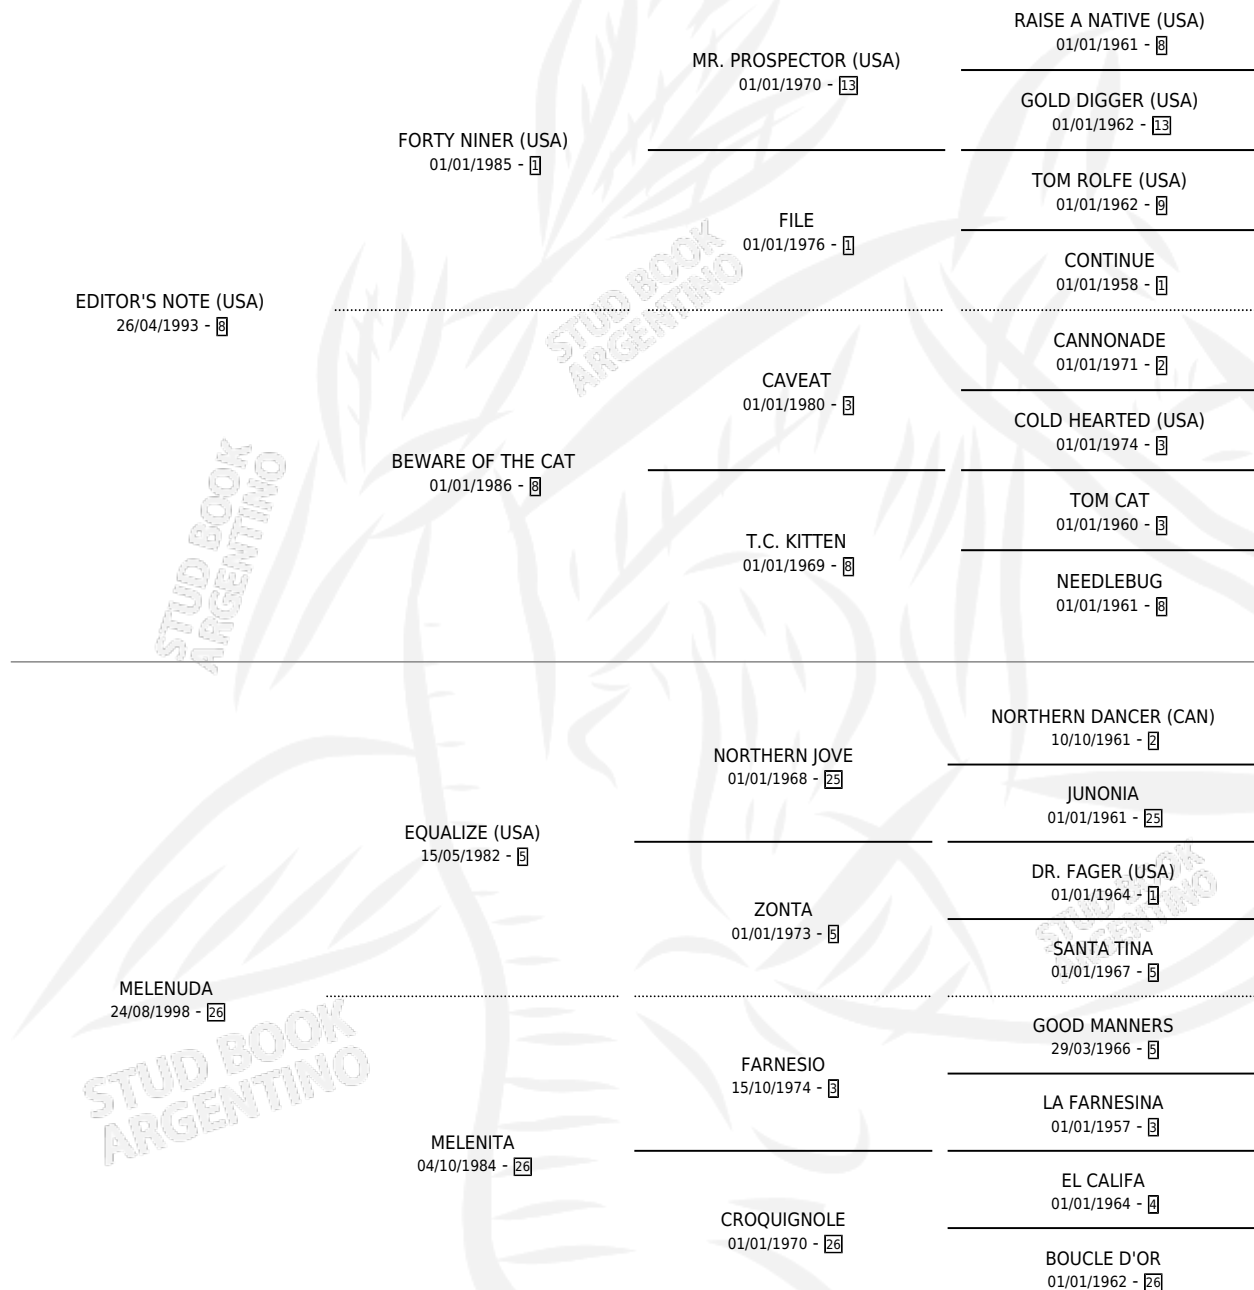

MELENOTA

por **EDITOR'S NOTE (USA)** y **MELENUDA** por **EQUALIZE (USA)**

Argentina · Hembra · Zaino · SP · 10/08/2005
Familia 26 · Volumen 39

ESTADO

TIPIFICACIÓN SANGUÍNEA	X
TIPIFICACIÓN POR ADN	✓
PASAPORTE	X
IDENTIFICACIÓN POR MICROCHIP	X
REPRODUCTOR	✓

Lugar de nacimiento: El Turf
Criador: El Turf

~

HIJOS

	MACHOS	HEMBRAS
7 NACIERON	2	5
3 CORRIERON	1	2

SIN ACTUACIONES

PEDIGREE