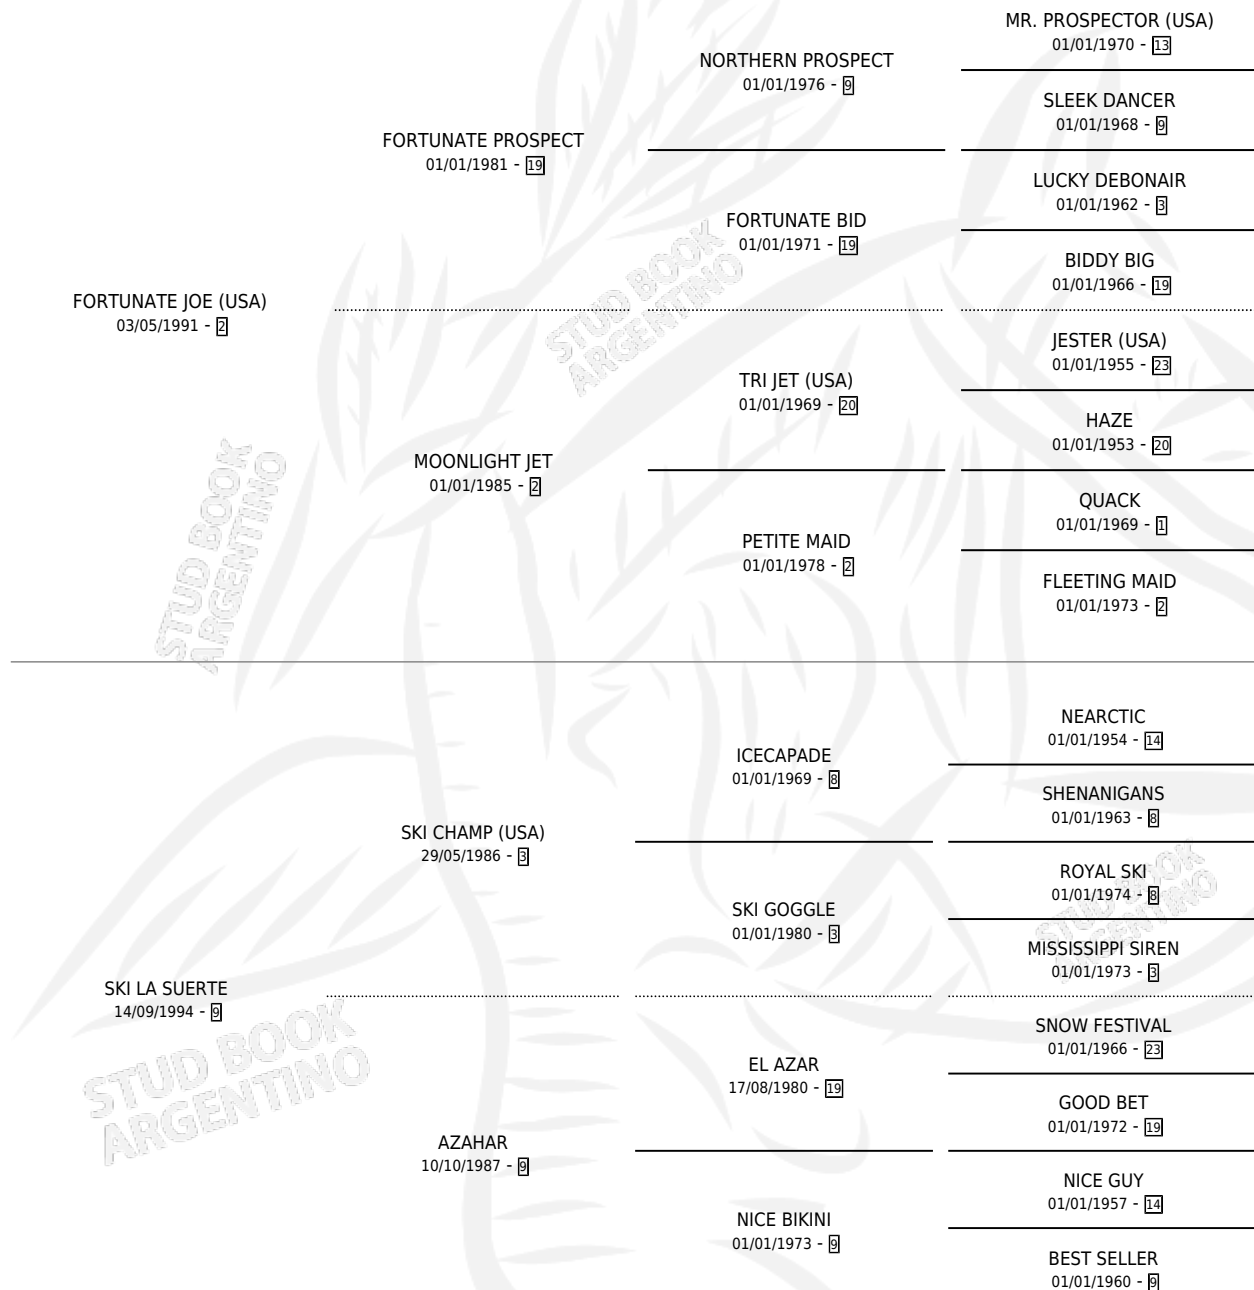

SKI JOE

por FORTUNATE JOE (USA) y SKI LA SUERTE por SKI
CHAMP (USA)

Argentina · Macho · Zaino · SP · 27/08/2005
Familia 9-g · Volumen 39

ESTADO

TIPIFICACIÓN SANGUÍNEA	X
TIPIFICACIÓN POR ADN	✓
PASAPORTE	X
IDENTIFICACIÓN POR MICROCHIP	X
REPRODUCTOR	X

Lugar de nacimiento: Cumeneyen
Criador: Cumeneyen

PEDIGREE

CAMPAÑA

Solo carreras oficiales de Argentina

POR EDAD

EDAD	CC	1°	2°	3°	4°	5°	NP	CLC	CLG	CLCG1	CLGG1	IMPORTE	GANANCIA / CC
2 AÑOS	2	0	0	0	1	0	1	0	0	0	0	\$2,000	\$1,000
4 AÑOS	7	1	0	2	2	1	1	0	0	0	0	\$32,360	\$4,623
TOTALES	9	1	0	2	3	1	2	0	0	0	0	\$34,360	\$3,818
%		11.1%	0.0%	22.2%	33.3%	11.1%	22.2%	0.0%	0.0%	0.0%	0.0%		

Ganador en La Plata - \$34,360, a los 4 años.

POR DISTANCIA

HIPODROMO	CC	1°	2°	3°	4°	5°	NP	CLC	CLG	CLCG1	CLGG1	IMPORTE
LA PLATA	6	1	0	0	2	1	2	0	0	0	0	\$25,360
1400 MTS	1	0	0	0	1	0	0	0	0	0	0	\$1,920
1200 MTS	1	0	0	0	0	1	0	0	0	0	0	\$1,440
1100 MTS	3	1	0	0	1	0	1	0	0	0	0	\$22,000
1000 MTS	1	0	0	0	0	0	1	0	0	0	0	\$0
SAN ISIDRO	2	0	0	1	1	0	0	0	0	0	0	\$5,700
1200 MTS	2	0	0	1	1	0	0	0	0	0	0	\$5,700
PALERMO	1	0	0	1	0	0	0	0	0	0	0	\$3,300
1200 MTS	1	0	0	1	0	0	0	0	0	0	0	\$3,300