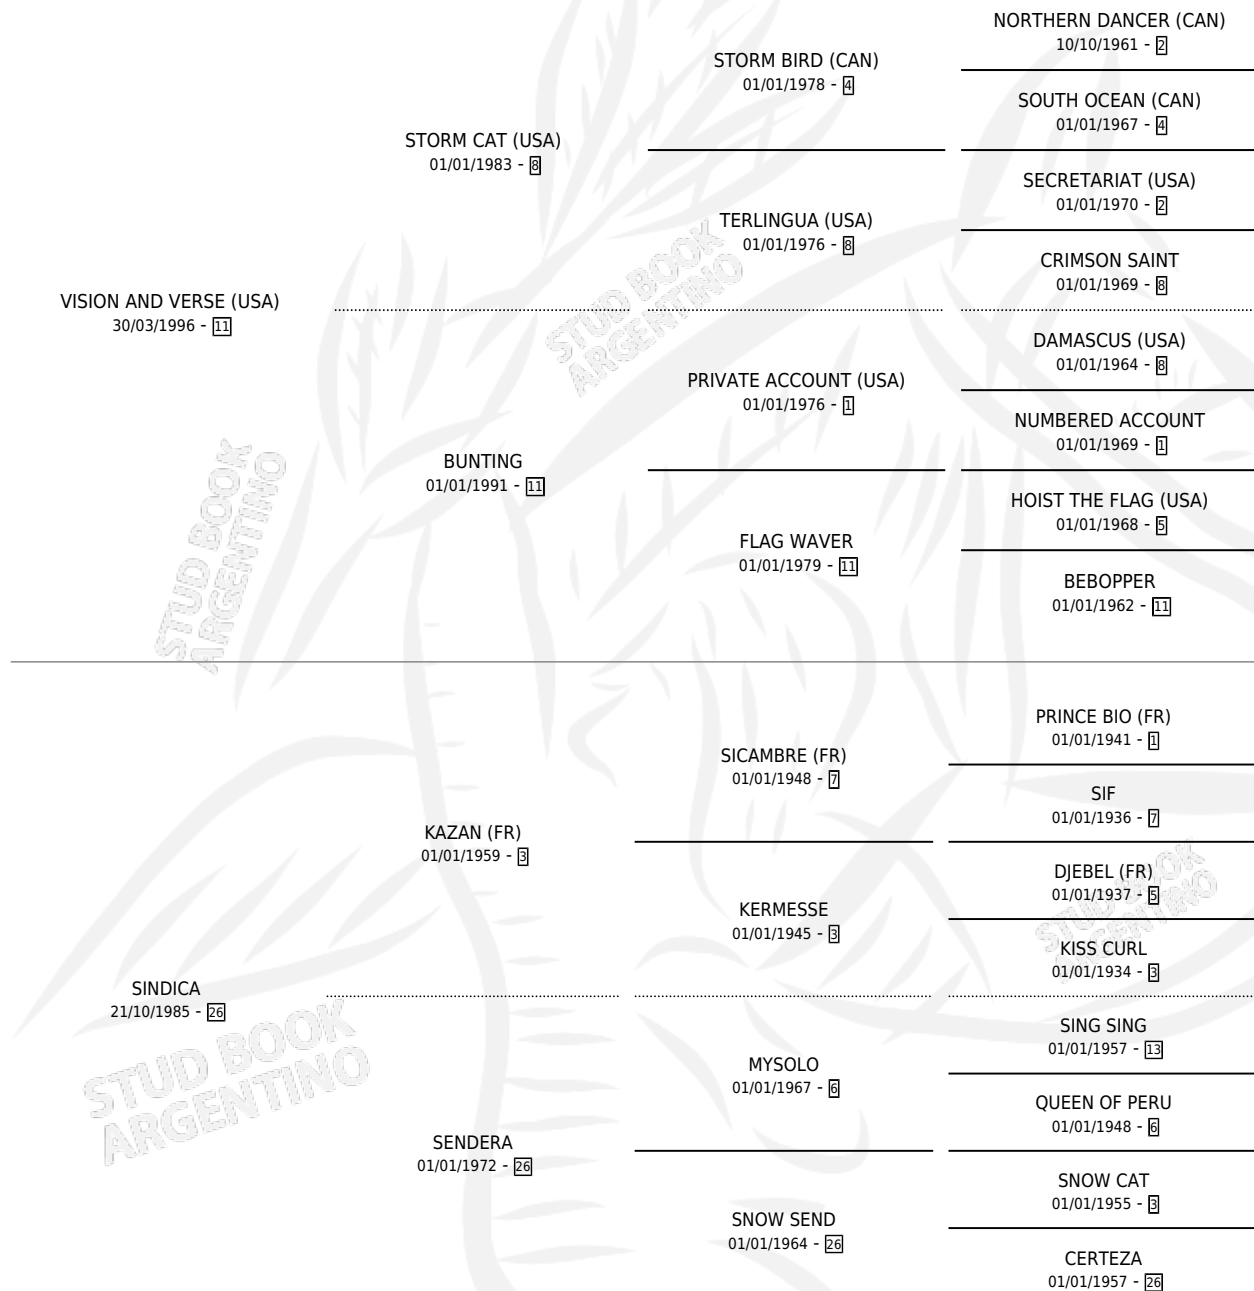

SHINE VISION

por VISION AND VERSE (USA) y SINDICA por KAZAN (FR)

Argentina · Macho · Alazan · SP · 02/08/2005
Familia 26 · Volumen 39

ESTADO

| | |
|------------------------------|---|
| TIPIFICACIÓN SANGUÍNEA | X |
| TIPIFICACIÓN POR ADN | ✓ |
| PASAPORTE | X |
| IDENTIFICACIÓN POR MICROCHIP | X |
| REPRODUCTOR | X |

Lugar de nacimiento: Vacacion

Criador: Vacacion

PEDIGREE

EXPORTACIÓN / IMPORTACIÓN

| FECHA | MOVIMIENTO | PAÍS |
|------------|------------|-------|
| 08/08/2007 | EXPORTADO | CHILE |

SHINE VISION

Datos oficiales del Stud Book Argentino