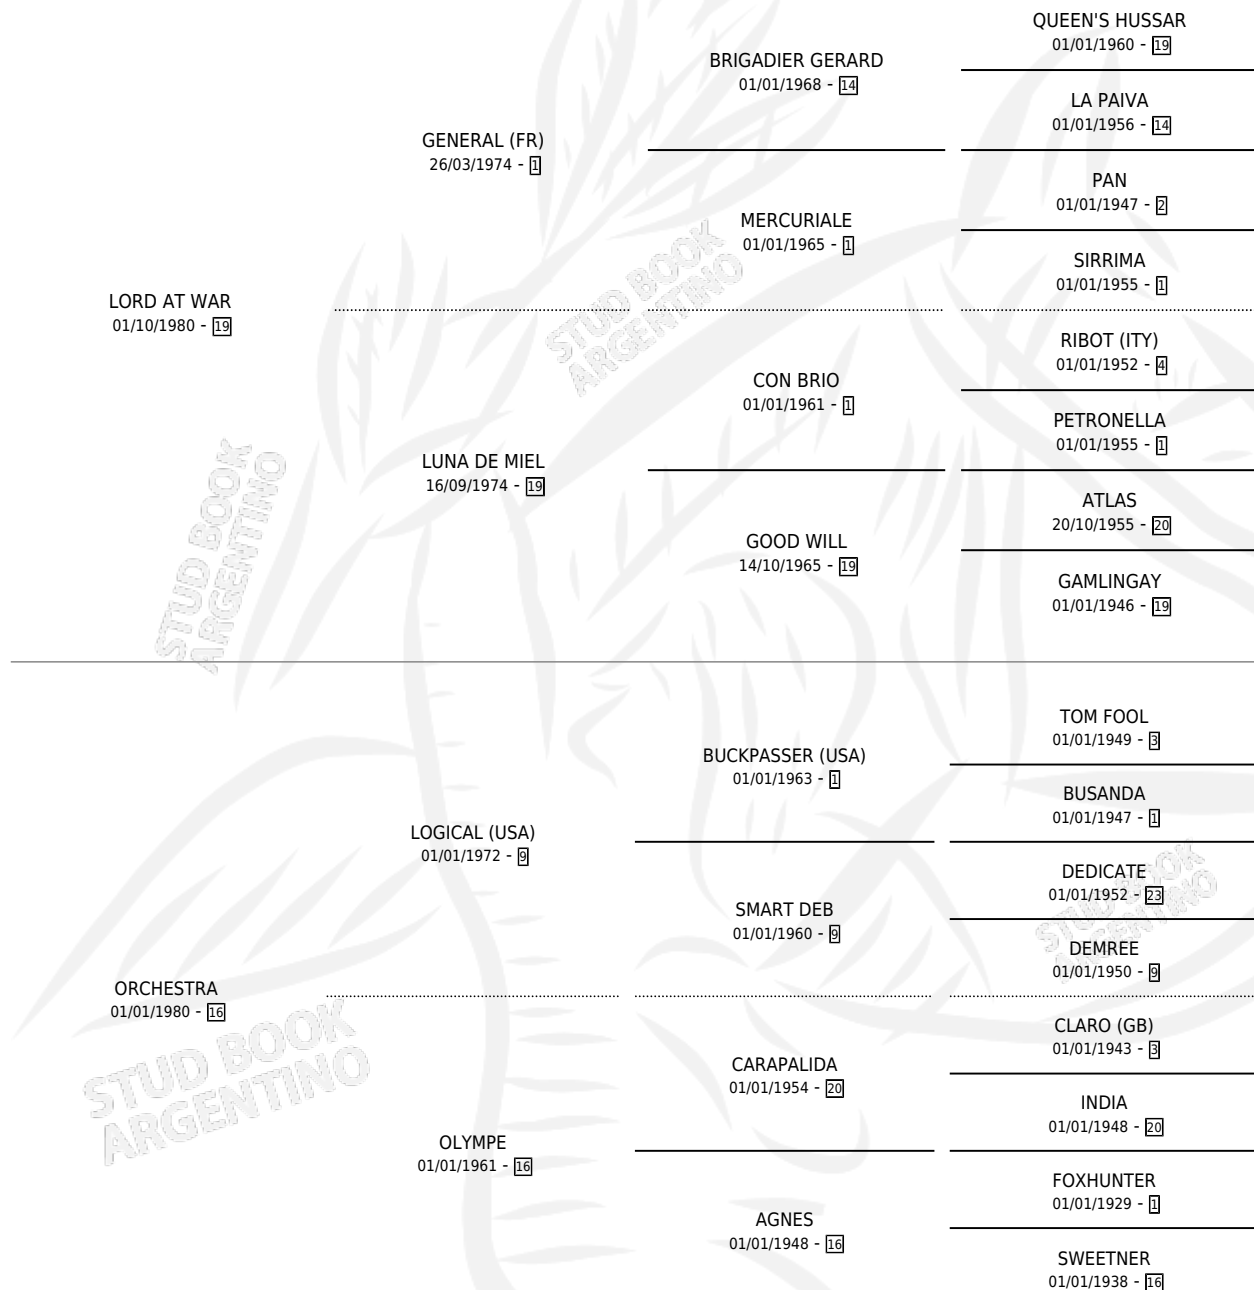

ONLY WITH YOU (USA)

por LORD AT WAR y ORCHESTRA por LOGICAL (USA)

Estados Unidos · Hembra · Alazan · SP · 10/03/1998
Familia 16-d · Volumen web

ESTADO

TIPIFICACIÓN SANGUÍNEA	✓
TIPIFICACIÓN POR ADN	✓
PASAPORTE	X
IDENTIFICACIÓN POR MICROCHIP	X
REPRODUCTOR	✓

Lugar de nacimiento: Estados Unidos

Criador: Extranjero

~

HIJOS

	MACHOS	HEMBRAS
6 NACIERON	4	2
4 CORRIERON	3	1
2 GANARON	2	0
0 GANADORES CL	0 GANADORES GR	0 GANADORES G1

PEDIGREE

EXPORTACIÓN / IMPORTACIÓN

FECHA	MOVIMIENTO	PAÍS
01/09/2005	IMPORTADO	ESTADOS UNIDOS

SERVICIOS

Servicios **14** / Nacimientos **6** / Efectividad **42.86%**

PADRILLO	PRODUCTO	CRIADOR	1ER SERVICIO	ÚLTIMO SERVICIO
GOLD GULCH	∅		23/09/2020	04/11/2020
FLESH FOR FANTASY	∅		17/08/2018	04/09/2018
DOUBLES PARTNER (USA)	∅		02/11/2017	02/11/2017
DOUBLES PARTNER (USA)	ON TO WAR (M Z, 21/10/2017)	SAN FRANCISCO DE PILAR	15/11/2016	15/11/2016
COSMIC (USA)	ONLY TONIGHT (H A, 04/09/2016)	SAN FRANCISCO DE PILAR	03/09/2015	20/09/2015
DOUBLES PARTNER (USA)	∅		13/11/2014	13/11/2014
JUMP START (USA)	ONLY ONE WAY (H Z, 03/11/2014)	SAN FRANCISCO DE PILAR	24/11/2013	24/11/2013
PERFECTPERFORMANCE (USA)	∅		11/11/2011	11/11/2011
CATCHER IN THE RYE (IRE)	ONE CATCH (M Z, 19/10/2011)	SAN FRANCISCO DE PILAR	14/11/2010	14/11/2010
HAT TRICK (JPN)	ON ICE (M Z, 07/10/2010)	SAN FRANCISCO DE PILAR	16/09/2009	27/10/2009
LUHUK (USA)	∅		06/11/2008	06/11/2008
ARTURO P (USA)	ONLY ONE (M Z, 13/10/2008)	SAN FRANCISCO DE PILAR	23/09/2007	10/11/2007
SLEW GIN FIZZ (USA)	∅		13/11/2006	13/11/2006
MISSIONARY (USA)	∅		13/09/2005	13/09/2005