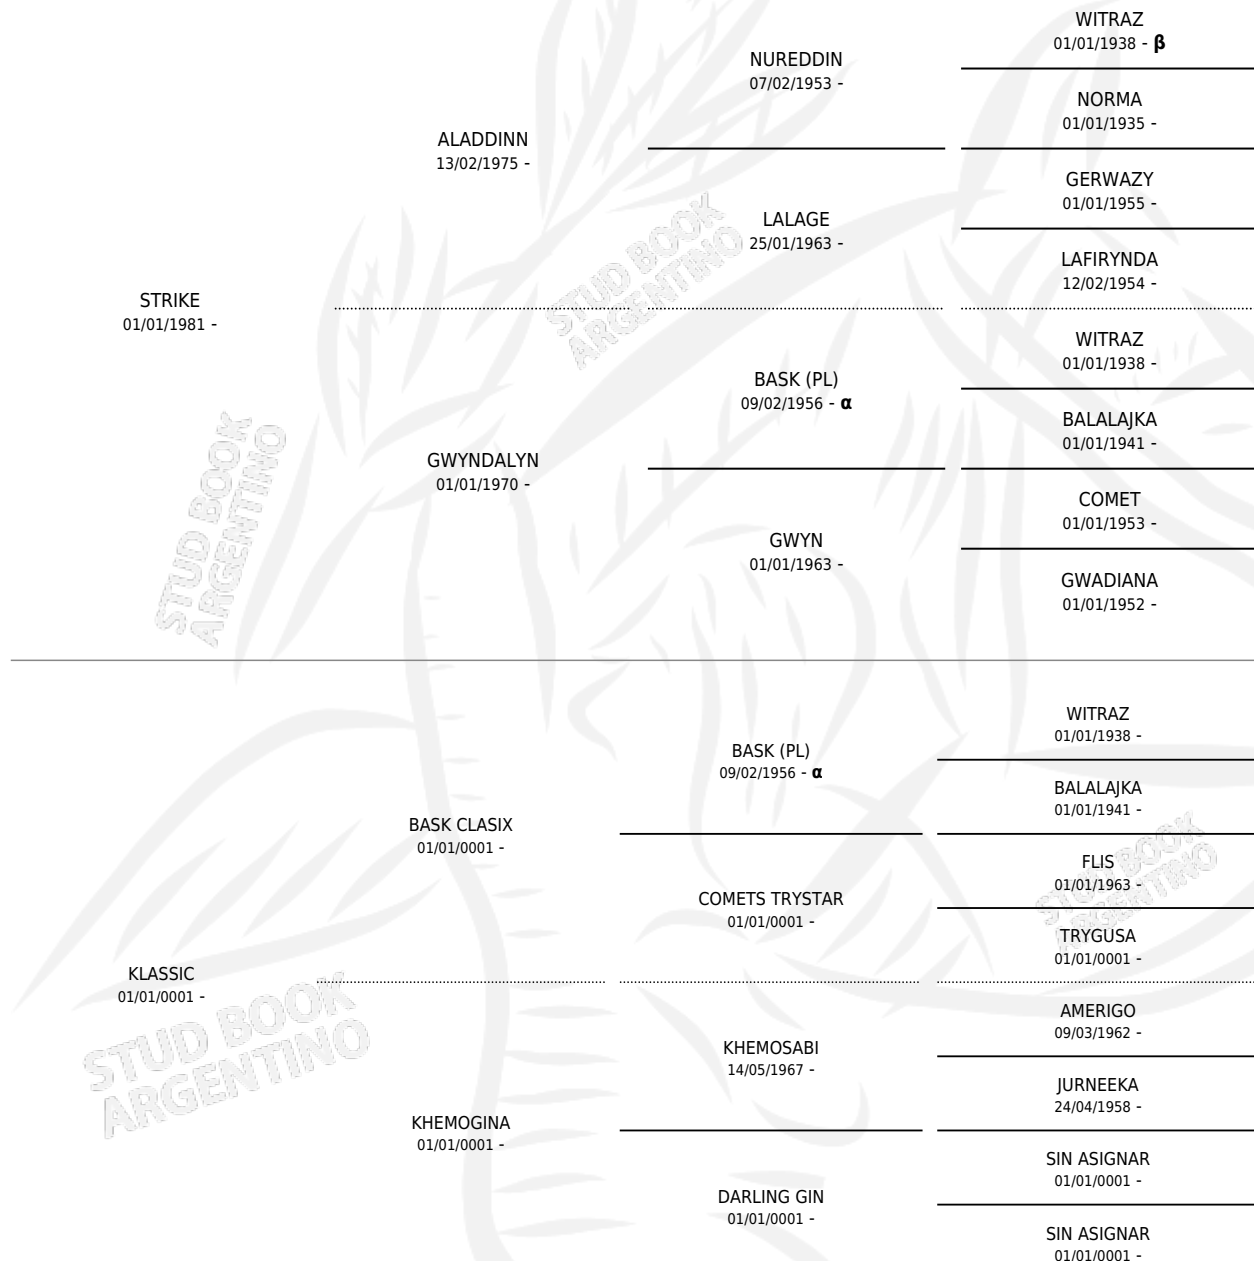

Lugar de nacimiento: Estados Unidos

Criador: Extranjero

~

HIJOS

	MACHOS	HEMBRAS
2 NACIERON	1	1
SIN ACTUACIONES		

INBREEDING : α,β

S

mientos 2 / Efectividad 50.00%