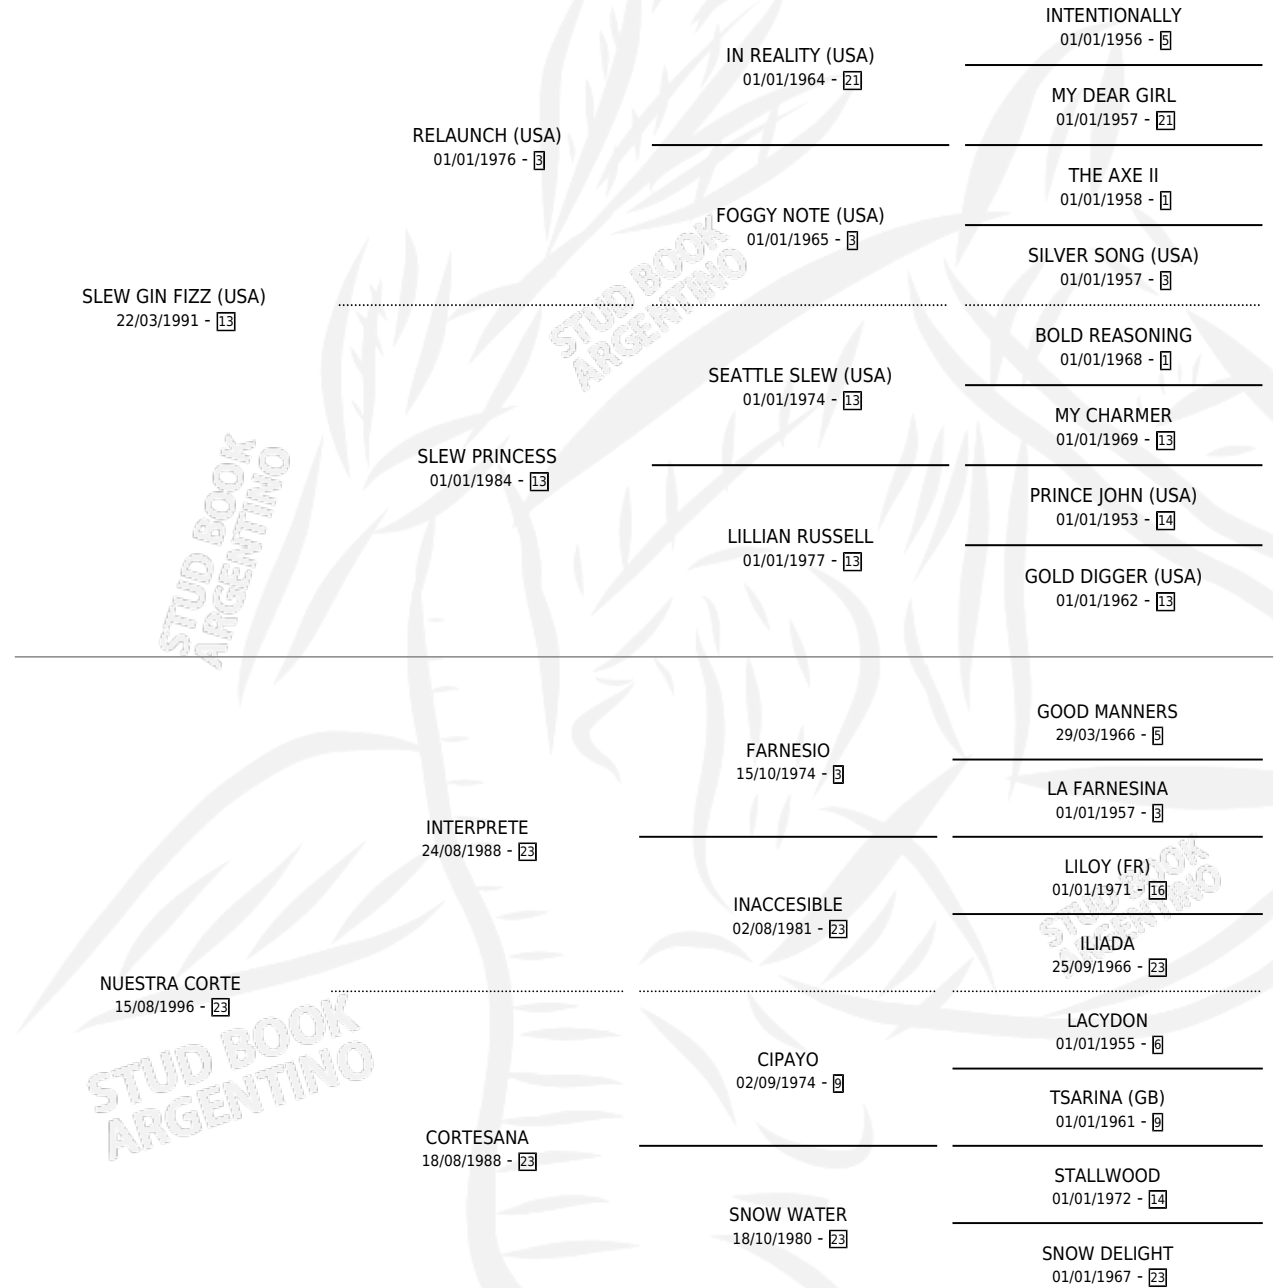

LA ATENIENSE

por **SLEW GIN FIZZ (USA)** y **NUUESTRA CORTE** por **INTERPRETE**

Argentina · Hembra · Tordillo · SP · 12/08/2005
Familia 23-a · Volumen 39

ESTADO

TIPIFICACIÓN SANGUÍNEA	X
TIPIFICACIÓN POR ADN	✓
PASAPORTE	X
IDENTIFICACIÓN POR MICROCHIP	X
REPRODUCTOR	✓

Lugar de nacimiento: Ojos Verdes

Criador: Ojos Verdes

~

HIJOS

	MACHOS	HEMBRAS
2 NACIERON	1	1

SIN ACTUACIONES

PEDIGREE

CAMPAÑA