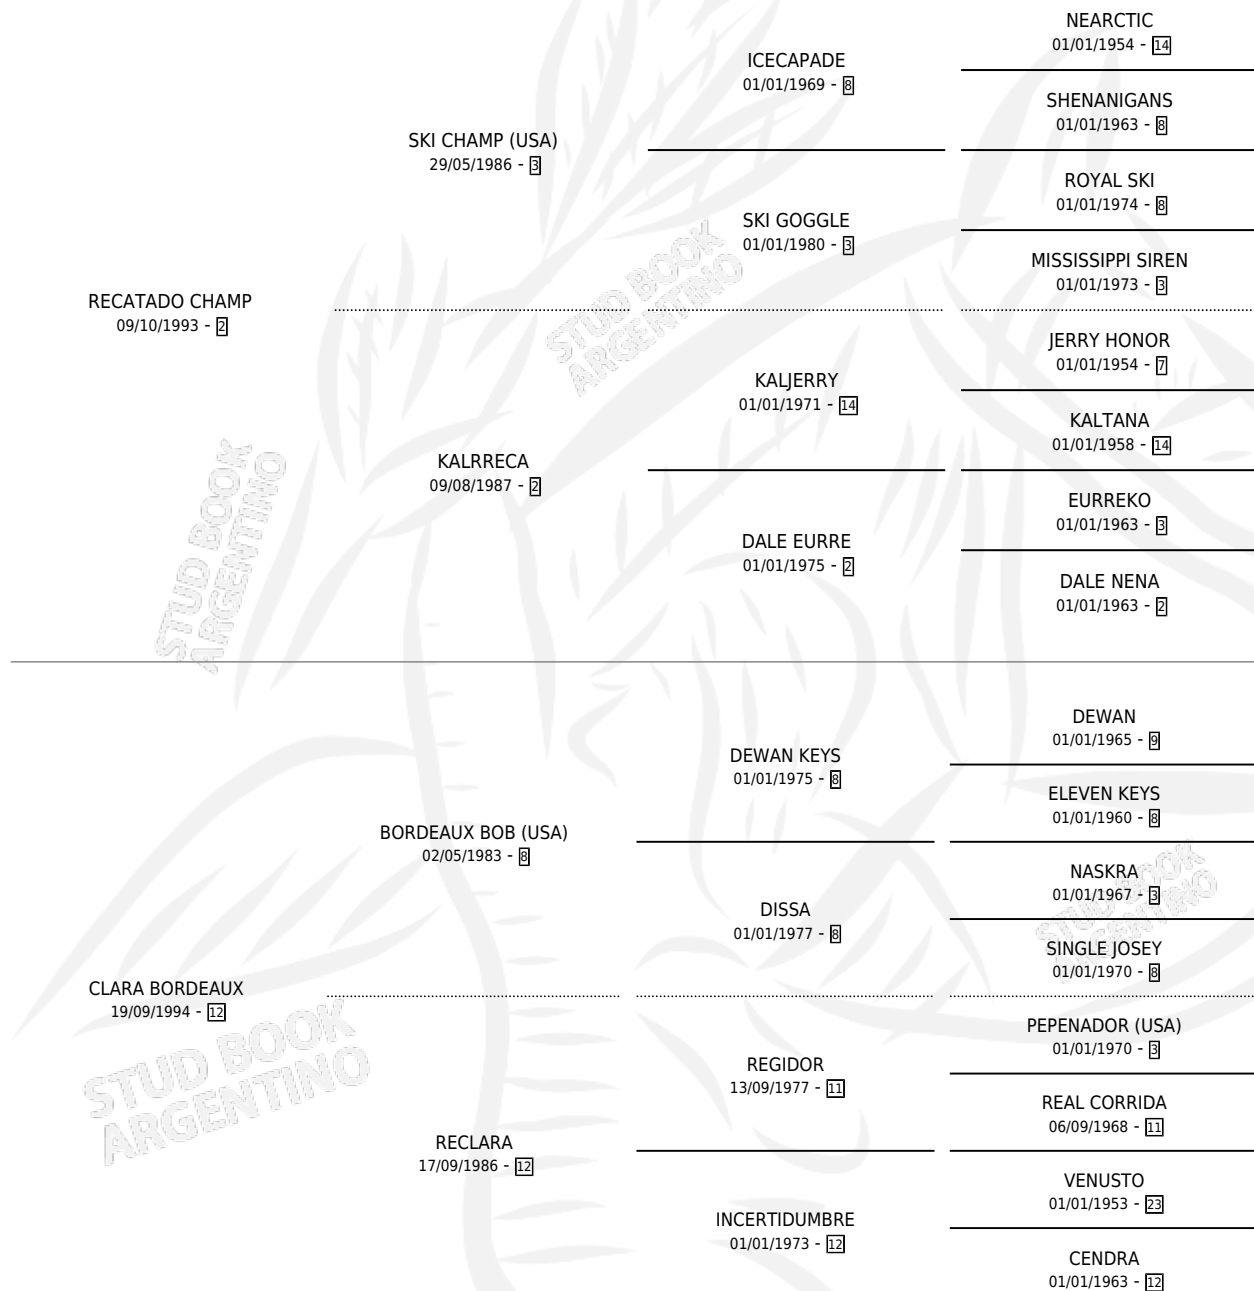

MUY LLUVIOSO

por **RECATADO CHAMP** y **CLARA BORDEAUX** por
BORDEAUX BOB (USA)

Argentina · Macho · Zaino · SP · 23/07/2005
Familia 12 · Volumen 39

ESTADO

TIPIFICACIÓN SANGUÍNEA	X
TIPIFICACIÓN POR ADN	✓
PASAPORTE	✓
IDENTIFICACIÓN POR MICROCHIP	X
REPRODUCTOR	X

Lugar de nacimiento: Emi Mochi

Criador: Sin dato

PEDIGREE

CAMPAÑA

Solo carreras oficiales de Argentina

POR EDAD

EDAD	CC	1°	2°	3°	4°	5°	NP	CLC	CLG	CLCG1	CLGG1	IMPORTE	GANANCIA / CC
4 AÑOS	7	0	0	0	0	0	7	0	0	0	0	\$0	\$0
5 AÑOS	7	0	0	1	1	0	5	0	0	0	0	\$3,900	\$557
TOTALES	14	0	0	1	1	0	12	0	0	0	0	\$3,900	\$279
%		0.0%	0.0%	7.1%	7.1%	0.0%	85.7%	0.0%	0.0%	0.0%	0.0%		