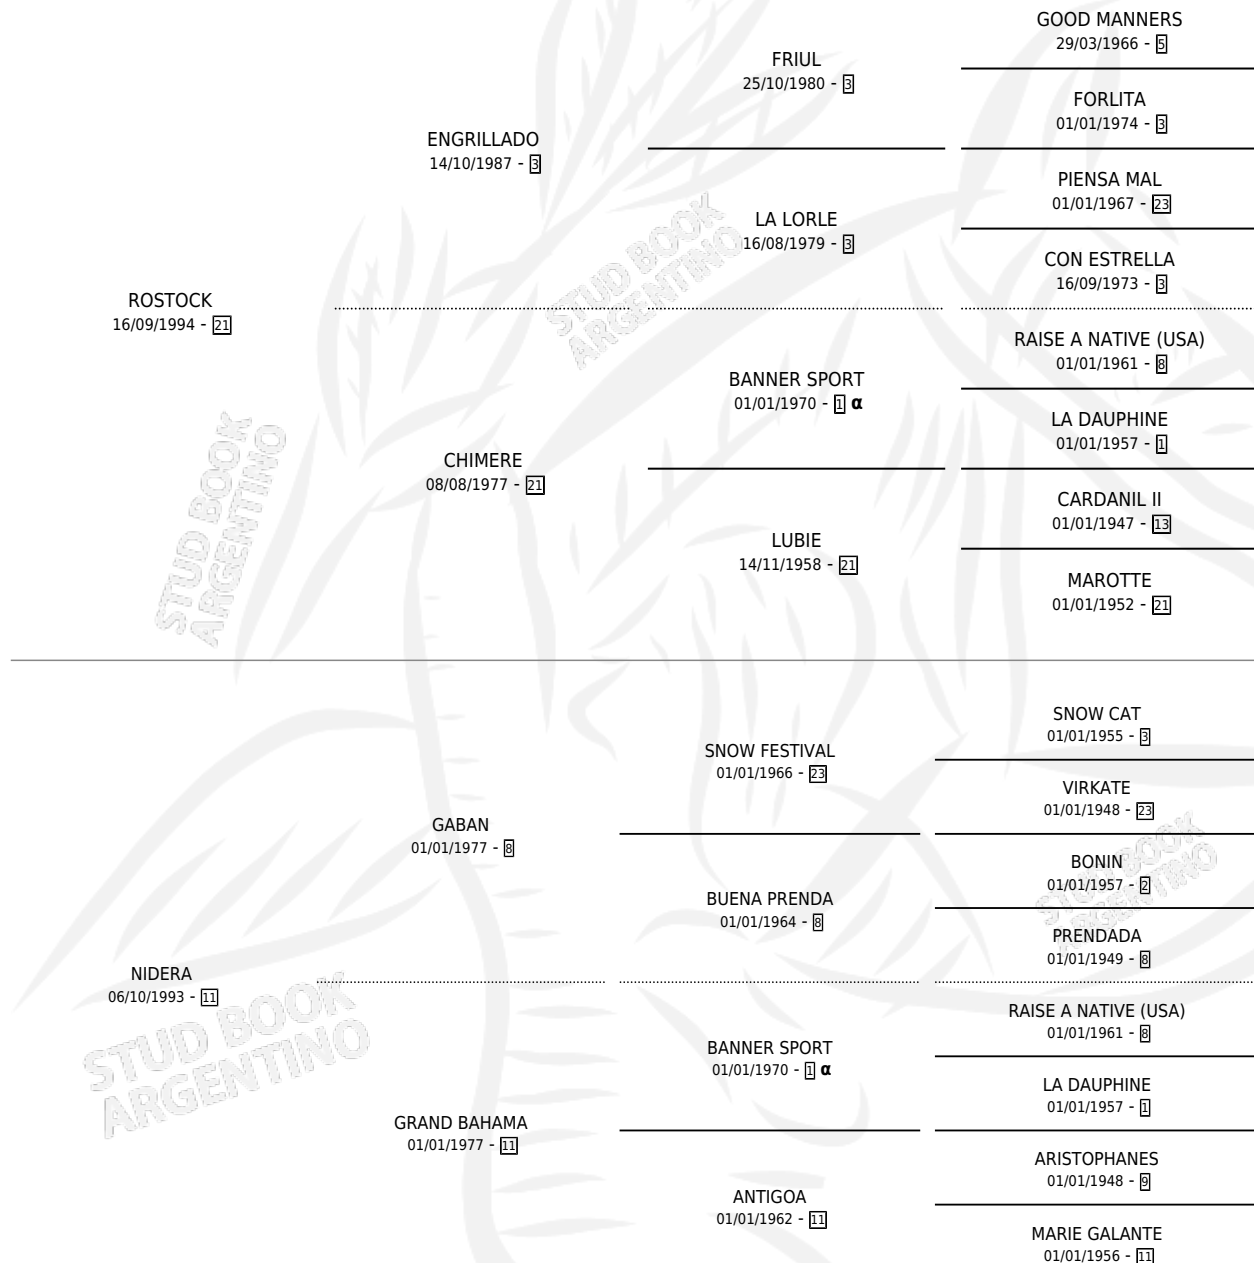

LA MEGA

por ROSTOCK y NIDERA por GABAN

Argentina · Hembra · Alazan · SP · 27/07/2005
Familia 11-d · Volumen 39

ESTADO

TIPIFICACIÓN SANGUÍNEA	X
TIPIFICACIÓN POR ADN	✓
PASAPORTE	✓
IDENTIFICACIÓN POR MICROCHIP	X
REPRODUCTOR	X

Lugar de nacimiento: Indio Rico

Criador: Indio Rico

PEDIGREE

INBREEDING : α

CAMPAÑA

Solo carreras oficiales de Argentina

POR EDAD

EDAD	CC	1°	2°	3°	4°	5°	NP	CLC	CLG	CLCG1	CLGG1	IMPORTE	GANANCIA / CC
5 AÑOS	1	0	0	0	0	0	1	0	0	0	0	\$0	\$0
TOTALES	1	0	0	0	0	0	1	0	0	0	0	\$0	\$0
%		0.0%	0.0%	0.0%	0.0%	0.0%	100%	0.0%	0.0%	0.0%	0.0%		