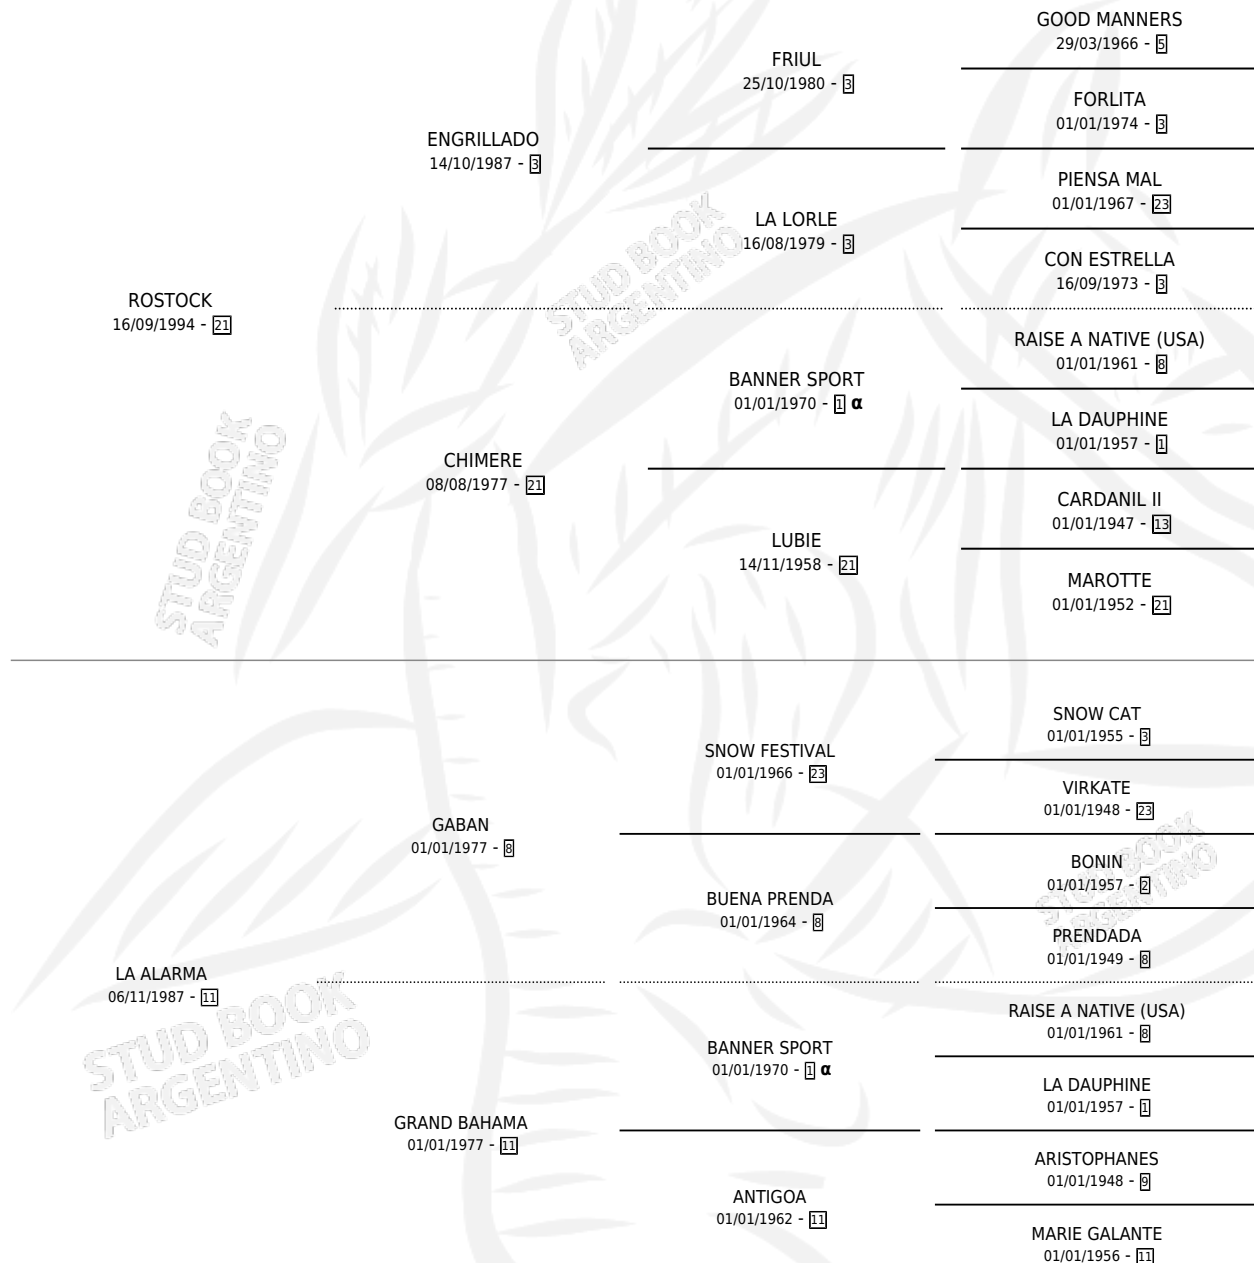

TANATOS

por ROSTOCK y LA ALARMA por GABAN

Argentina · Macho · Zaino · SP · 25/07/2005
Familia 11-d · Volumen 39

ESTADO

TIPIFICACIÓN SANGUÍNEA	X
TIPIFICACIÓN POR ADN	✓
PASAPORTE	X
IDENTIFICACIÓN POR MICROCHIP	X
REPRODUCTOR	X

Lugar de nacimiento: Indio Rico

Criador: Indio Rico

PEDIGREE

INBREEDING : α

CAMPAÑA

Solo carreras oficiales de Argentina

POR EDAD

EDAD	CC	1°	2°	3°	4°	5°	NP	CLC	CLG	CLCG1	CLGG1	IMPORTE	GANANCIA / CC
3 AÑOS	2	0	0	0	0	0	2	0	0	0	0	\$0	\$0
4 AÑOS	5	0	0	0	0	0	5	0	0	0	0	\$0	\$0
5 AÑOS	3	0	0	0	0	0	3	0	0	0	0	\$0	\$0
TOTALES	10	0	0	0	0	0	10	0	0	0	0	\$0	\$0
%		0.0%	0.0%	0.0%	0.0%	0.0%	100%	0.0%	0.0%	0.0%	0.0%		