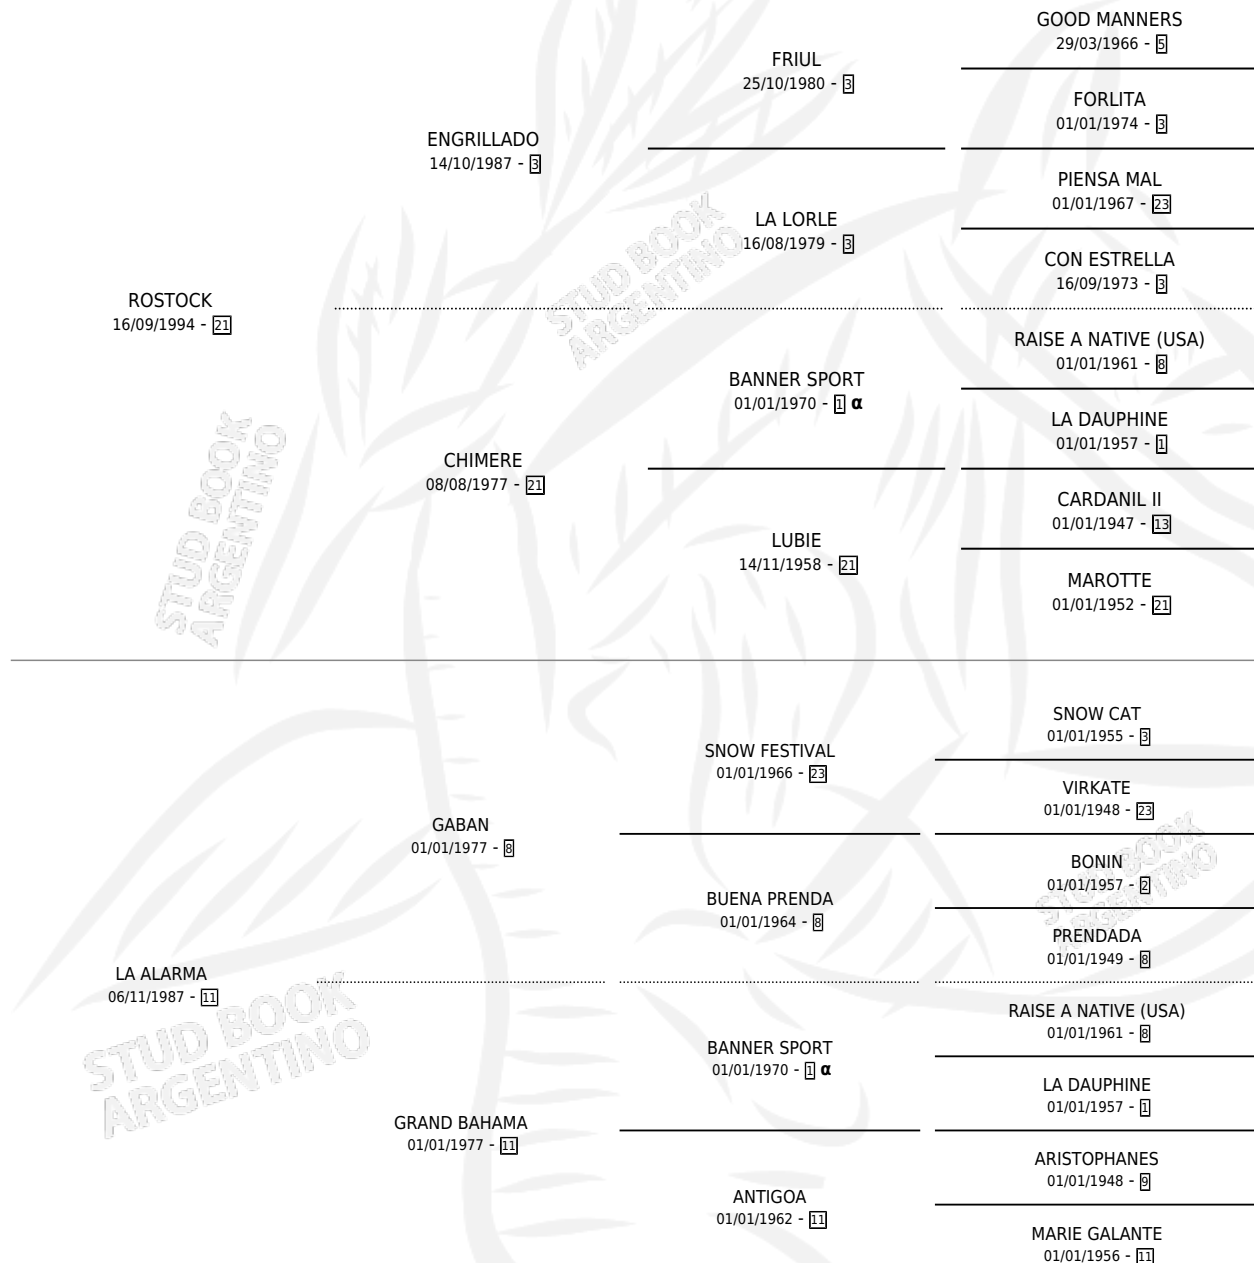

# TANATOS

por ROSTOCK y LA ALARMA por GABAN

Argentina · Macho · Zaino · SP · 25/07/2005  
Familia 11-d · Volumen 39

## ESTADO

TIPIFICACIÓN SANGUÍNEA	X
TIPIFICACIÓN POR ADN	✓
PASAPORTE	X
IDENTIFICACIÓN POR MICROCHIP	X
REPRODUCTOR	X

**Lugar de nacimiento:** Indio Rico

**Criador:** Indio Rico