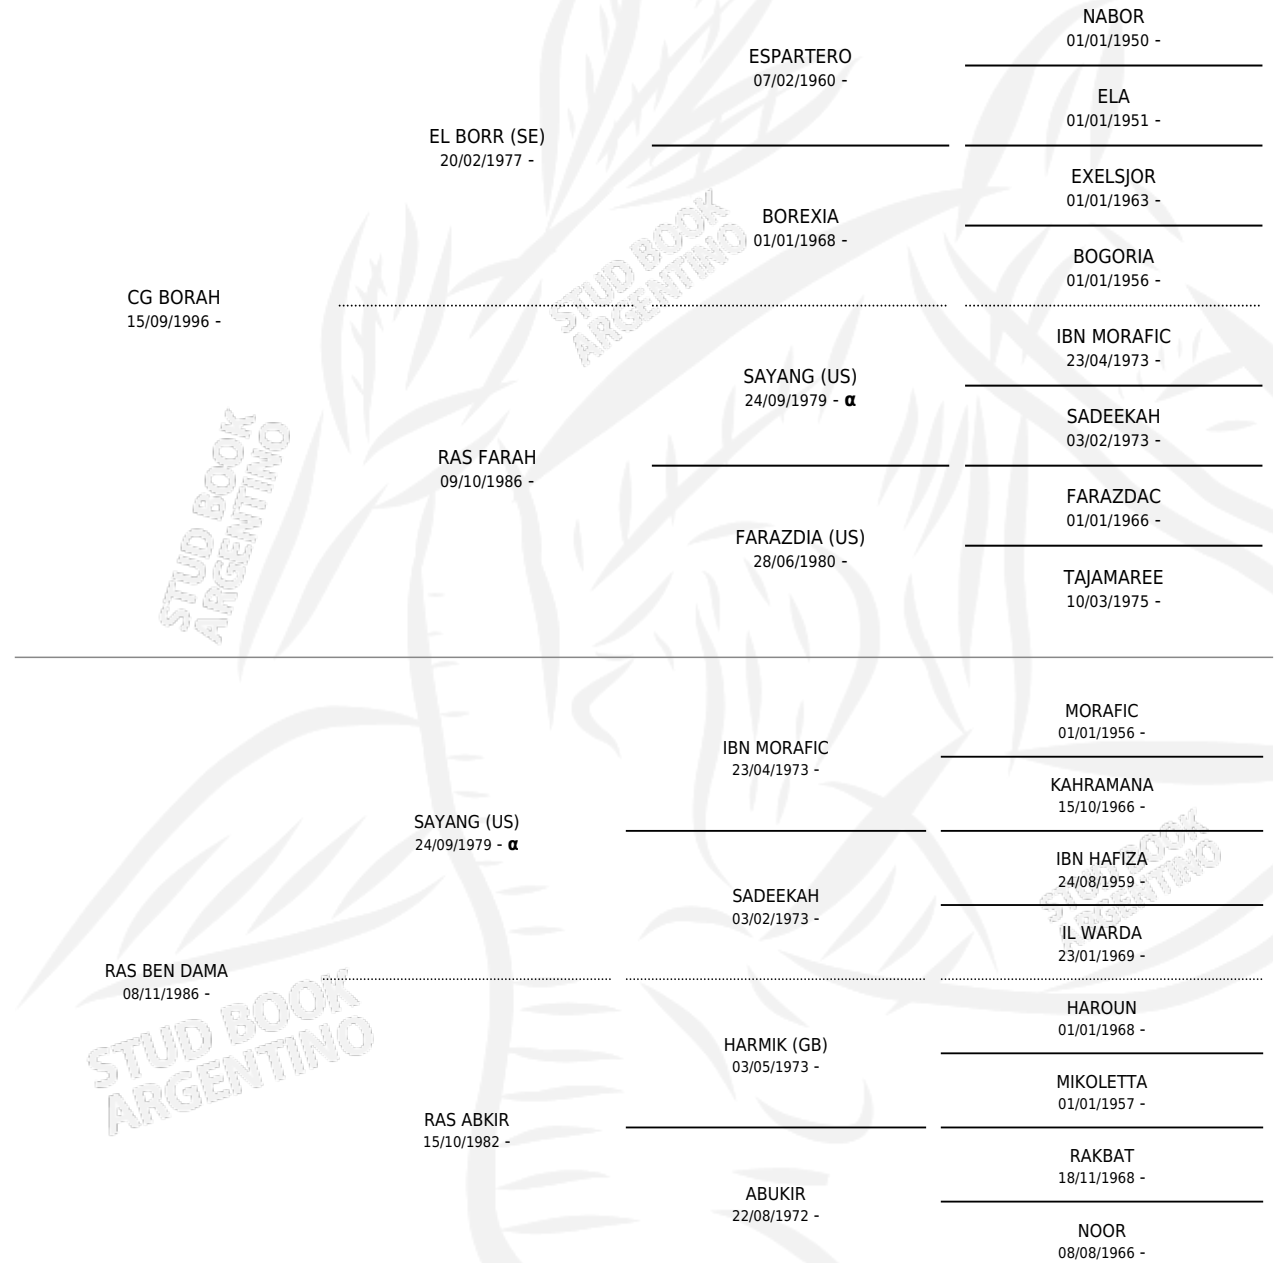

CG BORAH DAMA

por CG BORAH y RAS BEN DAMA por SAYANG (US)

Argentina · Macho · Tordillo · AP · 07/08/2005
Familia · Volumen 39

ESTADO

TIPIFICACIÓN SANGUÍNEA	X
TIPIFICACIÓN POR ADN	X
PASAPORTE	X
IDENTIFICACIÓN POR MICROCHIP	X
REPRODUCTOR	X

Lugar de nacimiento: Coe Pora
Criador: Coe Pora

PEDIGREE

INBREEDING : α