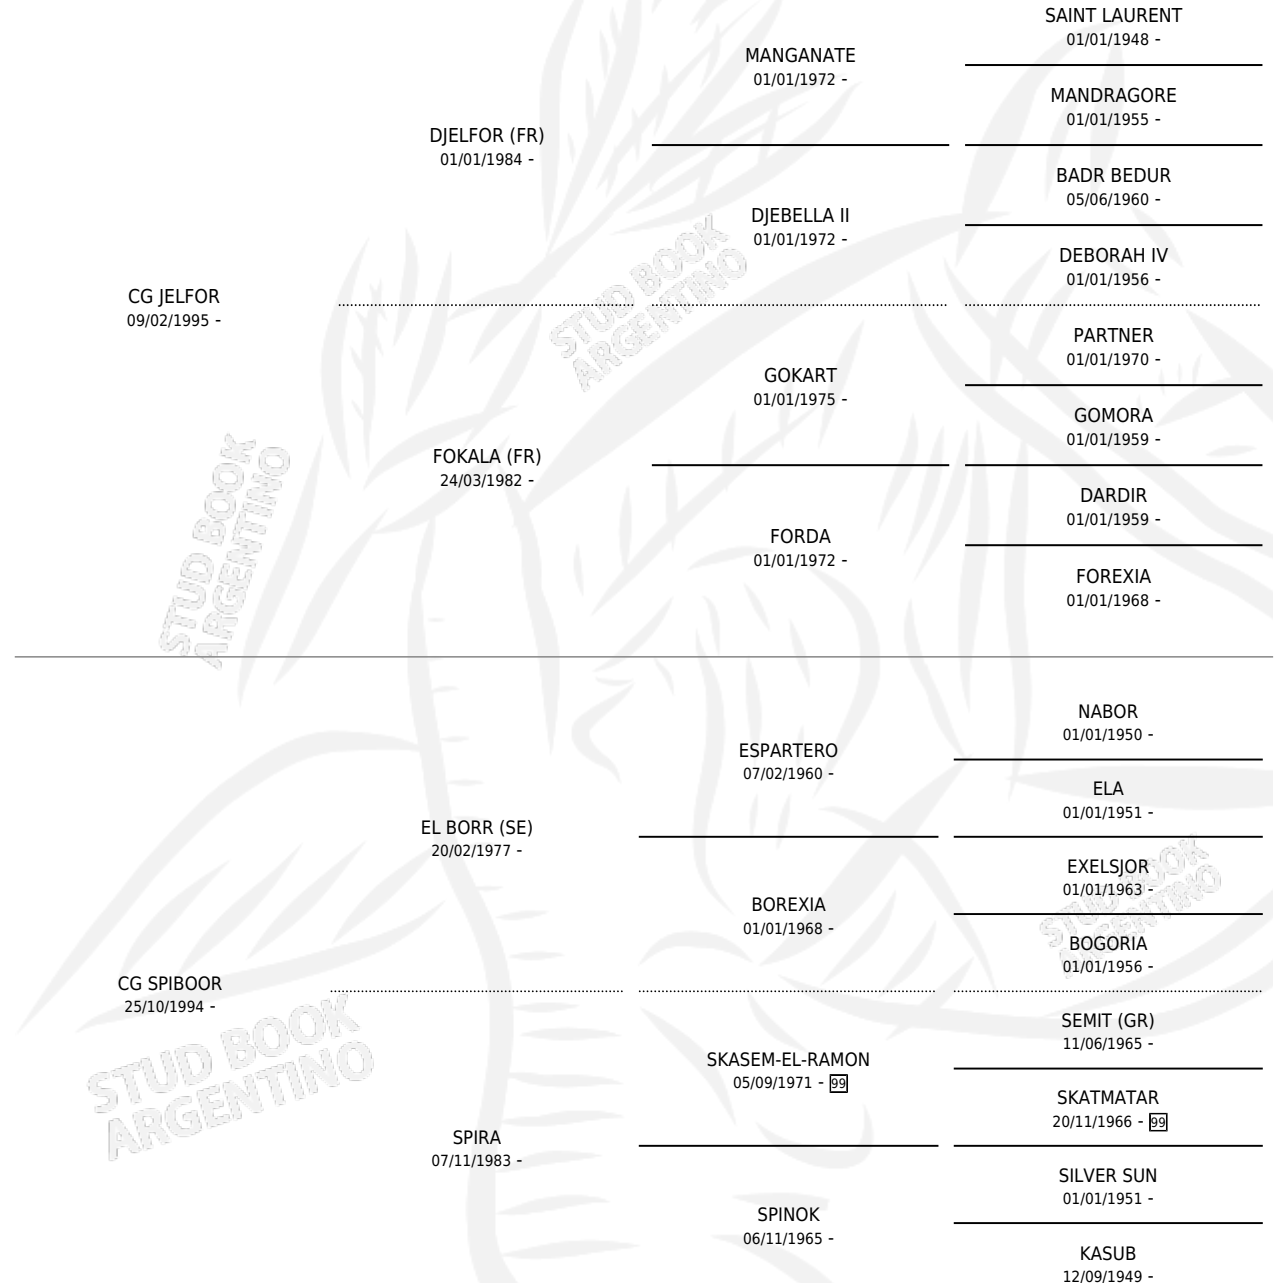

CG JESPI

por CG JELFOR y CG SPIBOOR por EL BORR (SE)

Argentina · Macho · Alazan o Tordillo · AP · 25/07/2005
Familia · Volumen 39

ESTADO

TIPIFICACIÓN SANGUÍNEA	X
TIPIFICACIÓN POR ADN	X
PASAPORTE	X
IDENTIFICACIÓN POR MICROCHIP	X
REPRODUCTOR	X

Lugar de nacimiento: Coe Pora

Criador: Coe Pora

PEDIGREE