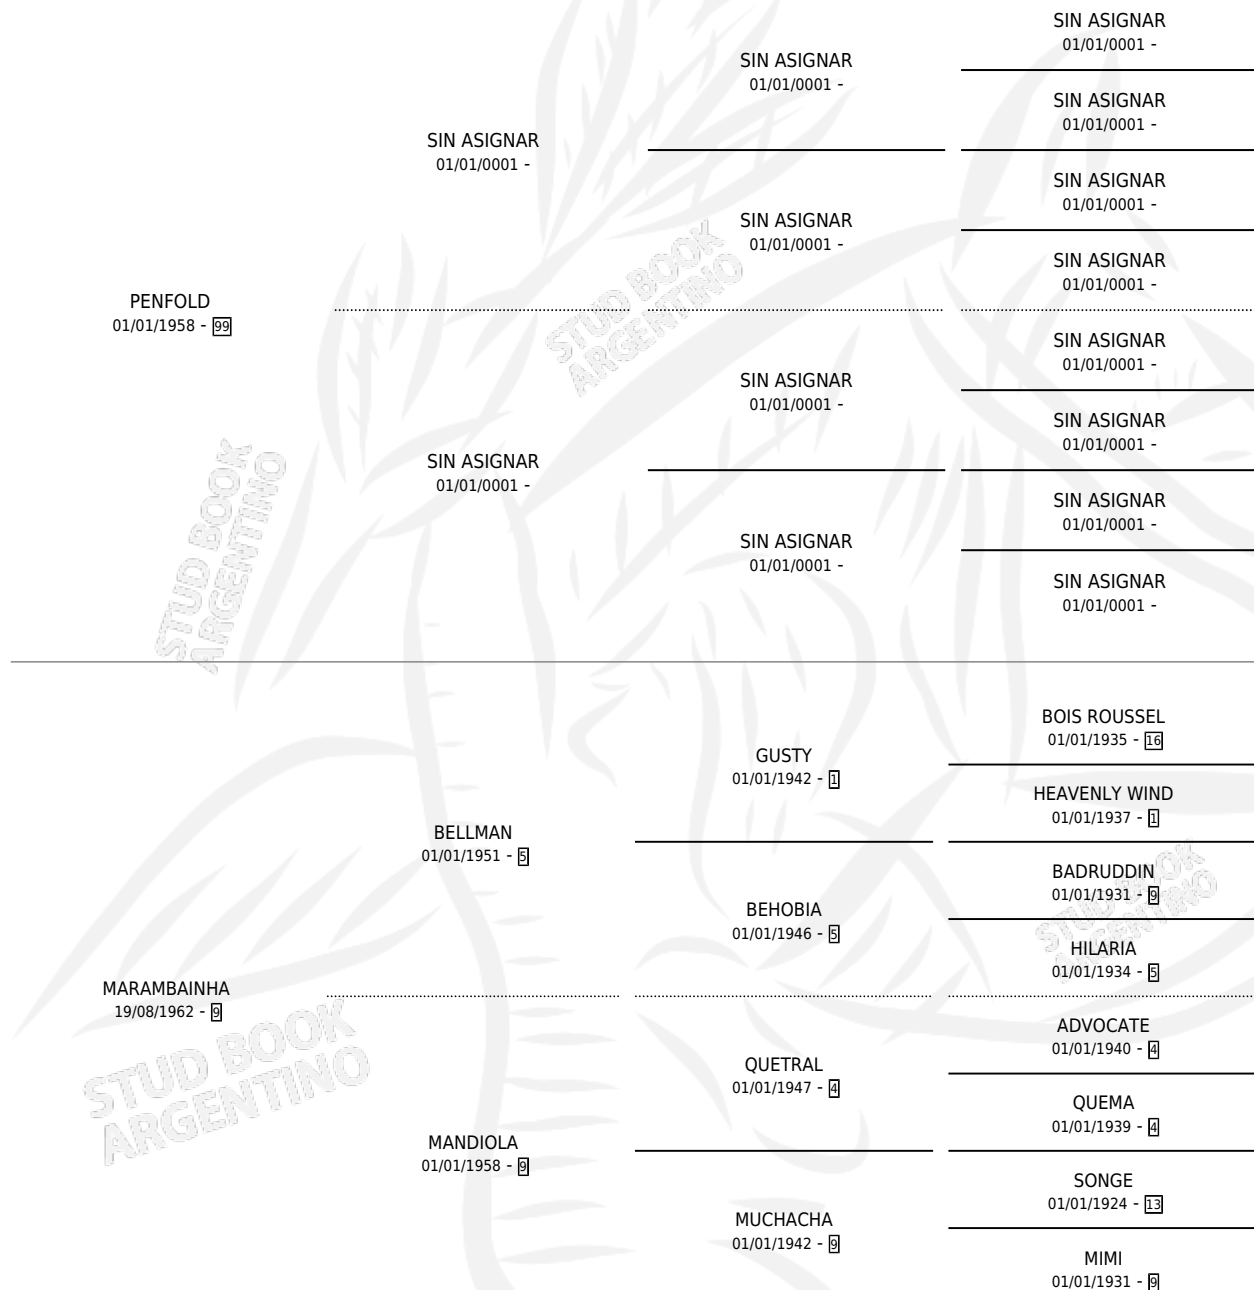

KELUCHA

por **PENFOLD** y **MARAMBAINHA** por **BELLMAN**

Argentina · Hembra · Zaino Colorado · SP · 04/11/1974
Familia 9-g · Volumen 28

ESTADO

TIPIFICACIÓN SANGUÍNEA	X
TIPIFICACIÓN POR ADN	X
PASAPORTE	X
IDENTIFICACIÓN POR MICROCHIP	X
REPRODUCTOR	✓

Lugar de nacimiento: Campo particular

Criador: Sin dato

~

HIJOS

	MACHOS	HEMBRAS
1 NACIERON	0	1

SIN ACTUACIONES

PEDIGREE

S

mientos 1 / Efectividad 20.00%

PADRILLO	PRODUCTO	CRIADOR	1ER SERVICIO	ÚLTIMO SERVICIO
PEREGRINE	∅		06/10/1988	20/12/1988
KELUCHA	∅		23/12/1987	26/12/1987
Datos oficiales del Stud Book Argentino	∅		17/08/1986	19/08/1986
UNIPRIX	∅		10/10/1985	22/10/1985
BREST	∅			
studbook.org.ar				
VICTORY BASICO	PURA LUCHA (H A, 05/12/1984)	SIN DATO		