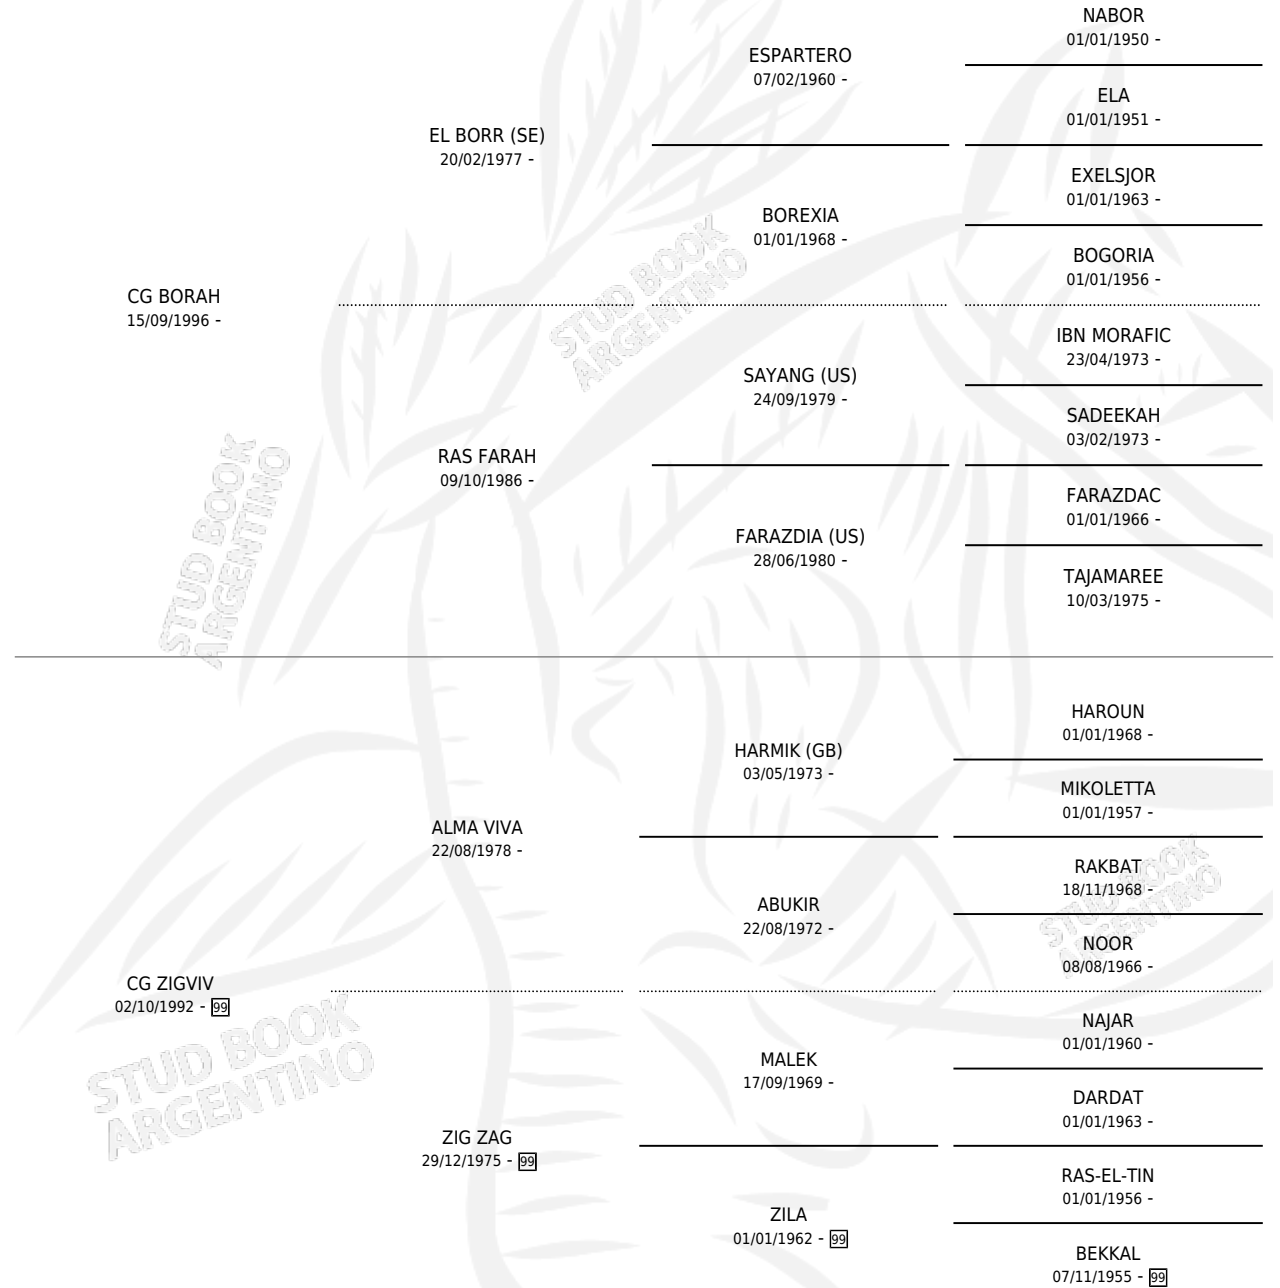

Lugar de nacimiento: Coe Pora

Criador: Coe Pora

~

HIJOS

	MACHOS	HEMBRAS
4 NACIERON	3	1
SIN ACTUACIONES		

PEDIGREE

S

mientos 4 / Efectividad 66.67%