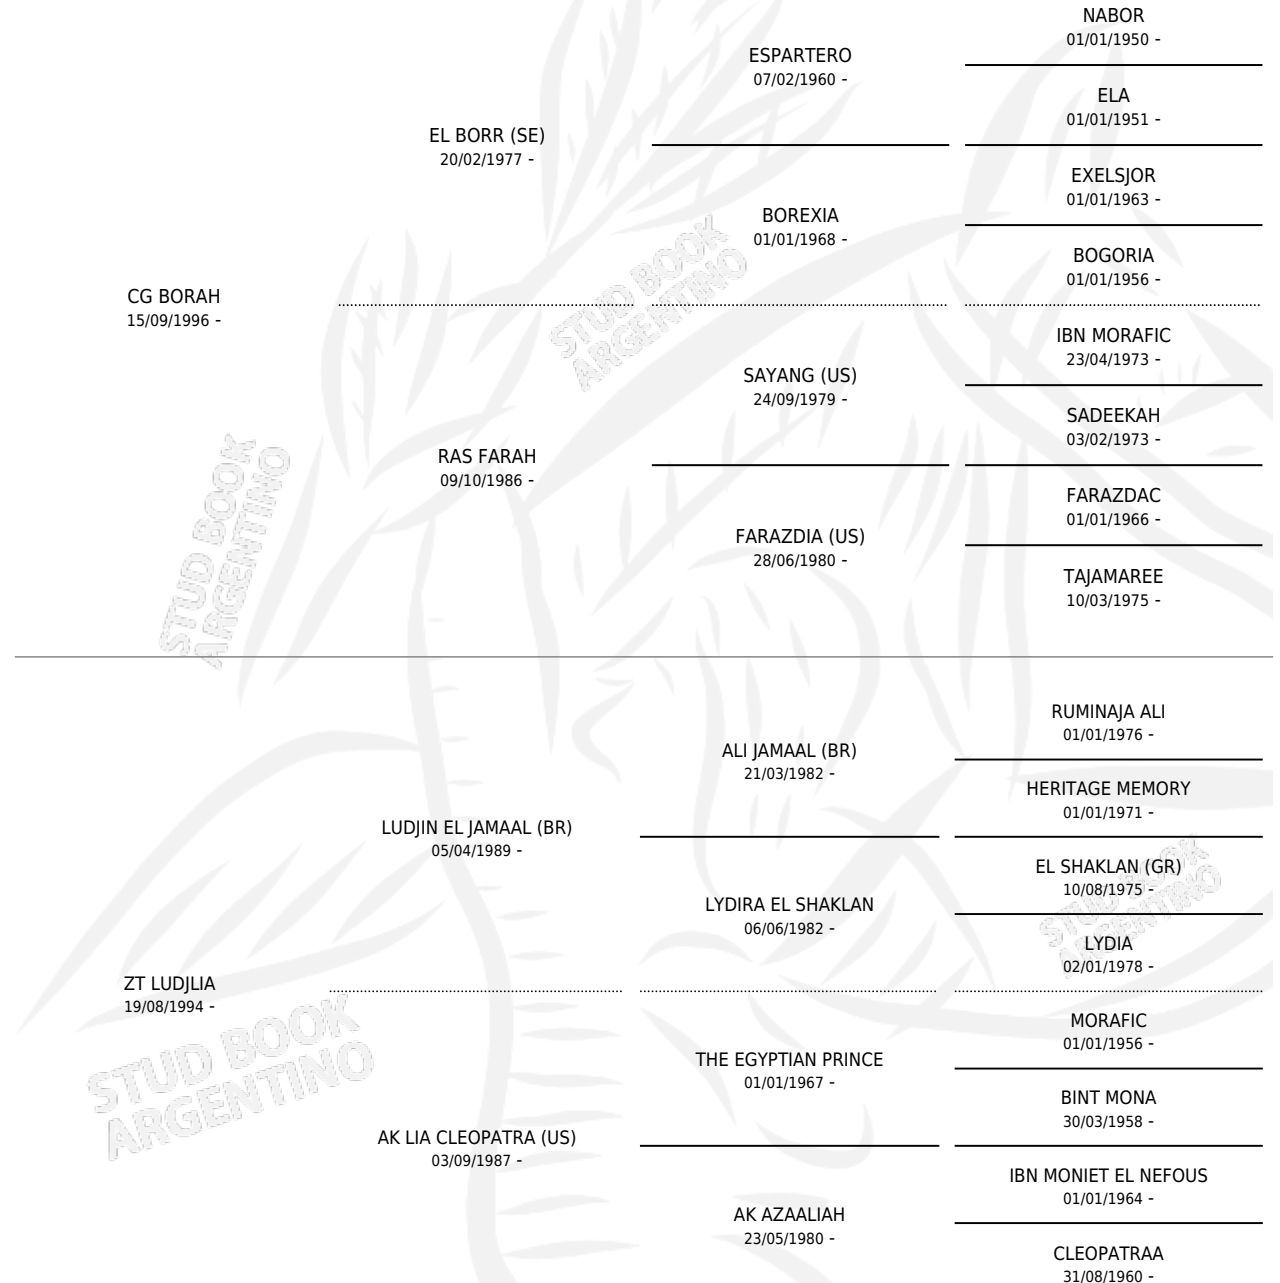

CG LIARAH

por CG BORAH y ZT LUDJLIA por LUDJIN EL JAMAAL (BR)

Argentina · Hembra · Alazan o Tordillo · AP · 15/08/2005
Familia · Volumen 39

ESTADO

TIPIFICACIÓN SANGUÍNEA	X
TIPIFICACIÓN POR ADN	X
PASAPORTE	X
IDENTIFICACIÓN POR MICROCHIP	X
REPRODUCTOR	X

Lugar de nacimiento: Coe Pora

Criador: Coe Pora

PEDIGREE

CG LIARAH

Datos oficiales del Stud Book Argentino

Documento generado el 11/05/2026

studbook.org.ar