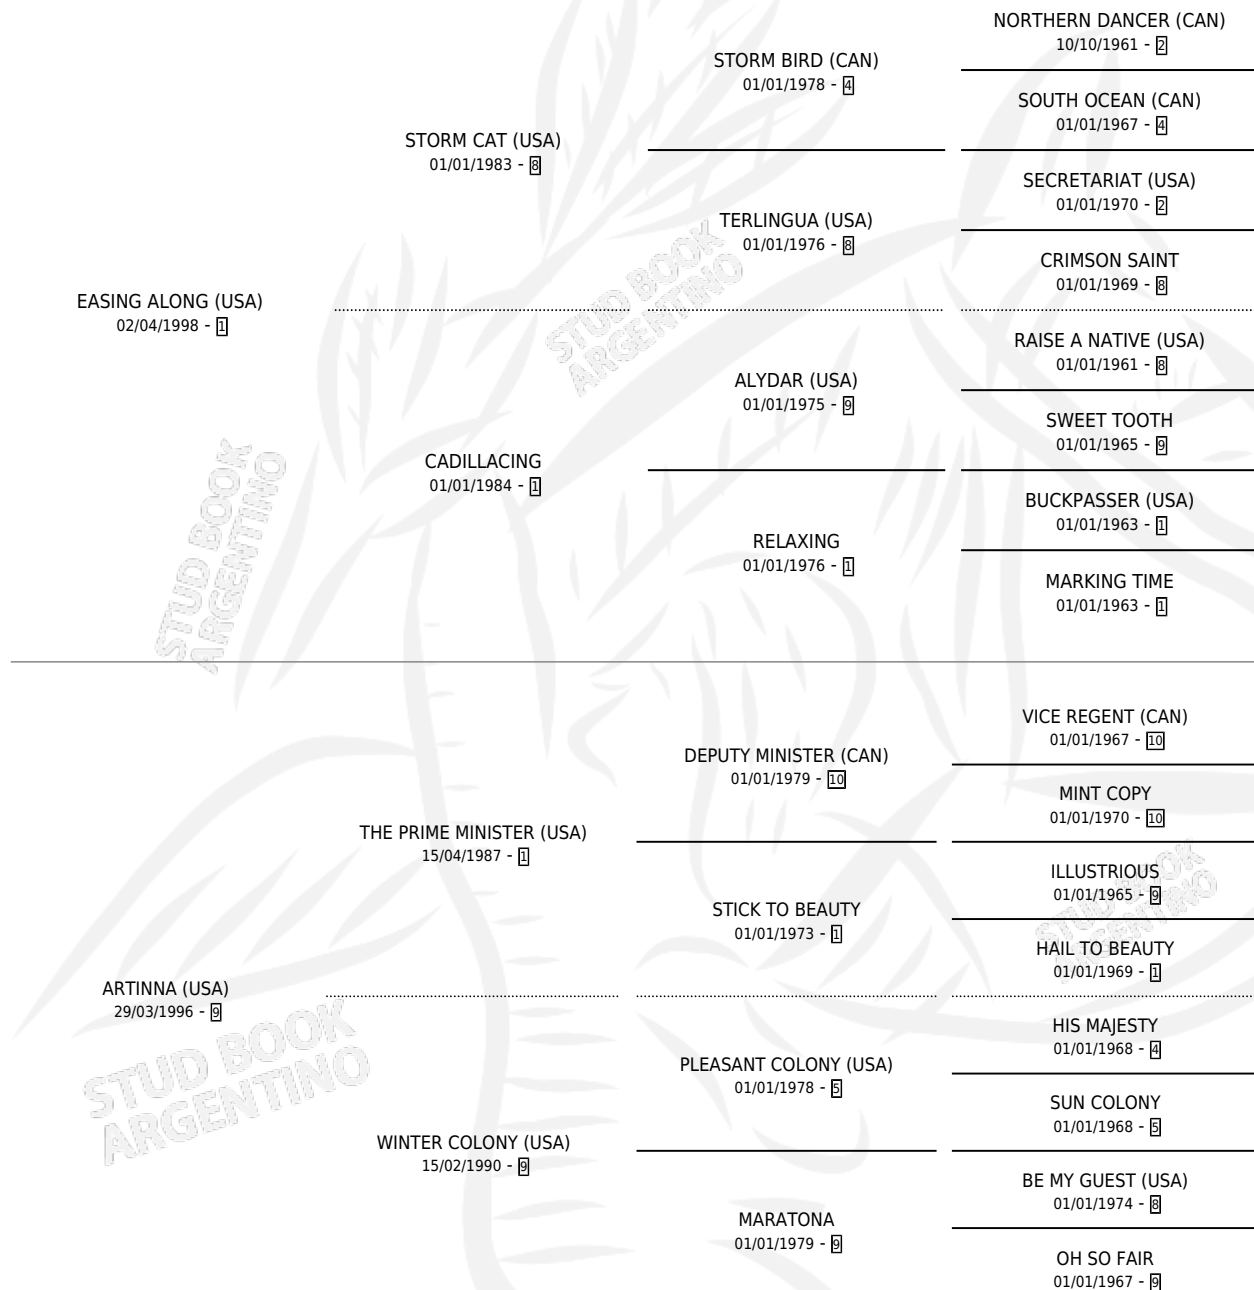

ETERNAL CAT

por **EASING ALONG (USA)** y **ARTINNA (USA)** por **THE PRIME MINISTER (USA)**

Argentina · Hembra · Zaino · SP · 18/08/2005
Familia 9-c · Volumen 39

ESTADO

TIPIFICACIÓN SANGUÍNEA	X
TIPIFICACIÓN POR ADN	✓
PASAPORTE	X
IDENTIFICACIÓN POR MICROCHIP	X
REPRODUCTOR	✓

Lugar de nacimiento: El Alfalar
Criador: El Alfalar

~

HIJOS

	MACHOS	HEMBRAS
5 NACIERON	4	1
2 CORRIERON	2	0
2 GANARON	2	0

0	0	0
GANADORES CL	GANADORES GR	GANADORES G1

PEDIGREE