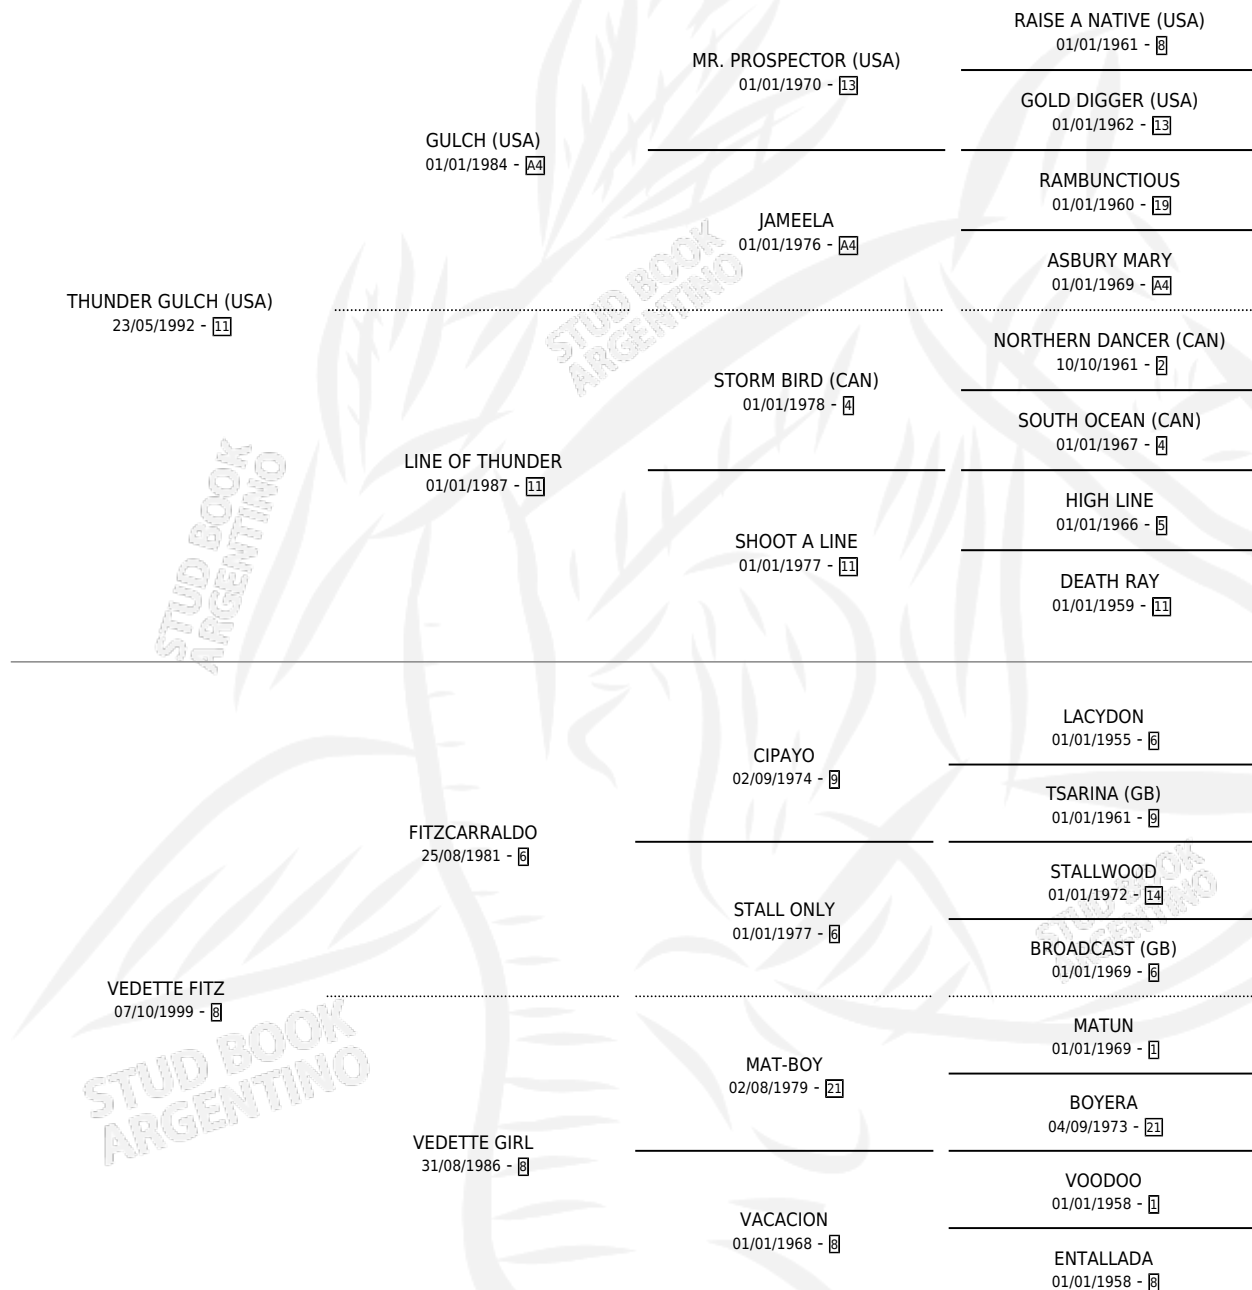

VEDETTE GULCH

por THUNDER GULCH (USA) y VEDETTE FITZ por FITZCARRALDO

Argentina · Hembra · Alazan · SP · 19/08/2005
Familia 8-j · Volumen 39

ESTADO

TIPIFICACIÓN SANGUÍNEA	X
TIPIFICACIÓN POR ADN	✓
PASAPORTE	X
IDENTIFICACIÓN POR MICROCHIP	X
REPRODUCTOR	✓

Lugar de nacimiento: Firmamento
Criador: Firmamento

~

HIJOS

	MACHOS	HEMBRAS
7 NACIERON	3	4
6 CORRIERON	2	4
3 GANARON	0	3
0 GANADORES CL	0 GANADORES GR	0 GANADORES G1

PEDIGREE

EXPORTACIÓN / IMPORTACIÓN

FECHA	MOVIMIENTO	PAÍS
28/06/2019	EXPORTADO	PANAMA