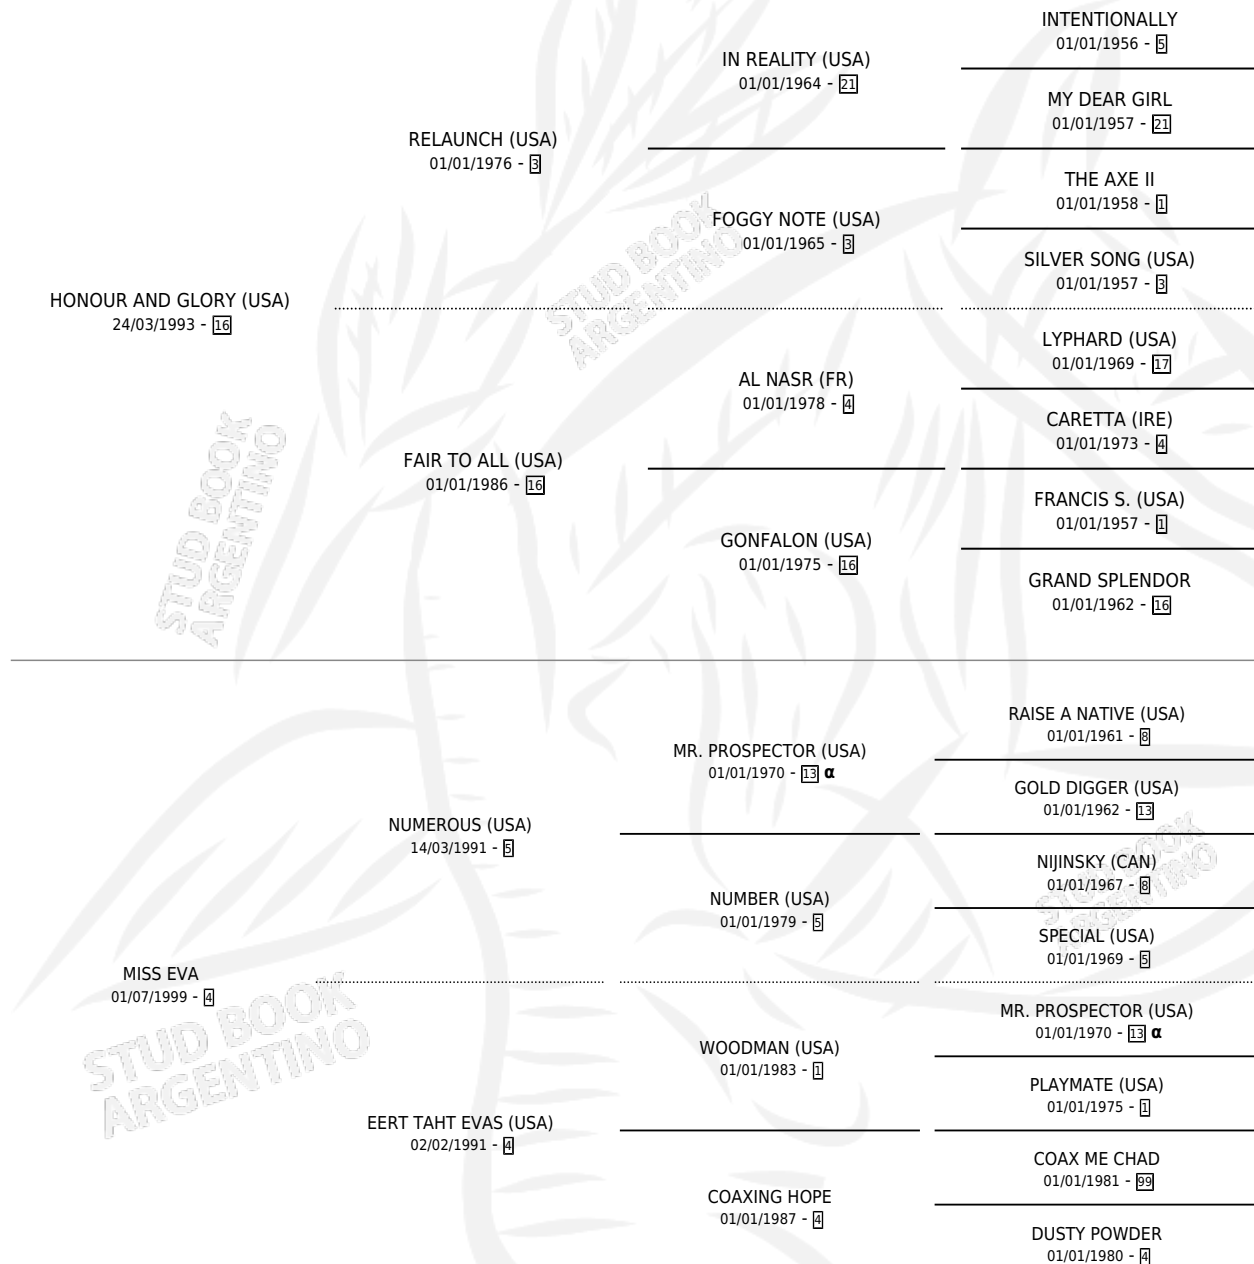

## ESTADO

TIPIFICACIÓN SANGUÍNEA	X
TIPIFICACIÓN POR ADN	✓
PASAPORTE	X
IDENTIFICACIÓN POR MICROCHIP	X
REPRODUCTOR	X

**Lugar de nacimiento:** Firmamento

**Criador:** Firmamento

## PEDIGREE

INBREEDING :  $\alpha$